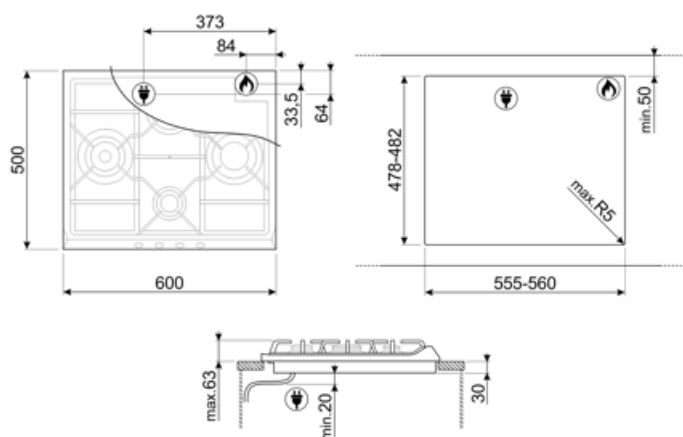

Technické parametry

UR

Levá - Plyn – ultrarychlý - 3.90 kW

Zadní střední - Plyn – polorychlý - 1.70 kW

Přední střední - Plyn – pomocný - 1.10 kW

Pravá - Plyn – rychlý - 2.60 kW

Plynové pojistné ventily Ano

Automatické zapalování Ano

Elektrické připojení

Jmenovitý výkon elektrického připojení (W) 1 W

Napětí (V) 220-240 V

Kmitočet (Hz) 50/60 Hz

Power supply cable length 120 cm

Terminal box No

Zástrčka Ne

Připojení plynu

Druh plynu G20 zemní plyn

Gas connection Cylindrical

Další plynové trysky jsou součástí balení G30 GPL kapalný plyn

Včetně dalších plynových armatur Kónický

Jmenovitý výkon připojení plynu (W) 9300 W