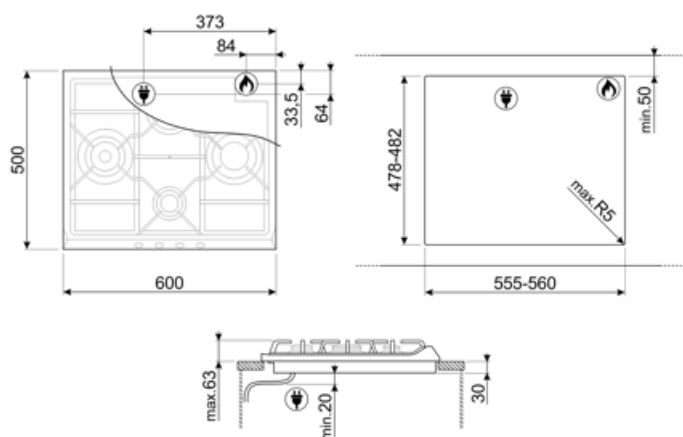

## Možnosti

Výřez pracovní desky 478-482x555-560 mm

## Připojení plynu

Druh plynu G20 zemní plyn

Gas connection Cylindrical

Další plynové trysky jsou součástí balení G30 GPL kapalný plyn

Včetně dalších plynových armatur Kónický

Jmenovitý výkon připojení plynu (W) 9300 W