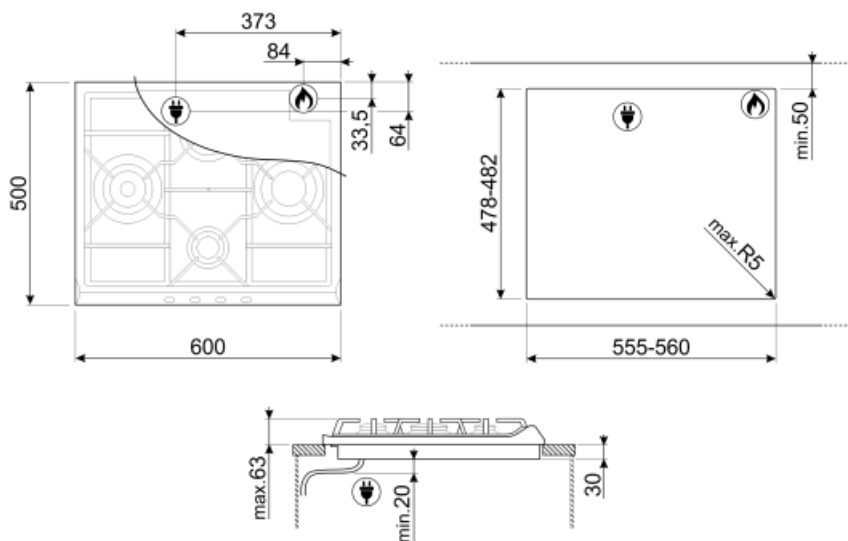

UR

Levá - Plyn – ultrarychlý - 3.90 kW

Zadní střední - Plyn – polorychlý - 1.70 kW

Přední střední - Plyn – pomocný - 1.10 kW

Pravá - Plyn – rychlý - 2.60 kW

Plynové pojistné ventily Ano

Automatické zapalování Ano

Elektrické připojení

Jmenovitý příkon elektrického připojení (W)

1 W

Napětí (V)

220-240 V

Kmitočet (Hz)

50/60 Hz

Power supply cable length

120 cm

Připojení plynu

Druh plynu

G20 zemní plyn

Gas connection

Cilindric

Další plynové trysky jsou součástí balení

G30 GPL kapalný plyn

Včetně dalších plynových armatur

Kónický

Jmenovitý výkon připojení plynu (W)

9300 W