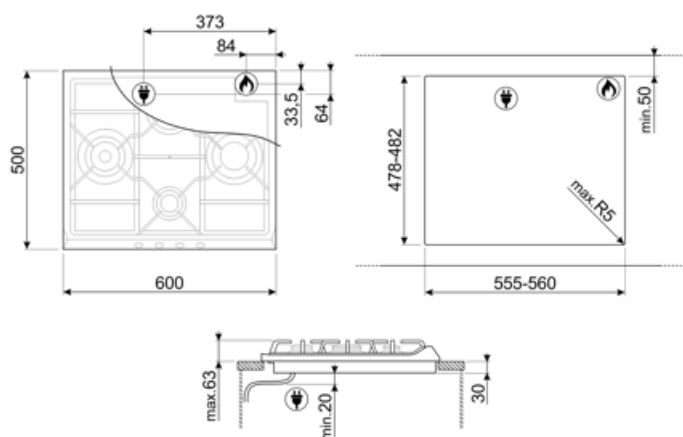

## Možnosti

Výřez pracovní desky 478-482x555-560 mm

## Připojení plynu

Druh plynu G20 zemní plyn

Gas connection Cylindrical

Další plynové trysky  
jsou součástí balení G30 GPL kapalný plyn

Včetně dalších  
plynových armatur Kónický

Jmenovitý výkon  
připojení plynu (W) 9300 W