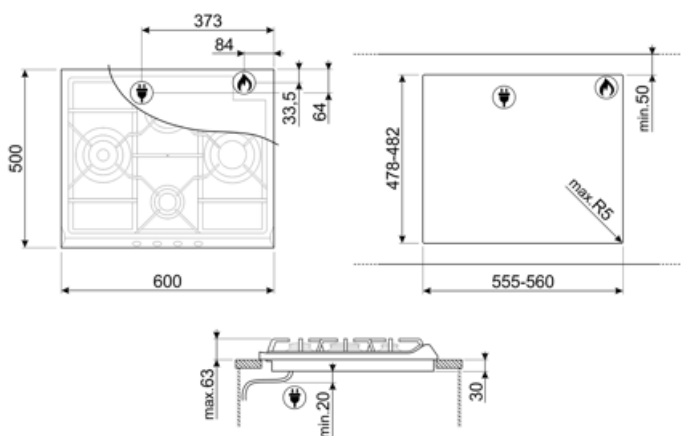

Tekniske egenskaber

UR

Venstre - Gas - UR - 3.90 kW

Bagest i midten - Gas - Semi-hurtig - 1.70 kW

Forrest i midten - Gas - AUX - 1.10 kW

Højre - Gas - Hurtig - 2.60 kW

Gas-sikkerhedsventiler Ja

Automatisk tænding

Ja

Elektrisk tilslutning

Elektrisk tilslutning,
normering (W) 1 W

Spænding (V) 220-240 V

Frekvens (Hz) 50/60 Hz

Strømforsyning
ledningslængde

120 cm

Stik

Nej

Gastilslutning

Gastype Naturgas G20

Gastilslutning Cylinderformet

Andre gasdyser
medfølger G30 GPL-gas

Andre givne
gasforbindelser Konisk

Gastilslutning normering 9300 W
(W)