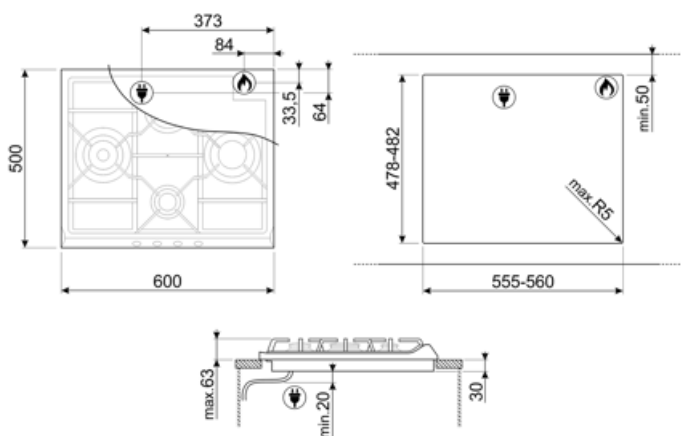

Tekniske egenskaber

UR

Venstre - Gas - UR - 3.90 kW

Bagest i midten - Gas - Semi-hurtig - 1.70 kW

Forrest i midten - Gas - AUX - 1.10 kW

Højre - Gas - Hurtig - 2.60 kW

Gas-sikkerhedsventiler Ja

Automatisk tænding

Ja

Elektrisk tilslutning

Elektrisk tilslutning,
normering (W)

1 W

Strømforsyning
ledningslængde

120 cm

Spænding (V)

220-240 V

Stik

Nej

Frekvens (Hz)

50/60 Hz

Gastilslutning

Gastype

Naturgas G20

Andre givne
gasforbindelser

Konisk

Gastilslutning

Cylinderformet

Gastilslutning normering 9300 W
(W)

Andre gasdyser
medfølger

G30 GPL-gas