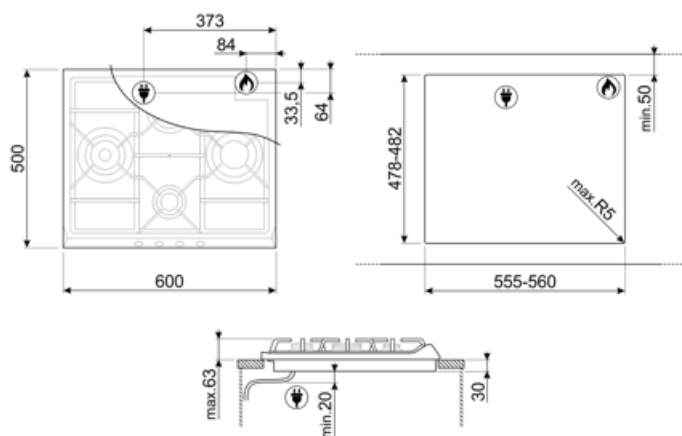

Tekniske egenskaber

UR

Venstre - Gas - UR - 3.90 kW

Bagest i midten - Gas - Semi-hurtig - 1.70 kW

Forrest i midten - Gas - AUX - 1.10 kW

Højre - Gas - Hurtig - 2.60 kW

Gas-sikkerhedsventiler Ja

Automatisk tænding

Ja

Elektrisk tilslutning

Elektrisk tilslutning,
normering (W) 1 W

Spænding (V) 220-240 V

Frekvens (Hz) 50/60 Hz

Strømforsyning
ledningslængde

120 cm

Stik

Nej

Gastilslutning

Gastype Naturgas G20

Gastilslutning Cylinderformet

Andre gasdyser
medfølger G30 GPL-gas

Andre givne
gasforbindelser

Konisk

Gastilslutning normering 9300 W
(W)