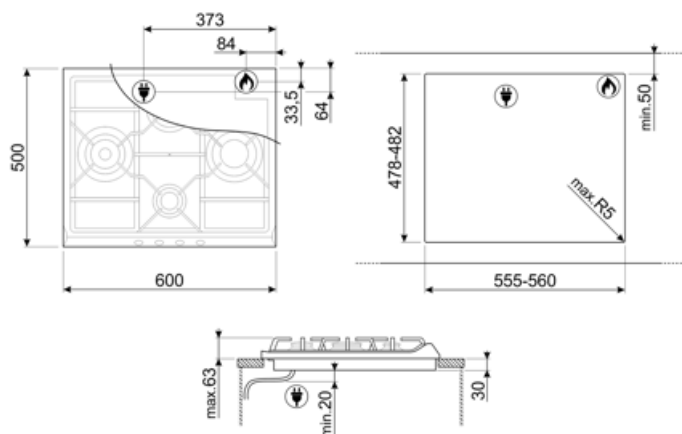

UR

Venstre - Gas - UR - 3.90 kW

Bagest i midten - Gas - Semi-hurtig - 1.70 kW

Forrest i midten - Gas - AUX - 1.10 kW

Højre - Gas - Hurtig - 2.60 kW

Gas-sikkerhedsventiler Ja

Automatisk tænding

Ja

Elektrisk tilslutning

Elektrisk tilslutning,
normering (W)

1 W

Strømforsyning
ledningslængde

120 cm

Spænding (V)

220-240 V

Stik

No

Frekvens (Hz)

50/60 Hz

Gastilslutning

Gastype

Naturgas G20

Andre givne
gasforbindelser

Konisk

Gastilslutning

Cylinderformet

Gastilslutning normering
(W)

9300 W

Andre gasdyser
medfølger

G30 GPL-gas