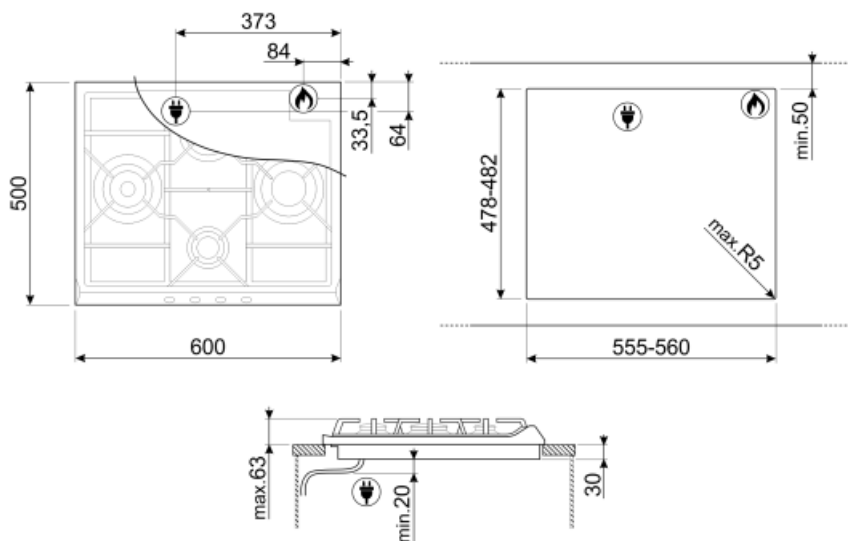

UR

Αριστερά - Αέριο - Υπερταχείας - 3.90 kW

Πίσω κέντρο - Αέριο - Ημι-ταχείας - 1.70 kW

Εμπρός κέντρο - Αέριο - Μικρό - 1.10 kW

Δεξιά - Αέριο - Ταχείας - 2.60 kW

Βαλβίδες ασφαλείας αερίου Ναι

Αυτόματη ανάφλεξη Ναι

ΗΛΕΚΤΡΙΚΗ ΣΥΝΔΕΣΗ

Ονομαστική ισχύς ηλεκτρικής σύνδεσης (W) 1 W

Τάση (V) 220-240 V

Συχνότητα (Hz) 50/60 Hz

Μήκος καλωδίου τροφοδοσίας 120 cm

ΣΥΝΔΕΣΗ ΑΕΡΙΟΥ

Τύπος αερίου G20 Φυσικό αέριο

Gas connection Cylindrical

Άλλα μπεκ αερίου που περιλαμβάνονται G30 LPG Υγραέριο

Άλλες παρεχόμενες συνδέσεις αερίου Κωνικός σύνδεσμος

Ισχύς αερίου (W) 9300 W