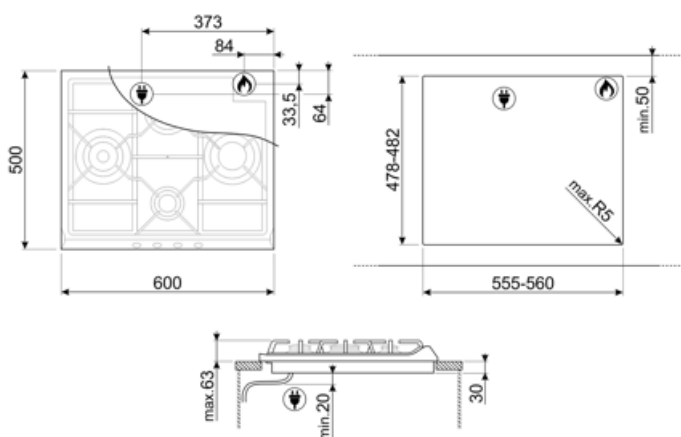

ΤΕΧΝΙΚΑ ΧΑΡΑΚΤΗΡΙΣΤΙΚΑ

UR

Αριστερά - Αέριο - Υπερταχείας - 3.90 kW

Πίσω κέντρο - Αέριο - Ημι-ταχείας - 1.70 kW

Εμπρός κέντρο - Αέριο - Μικρό - 1.10 kW

Δεξιά - Αέριο - Ταχείας - 2.60 kW

Βαλβίδες ασφαλείας αερίου

Ναι

Αυτόματη ανάφλεξη

Ναι

ΗΛΕΚΤΡΙΚΗ ΣΥΝΔΕΣΗ

Ονομαστική ισχύς ηλεκτρικής σύνδεσης (W)

1 W

Μήκος καλωδίου τροφοδοσίας Φις

120 cm

Τάση (V)

220-240 V

Συχνότητα (Hz)

50/60 Hz

Φις

Όχι

ΣΥΝΔΕΣΗ ΑΕΡΙΟΥ

Τύπος αερίου

G20 Φυσικό αέριο

Σύνδεση αερίου

Κυλινδρικό

Άλλα μπεκ αερίου που περιλαμβάνονται

G30 LPG Υγραέριο

Άλλες παρεχόμενες συνδέσεις αερίου

Κωνικός σύνδεσμος

Ισχύς αερίου (W)

9300 W