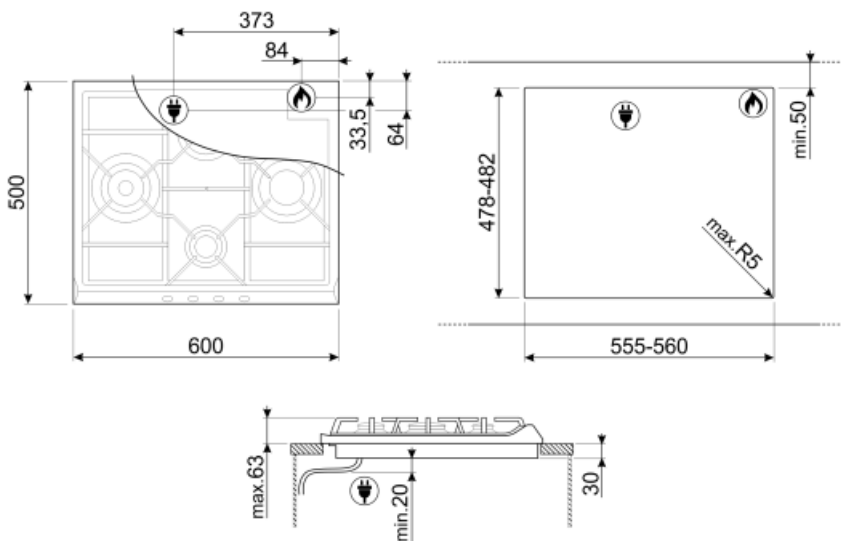

UR

Vasemmalla - Kaasu - URP - 3.90 kW

Takana keskellä - Kaasu - SRD - 1.70 kW

Edessä keskellä - Kaasu - AUX - 1.10 kW

Oikealla - Kaasu - RP - 2.60 kW

Kaasun turvaventtiilit Kyllä

Automaattinen sytytys Kyllä

Sähköliitântä

Sähköliitântäteho (W) 1 W

Jännite (V) 220-240 V

Taajuus (Hz) 50/60 Hz

Sähköjohdon pituus (cm) 120 cm

Kaasuliitântä

Kaasun tyyppi G20 maakaasu
Kaasuliitântä Sylinderinmuotoinen
Muut mukana toimitettavat suuttimet G30 GPL nestekaasu

Muut mukana tulevat kaasusuuttimet Kartiomainen
Kaasun tehotaso 9300 W