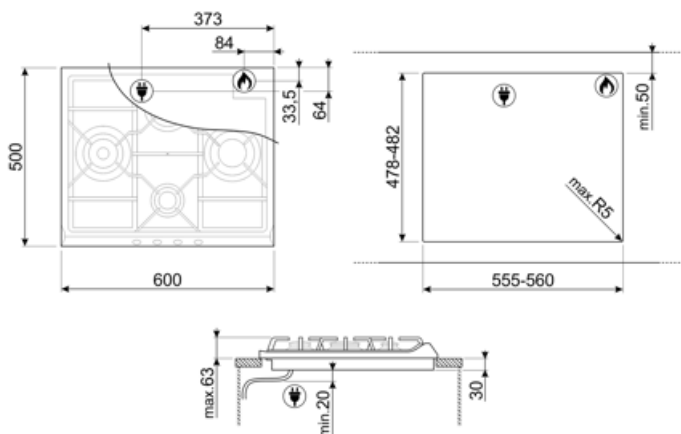

Tekniset ominaisuudet

UR

Vasemmalla - Kaasu - URP - 3.90 kW

Takana keskellä - Kaasu - SRD - 1.70 kW

Edessä keskellä - Kaasu - AUX - 1.10 kW

Oikealla - Kaasu - RP - 2.60 kW

Kaasun turvaventtiilit Kyllä

Automaattinen sytytys Kyllä

Sähköliitännä

Sähköliitännäteho (W) 1 W

Jännite (V) 220-240 V

Taajuus (Hz) 50/60 Hz

Sähköjohdon pituus (cm) 120 cm

Sähköpistokkeen tyyppi Ei

Kaasuliitännä

Kaasun tyyppi G20 maakaasu

Kaasuliitännä Sylinterinmuotoinen

Muut mukana toimitettavat suuttimet G30 GPL nestekaasu

Muut mukana tulevat kaasusuuttimet Kartiomainen

Kaasun tehotaso 9300 W