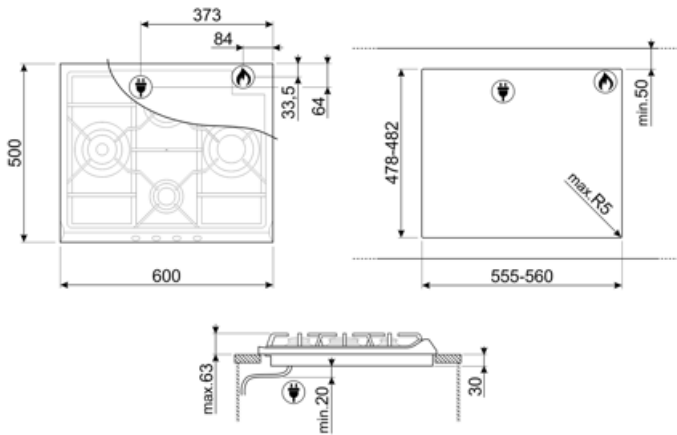

Tekniset ominaisuudet

UR

Vasemmalla - Kaasu - URP - 3.90 kW

Takana keskellä - Kaasu - SRD - 1.70 kW

Edessä keskellä - Kaasu - AUX - 1.10 kW

Oikealla - Kaasu - RP - 2.60 kW

Kaasun turvaventtiilit Kyllä

Automaattinen sytytys Kyllä

Sähköliitântä

Sähköliitântäteho (W) 1 W

Jännite (V) 220-240 V

Taajuus (Hz) 50/60 Hz

Sähköjohdon pituus (cm) 120 cm

Sähköpistokkeen tyyppi Ei

Kaasuliitântä

Kaasun tyyppi G20 maakaasu

Kaasuliitântä Sylinterinmuotoinen

Muut mukana toimitettavat suuttimet G30 GPL nestekaasu

Muut mukana tulevat kaasusuuttimet Kartiomainen

Kaasun tehotaso 9300 W