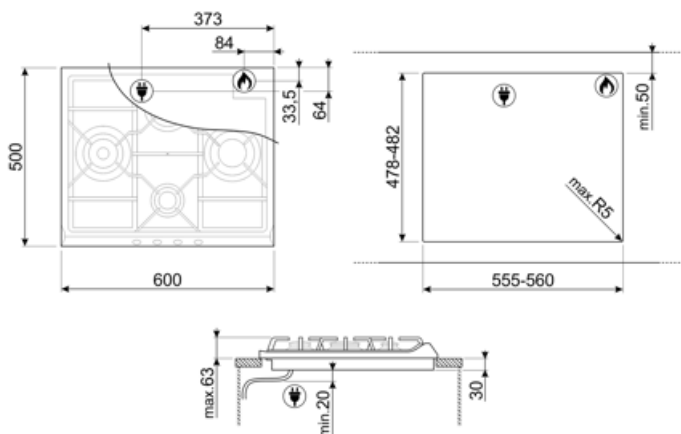

Longueur du câble d'alimentation 120 cm

Type de prise Non

Raccordement gaz

Type de gaz G20 Gaz naturel

Raccordement au gaz Cylindrique

Injecteurs gaz fournis G30 GPL Gaz liquide

Réglé au gaz naturel Cône

Puissance nominale gaz 9300 W