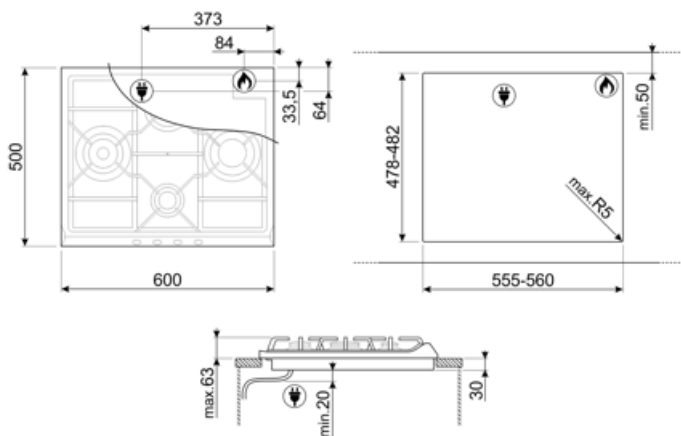

Longueur du câble d'alimentation 120 cm

Type de prise Non

Raccordement gaz

Type de gaz G20 Gaz naturel

Raccordement au gaz Cylindrique

Injecteurs gaz fournis G30 GPL Gaz liquide

Réglé au gaz naturel Cône

Puissance nominale gaz 9300 W