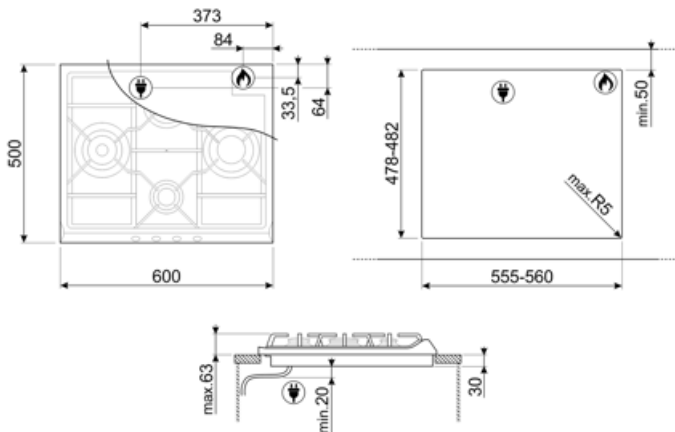

מאפיינים טכניים

UR

גז - שמאלי - UR - 3.90 kW

1.70 kW אחורי-אמצעי - גז - מהיר למחצה

גז - קדמי-אמצעי - AUX - 1.10 kW

2.60 kW ימני - גז - מהירות

שסתומי בטיחות לגז

כן

הצתה אוטומטית

כן

חיבור חשמלי

(דירוג חיבור חשמלי (ואט

1 W

אורך כבל חשמל

120 cm

(מתח (וולט

220-240 V

Terminal box

No

תדר (Hz)

50/60 Hz

תקע

לא

חיבור גז

סוג גז

גז טבעי G20

חיבורי גז אחרים מצורפים

קוני

Gas connection

Cilindrical

(דירוג חיבור גז (ואט

9300 W

חריצי גז אחרים כלולים

גפ"ם גז נוזלי G30