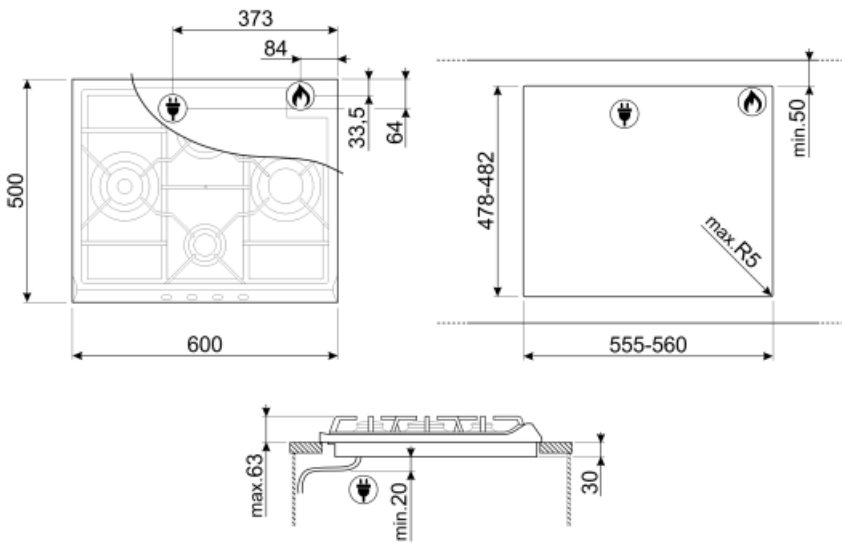

UR

גז - שמאלי - UR - 3.90 kW

1.70 kW אחורי-אמצעי - גז - מהיר למחצה

גז - קדמי-אמצעי - AUX - 1.10 kW

2.60 kW ימני - גז - מהירות

שסתומי בטיחות לגז כן

הצתה אוטומטית

כן

חיבור חשמלי

(דירוג חיבור חשמלי (ואט)
(מתח (וולט)

1 W

220-240 V

תדר (Hz)

50/60 Hz

אורך כבל חשמל

120 cm

חיבור גז

סוג גז

גז טבעי G20

Gas connection

Cilindrical

חרירי גז אחרים כלולים

גפ"ם גז נוזלי G30

חיבורי גז אחרים מצורפים
(דירוג חיבור גז (ואט)

קוני

9300 W