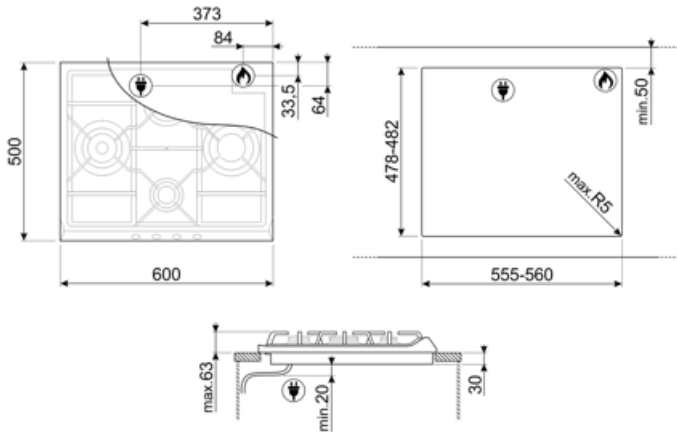

מאפיינים טכניים

UR

גז - שמאלי - UR - 3.90 kW

1.70 kW אחורי-אמצעי - גז - מהיר למחצה

1.10 kW - AUX - קדמי-אמצעי - גז

2.60 kW - מהירות - גז - ימני

שסתומי בטיחות לגז

כן

הצתה אוטומטית

כן

חיבור חשמלי

(דירוג חיבור חשמלי (ואט

1 W

אורך כבל חשמל

120 cm

(מתח (וולט

220-240 V

Terminal box

No

תדר (Hz)

50/60 Hz

תקע

לא

חיבור גז

סוג גז

גז טבעי G20

חיבורי גז אחרים מצורפים

קוני

Gas connection

Cilindrical

(דירוג חיבור גז (ואט

9300 W

חריצי גז אחרים כלולים

גפ"ם גז נוזלי G30