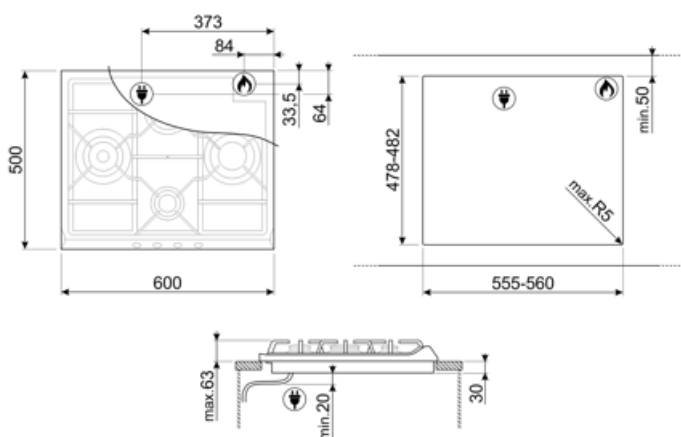

MŰSZAKI JELLEMZŐK

UR

Bal - Gáz - UR - 3.90 kW

Hátsó-közép - Gáz - Félgyors - 1.70 kW

Elülső-közép - Gáz - AUX - 1.10 kW

Jobb - Gáz - Gyors - 2.60 kW

Gázbiztonsági szelepek Igen

Automatikus szikragyújtás

Igen

Elektromos csatlakozás

Elektromos csatlakozás névleges értéke (W) 1 W

Feszültség (V) 220-240 V

Frekvencia (Hz) 50/60 Hz

Tápkábel hossza
Csatlakozódugó

120 cm
Nem

Gázcsatlakozás

Gáz típusa G20 Földgáz

Gas connection Cylindrical

Egyéb gázfűvőkák G30 PB-gáz cseppfolyós gáz

Egyéb elérhető gázcsatlakozások

Gázcsatlakozás névleges értéke (W)

Kúp alakú

9300 W