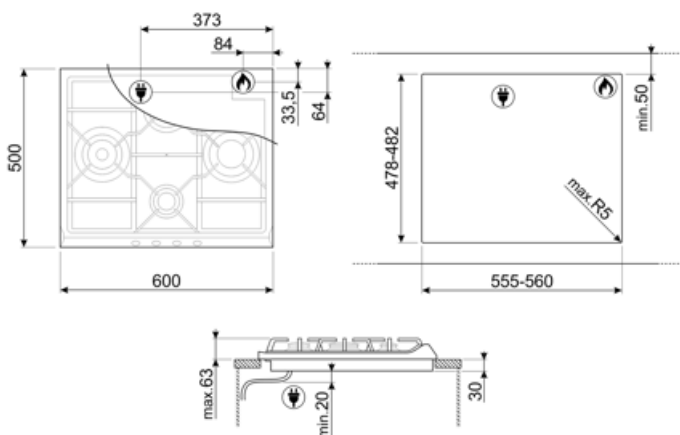

MŰSZAKI JELLEMZŐK

UR

Bal - Gáz - UR - 3.90 kW

Hátsó-közép - Gáz - Félgyors - 1.70 kW

Elülső-közép - Gáz - AUX - 1.10 kW

Jobb - Gáz - Gyors - 2.60 kW

Gázbiztonsági szelepek Igen

Automatikus szikragyújtás

Igen

Elektromos csatlakozás

Elektromos csatlakozás névleges értéke (W) 1 W

Tápkábel hossza Csatlakozódugó

120 cm Nem

Feszültség (V) 220-240 V

Frekvencia (Hz) 50/60 Hz

Gázcsatlakozás

Gáz típusa G20 Földgáz

Egyéb elérhető gázcsatlakozások

Kúp alakú

Gas connection Cylindrical

Egyéb gázfűvőkák G30 PB-gáz cseppfolyós gáz

Gázcsatlakozás névleges értéke (W)

9300 W