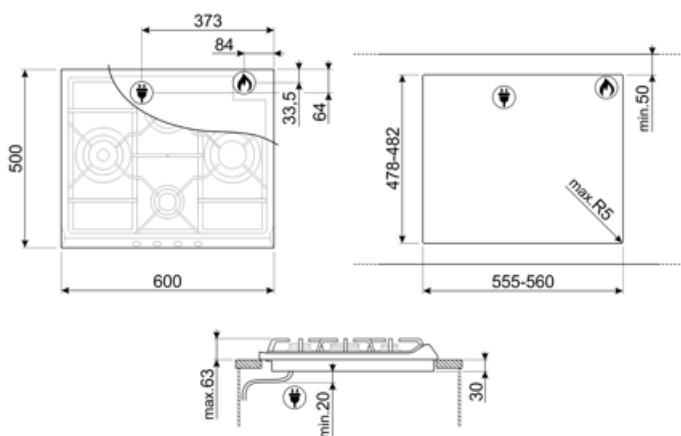

SR764AO

Produktgruppe	Platetopp
Type innbygging	Standard
Mål	60 cm
Strømtilførsel	Gass
Type	Gasskokeplate
EAN-kode	8017709140953

Estetisk linje

Estetikk	Cortina
Farge	Antrasitt
Materiale	Emaljert
Panne stativ	Støpejern
Brennere	Smeg Contemporary
Materiale brennere	Aluminium
Type kontroll innstilling	Vridere
Kontrollknapp funksjon	Foran
Antall kontroller	4
kontroller farge	Sort
Komponent behandling	Antikk messing
Logo	Silketrykk
Serigrafi farge	Grå

Program / funksjoner

Antall gasstilberedningssoner	4
Antall tilberedningssoner	4

Funksjoner

Nedfelling i benkeplate 478-482x555-560 mm

Tekniske egenskaper

UR

Venstre - Gass - URP - 3.90 kW

Midten bak - Gass - SRD - 1.70 kW

Lengde på strømledning (cm) 120 cm

Støpseltype Nei

Gasstilkobling

Gasstype Naturgass G20

Gasstilkobling Sylindrisk

Andre medfølgende dyser Flytende gass G30 GPL

Andre gasstilkoblinger følger Konisk

Måling av gassforbindelse (W) 9300 W