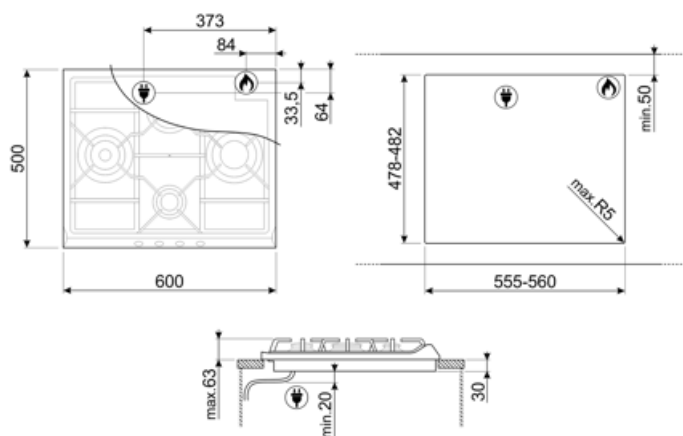

Tekniske egenskaper

UR

Venstre - Gass - URP - 3.90 kW
Midten bak - Gass - SRD - 1.70 kW
Midten foran - Gass - AUX - 1.10 kW
Høyre - Gass - RP - 2.60 kW
Gassikkerhetsventiler Ja

Automatisk tenning Ja

Elektrisk tilkobling

Elektrisk tilkoblingseffekt (W) 1 W
Spenning (V) 220-240 V
Frekvens (Hz) 50/60 Hz

Lengde på strømledning (cm) 120 cm
Støpseltype Nei

Gasstilkobling

Gasstype Naturgass G20
Gasstilkobling Sylindrisk
Andre medfølgende dyser Flytende gass G30 GPL

Andre gasstilkoblinger følger Konisk
Måling av gassforbindelse (W) 9300 W