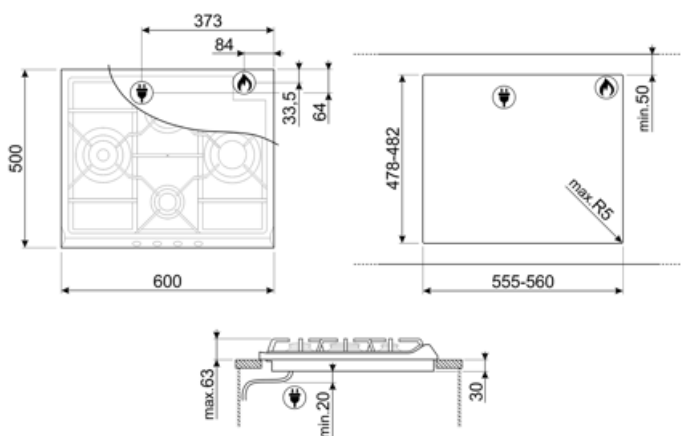

Tekniske egenskaper

UR

Venstre - Gass - URP - 3.90 kW

Midten bak - Gass - SRD - 1.70 kW

Midten foran - Gass - AUX - 1.10 kW

Høyre - Gass - RP - 2.60 kW

Gassikkerhetsventiler Ja

Automatisk tenning

Ja

Elektrisk tilkobling

Elektrisk tilkoblingseffekt (W) 1 W

Spenning (V) 220-240 V

Frekvens (Hz) 50/60 Hz

Lengde på strømledning (cm) 120 cm

Støpseltype Nei

Gasstilkobling

Gasstype Naturgass G20

Gasstilkobling Sylindrisk

Andre medfølgende dyser Flytende gass G30 GPL

Andre gasstilkoblinger følger Konisk

Måling av gassforbindelse (W) 9300 W