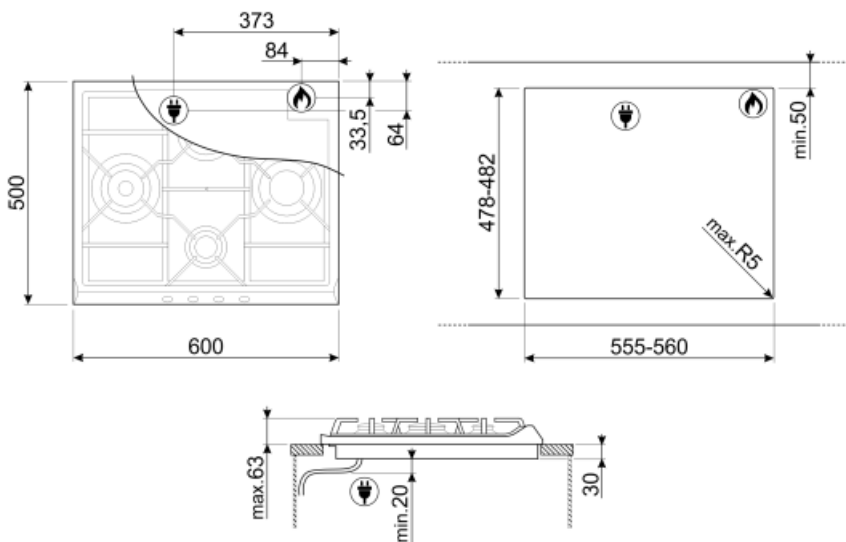

UR

Venstre - Gass - URP - 3.90 kW
Midten bak - Gass - SRD - 1.70 kW
Midten foran - Gass - AUX - 1.10 kW
Høyre - Gass - RP - 2.60 kW
Gassikkerhetsventiler Ja

Automatisk tenning Ja

Elektrisk tilkobling

Elektrisk tilkoblingseffekt (W) 1 W
Spenning (V) 220-240 V

Frekvens (Hz) 50/60 Hz
Lengde på strømledning (cm) 120 cm

Gasstilkobling

Gasstype Naturgass G20
Gasstilkobling Sylindrisk
Andre medfølgende dyser Flytende gass G30 GPL

Andre gasstilkoblinger følger Konisk
Måling av gassforbindelse (W) 9300 W