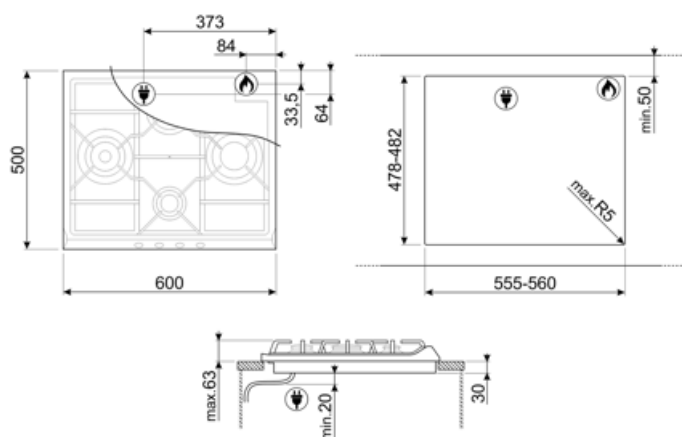

Specyfikacja techniczna

UR

Lewy - Gaz - Ultra szybki - 3.90 kW

Tylny centralny - Gaz - Średnio szybki - 1.70 kW

Przedni centralny - Gaz - Pomocniczy - 1.10 kW

Prawy - Gaz - Szybki - 2.60 kW

Zabezpieczenie przeciwwypływowemu gazu Tak

Zapalarka elektryczna zintegrowana w pokrętle Tak

Podłączenie elektryczne

Moc przyłączeniowa (W) 1 W

Napięcie (V) 220-240 V

Częstotliwość (Hz) 50/60 Hz

Długość przewodu zasilającego (cm) 120 cm

Wtyczka

Nie

Podłączenie gazowe

Typ gazu G20 gaz naturalny

Podłączenie gazowe Cylindryczne

Zamienne dysze do gazu G30 GPL Gaz płynny

Dostępne inne przyłącza gazowe Stożkowe

Moc przyłączeniowa gazu 9300 W