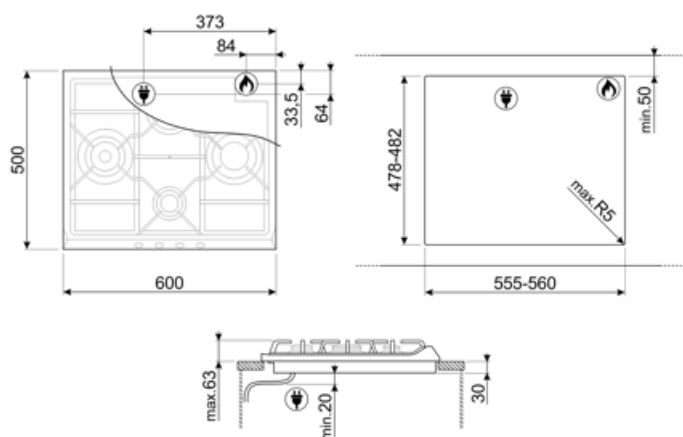

Specyfikacja techniczna

UR

Lewy - Gaz - Ultra szybki - 3.90 kW

Tylny centralny - Gaz - Średnio szybki - 1.70 kW

Przedni centralny - Gaz - Pomocniczy - 1.10 kW

Prawy - Gaz - Szybki - 2.60 kW

Zabezpieczenie przeciwwypływowemu gazu Tak

Zapalarka elektryczna zintegrowana w pokrętle Tak

Podłączenie elektryczne

Moc przyłączeniowa (W) 1 W

Napięcie (V) 220-240 V

Częstotliwość (Hz) 50/60 Hz

Długość przewodu zasilającego (cm) 120 cm

Wtyczka

Nie

Podłączenie gazowe

Typ gazu G20 gaz naturalny

Podłączenie gazowe Cylindryczne

Zamienne dysze do gazu G30 GPL Gaz płynny

Dostępne inne przyłącza gazowe Stożkowe

Moc przyłączeniowa gazu 9300 W