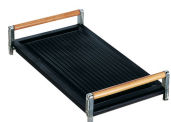

BB3679

Grelha de ferro fundido