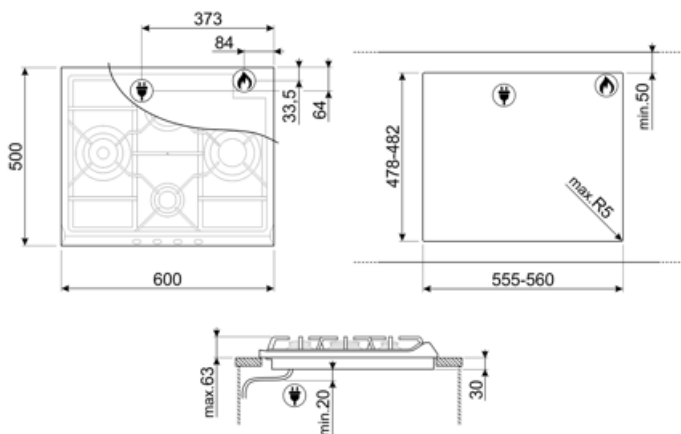

UR

Stânga - Gaz – UR - 3.90 kW

Spate-centru - Gaz – semirapid - 1.70 kW

Față-centru - Gaz – AUX - 1.10 kW

Dreapta - Gaz – rapid - 2.60 kW

Supape de siguranță
pentru gaz Da

Aprindere automată Da

Conexiune electrică

Puterea nominală a
conexiunii electrice (W) 1 W

Tensiune (V) 220-240 V

Frecvență (Hz) 50/60 Hz

Lungimea cablului de
alimentare 120 cm

Terminal box No

Fișă No

Conectarea gazului

Tip de gaz G20 Gaz natural

Gas connection Cilindric

Alte duze de gaz incluse G30 GPL Gaz lichid

Alte conexiuni de gaz
furnizate Con

Puterea nominală a
conexiunii la gaz (W) 9300 W