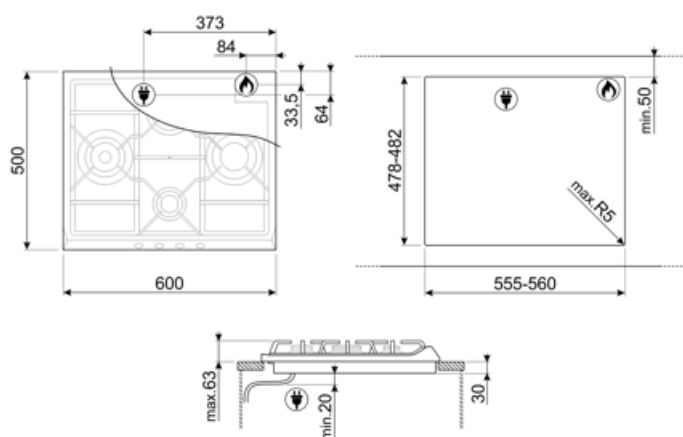

Программы/ функции

Количество газовых зон приготовления	4
Количество зон приготовления	4

Опции

Стандартный вырез	478-482x555-560 мм
--------------------------	--------------------

Технические характеристики

Электрическое подключение

Номинальная мощность	1 Вт	Длина электрического кабеля	120 см
Напряжение	220-240 В	Тип электрической вилки	Нет
Частота тока	50/60 Гц		

Подключение к газу

Тип газа	G20 природный газ	Подключение к газу	Коническое
Подключение к газу	Цилиндрическое	Номинальная мощность газа	9300 Вт
Жиклеры для других типов газа в комплекте	G30 GPL сжиженный газ		