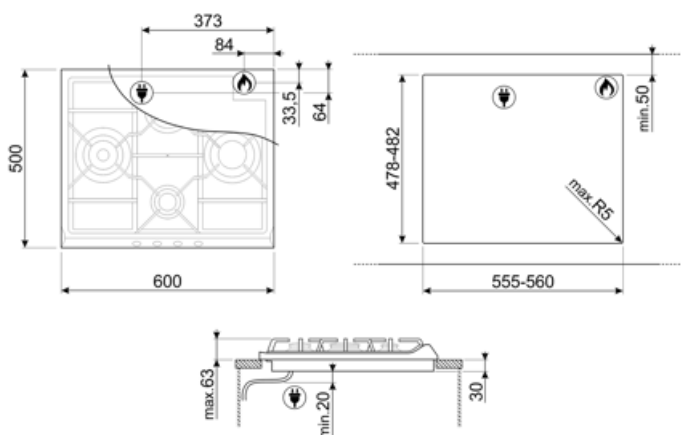

Программы/ функции

Количество газовых зон приготовления	4
Количество зон приготовления	4

Опции

Стандартный вырез	478-482x555-560 мм
--------------------------	--------------------

Технические характеристики

Электрическое подключение

Номинальная мощность	1 Вт	Длина электрического кабеля	120 см
Напряжение	220-240 В	Тип электрической вилки	Нет
Частота тока	50/60 Гц		

Подключение к газу

Тип газа	G20 природный газ	Подключение к газу	Коническое
Подключение к газу	Цилиндрическое	Номинальная мощность газа	9300 Вт
Жиклеры для других типов газа в комплекте	G30 GPL сжиженный газ		