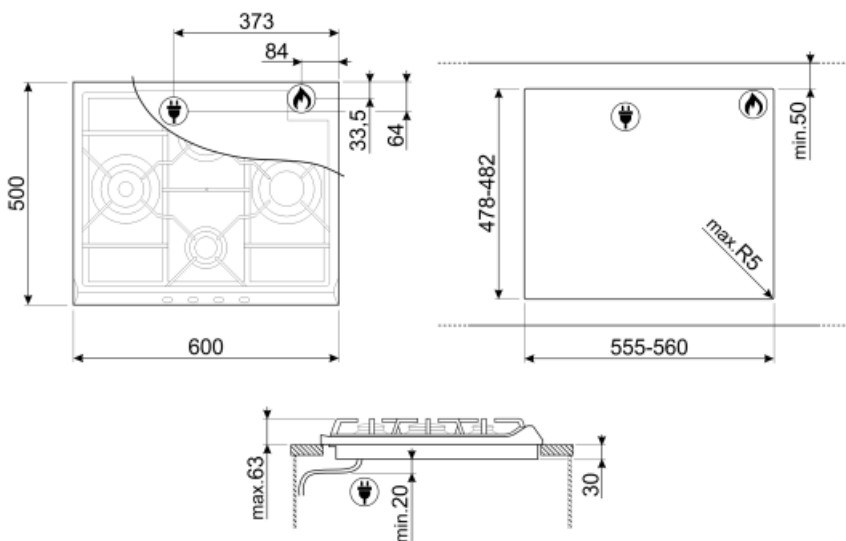

SR764AO

Семейство продуктов	Варочная поверхность
Тип встраивания	Традиционный
Размеры	60 см
Источник питания	Газ
Тип	Газ
EAN-код	8017709140953

Эстетика

Эстетика	Cortina
Цвет	Антрацит
Материал	Эмалированный
Решетки	Чугунные
Горелки	Smeg Contemporanea
Материал горелок	Алюминий
Тип управления	Поворотные переключатели
Расположение переключателей	Фронтальное
Количество переключателей	4
Цвет переключателей	Черный
Фурнитура	Латунная
Цвет сериографии	Серый

Программы/ функции

Количество газовых зон приготовления	4
Количество зон приготовления	4

Опции

Стандартный вырез	478-482x555-560 мм
--------------------------	--------------------

Технические характеристики

Электрическое подключение

Номинальная мощность 1 Вт **Частота тока** 50/60 Гц
Напряжение 220-240 В **Длина электрического кабеля** 120 см

Подключение к газу

Тип газа G20 природный газ **Подключение к газу** Коническое
Подключение к газу Цилиндрическое **Номинальная мощность газа** 9300 Вт
Жиклеры для других типов газа в комплекте G30 GPL сжиженный газ