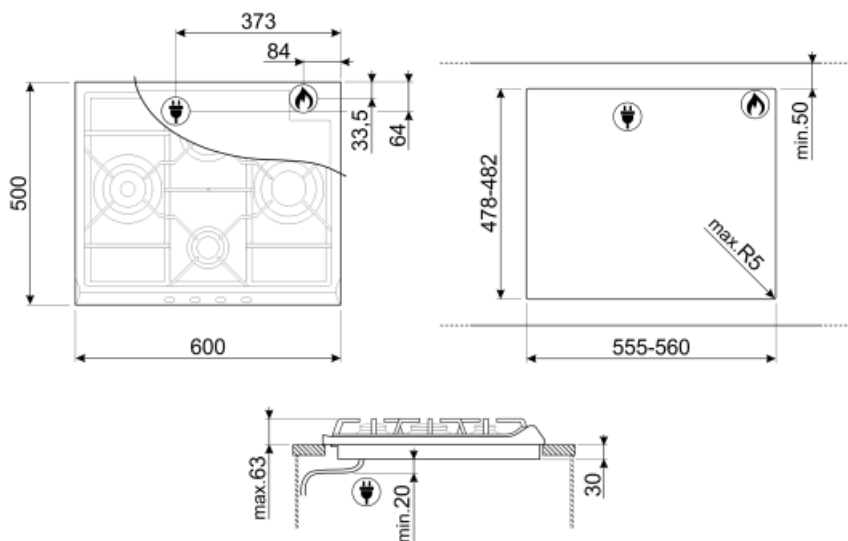

SR764AO

Семейство продуктов	Варочная поверхность
Тип встраивания	Традиционный
Размеры	60 см
Источник питания	Газ
Тип	Газ
EAN-код	8017709140953

Эстетика

Эстетика	Cortina
Цвет	Антрацит
Материал	Эмалированный
Решетки	Чугунные
Горелки	Smeg Contemporanea
Материал горелок	Алюминий
Тип управления	Поворотные переключатели
Расположение переключателей	Фронтальное
Количество переключателей	4
Цвет переключателей	Чёрный
Фурнитура	Латунная
Цвет сериографии	Серый

Программы/ функции

Количество зон приготовления	4
Количество газовых зон приготовления	4

Опции

Стандартный вырез	478-482x555-560 мм
--------------------------	--------------------

Технические характеристики

Электрическое подключение

Номинальная мощность 1 Вт **Частота тока** 50/60 Гц
Напряжение 220-240 В **Длина электрического кабеля** 120 см

Подключение к газу

Тип газа G20 природный газ **Подключение к газу** Коническое
Подключение к газу Цилиндрическое **Номинальная мощность газа** 9300 Вт
Жиклеры для других типов газа в комплекте G30 GPL сжиженный газ