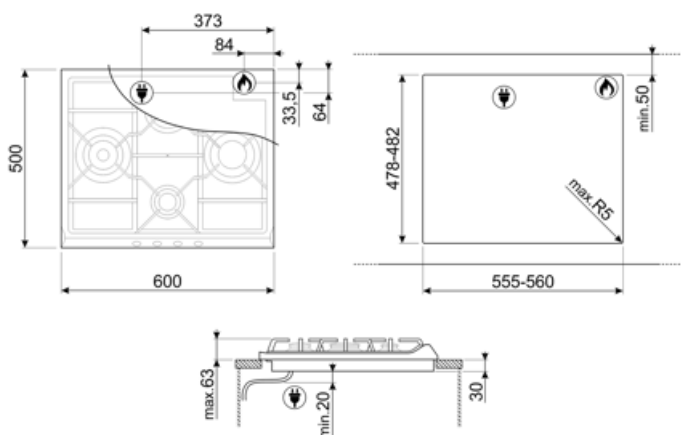

Технические характеристики

UR

Левая - Газ - ультрабыстрая - 3.90 кВт
Задняя центральная - Газ - полубыстрая - 1.70 кВт
Фронтальная центральная - Газ - вспомогательная - 1.10 кВт
Правая - Газ - быстрая - 2.60 кВт

Газ-контроль Да **Автоматический электроподжиг** Да

Электрическое подключение

Номинальная мощность	1 Вт	Длина электрического кабеля	120 см
Напряжение	220-240 В	Тип электрической вилки	Нет
Частота тока	50/60 Гц		

Подключение к газу

Тип газа	G20 природный газ	Подключение к газу	Коническое
Подключение к газу	Цилиндрическое	Номинальная мощность газа	9300 Вт
Жиклеры для других типов газа в комплекте	G30 GPL сжиженный газ