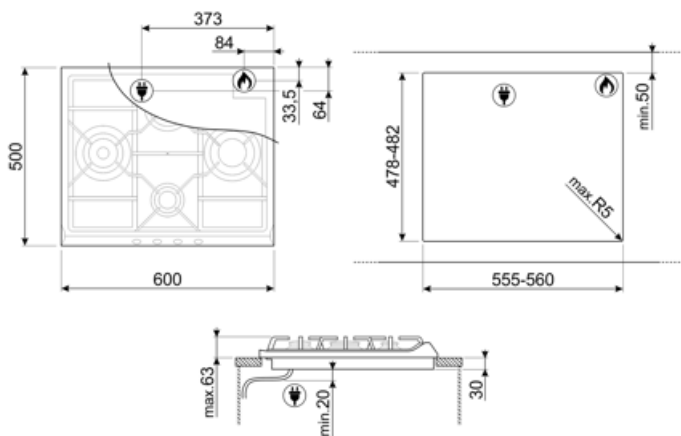

UR

Левая - Газ - ультрабыстрая - 3.90 кВт
Задняя центральная - Газ - полубыстрая - 1.70 кВт
Фронтальная центральная - Газ - вспомогательная - 1.10 кВт
Правая - Газ - быстрая - 2.60 кВт

Газ-контроль Да **Автоматический электроподжиг** Да

Электрическое подключение

Номинальная мощность	1 Вт	Длина электрического кабеля	120 см
Напряжение	220-240 В	Тип электрической вилки	No
Частота тока	50/60 Гц		

Подключение к газу

Тип газа	G20 природный газ	Подключение к газу	Коническое
Подключение к газу	Цилиндрическое	Номинальная мощность газа	9300 Вт
Жиклеры для других типов газа в комплекте	G30 GPL сжиженный газ