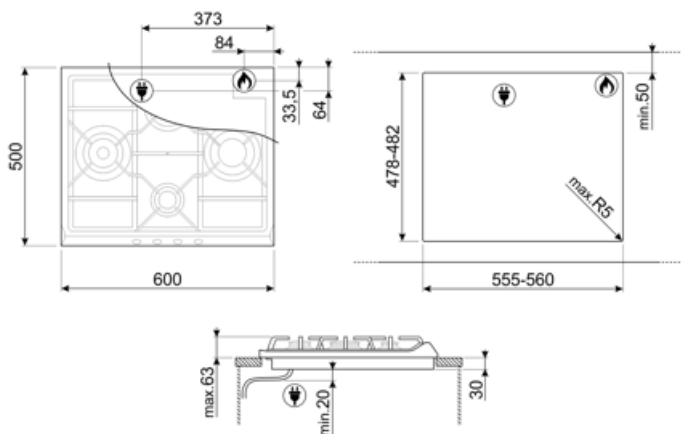

SR764AO

Семейство продуктов	Варочная поверхность
Тип встраивания	Традиционный
Размеры	60 см
Источник питания	Газ
Тип	Газ
EAN-код	8017709140953

Эстетика

Эстетика	Cortina
Цвет	Антрацит
Материал	Эмалированный
Решетки	Чугунные
Горелки	Smeg Contemporanea
Материал горелок	Алюминий
Тип управления	Поворотные переключатели
Расположение переключателей	Фронтальное
Количество переключателей	4
Цвет переключателей	Черный
Фурнитура	Латунная
Цвет сериографии	Серый

Программы/ функции

Количество газовых зон приготовления	4
Количество зон приготовления	4

Опции

Стандартный вырез	478-482x555-560 мм
--------------------------	--------------------

Технические характеристики

Электрическое подключение

Номинальная мощность	1 Вт	Длина электрического кабеля	120 см
Напряжение	220-240 В	Тип электрической вилки	No
Частота тока	50/60 Гц		

Подключение к газу

Тип газа	G20 природный газ	Подключение к газу	Коническое
Подключение к газу	Цилиндрическое	Номинальная мощность газа	9300 Вт
Жиклеры для других типов газа в комплекте	G30 GPL сжиженный газ		