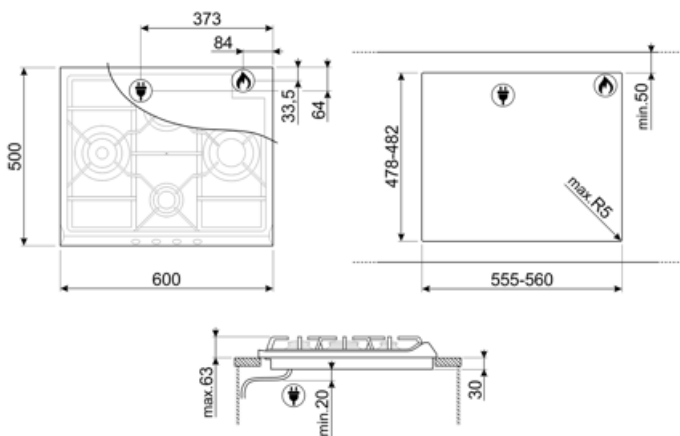

UR

Левая - Газ - ультрабыстрая - 3.90 кВт

Задняя центральная - Газ - полубыстрая - 1.70 кВт

Фронтальная центральная - Газ - вспомогательная - 1.10 кВт

Правая - Газ - быстрая - 2.60 кВт

Газ-контроль	Да	Автоматический электроподжиг	Да

Электрическое подключение

Номинальная мощность	1 Вт	Длина электрического кабеля	120 см
Напряжение	220-240 В	Тип электрической вилки	No
Частота тока	50/60 Гц		

Подключение к газу

Тип газа	G20 природный газ	Подключение к газу	Коническое
Подключение к газу	Цилиндрическое	Номинальная мощность газа	9300 Вт
Жиклеры для других типов газа в комплекте	G30 GPL сжиженный газ