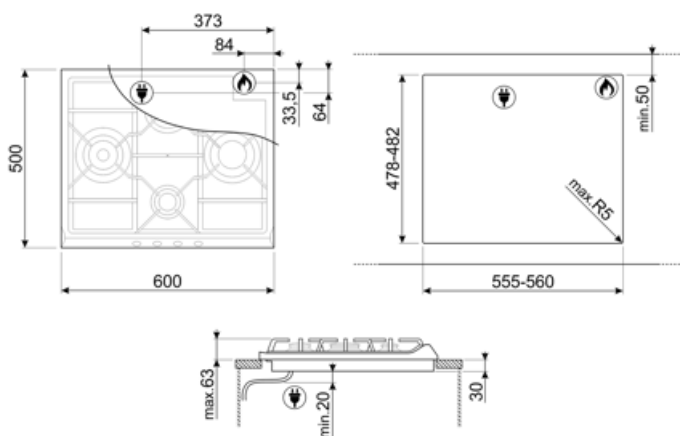

Technické údaje

UR

Ľavý - Plyn – UR - 3.90 kW

Zadný stredný - Plyn – Polorýchly - 1.70 kW

Predný v strede - Plyn – AUX - 1.10 kW

Pravý - Plyn – Rýchly - 2.60 kW

Poistné plynové ventily Áno

Automatické zapálenie Áno

Elektrické pripojenie

Hodnotenie elektrického pripojenia (W) 1 W

Napätie (V) 220-240 V

Frekvencia (Hz) 50/60 Hz

Dĺžka napájacieho kábla 120 cm

Terminal box No

Zátka Nie

Pripojenie plynu

Typ plynu G20 Zemný plyn

Gas connection Cilindrical

Ďalšie plynové dýzy vo výbave G30 LPG Skvapalnený plyn

Ďalšie plynové prípojky vo výbave Kužel'ový

Hodnotenie plynového pripojenia (W) 9300 W