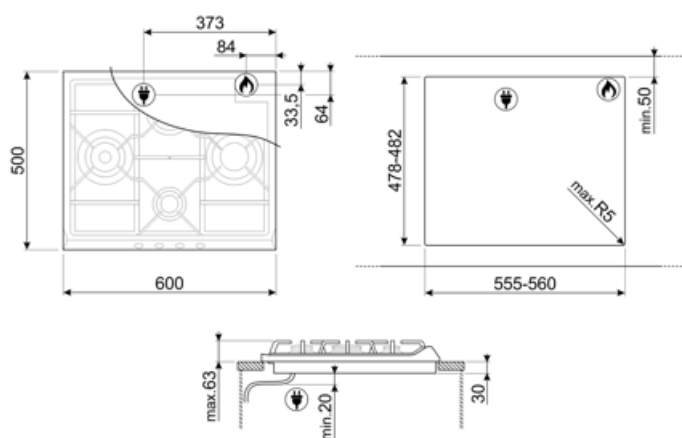

Technické údaje

UR

Ľavý - Plyn – UR - 3.90 kW

Zadný stredný - Plyn – Polorýchly - 1.70 kW

Predný v strede - Plyn – AUX - 1.10 kW

Pravý - Plyn – Rýchly - 2.60 kW

Poistné plynové ventily Áno

Automatické zapálenie Áno

Elektrické pripojenie

Hodnotenie elektrického pripojenia (W) 1 W

Napätie (V) 220-240 V

Frekvencia (Hz) 50/60 Hz

Dĺžka napájacieho kábla 120 cm

Terminal box No

Zátka Nie

Pripojenie plynu

Typ plynu G20 Zemný plyn

Gas connection Cilindrical

Ďalšie plynové dýzy vo výbave G30 LPG Skvapalnený plyn

Ďalšie plynové prípojky vo výbave Kužel'ový

Hodnotenie plynového pripojenia (W) 9300 W