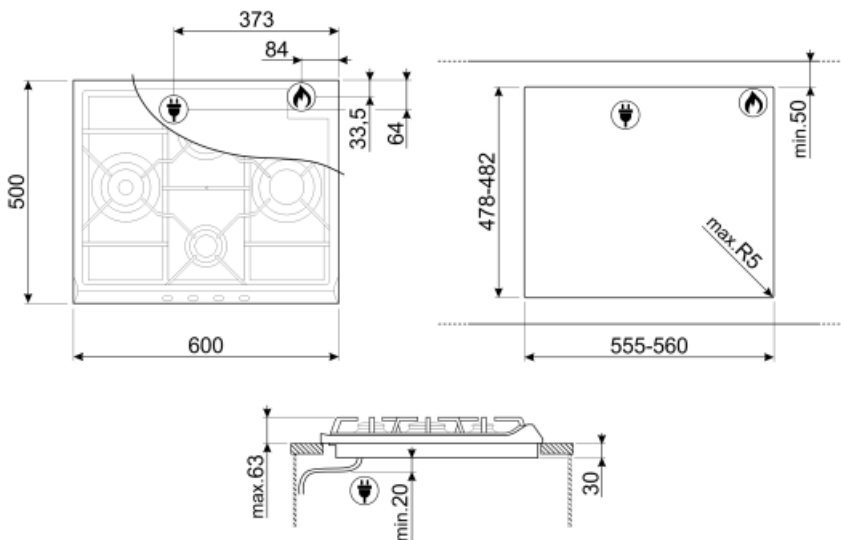

Teknisk specifikation

UR

Vänster - Gas - URP - 3.90 kW

Mitten bak - Gas - SRD - 1.70 kW

Mitten fram - Gas - AUX - 1.10 kW

Höger - Gas - RP - 2.60 kW

Säkerhetsventiler Ja

Automatisk tändning Ja

Elektrisk anslutning

Anslutningseffekt 1 W
Spänning (V) 220-240 V

Frekvens 50/60 Hz
Längd matningskabel 120 cm

Gasanslutning

Typ av gas G20 Naturgas
Gasanslutning Cylindrisk
Andra medföljande dysor G30 Gasol

Övriga inkluderade gasanslutningar Konisk
Anslutningseffekt 9300 W