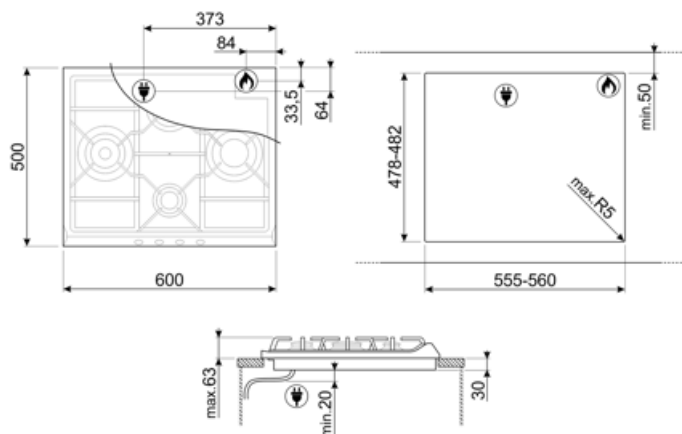

Teknisk specifikation

UR

Vänster - Gas - URP - 3.90 kW

Mitten bak - Gas - SRD - 1.70 kW

Mitten fram - Gas - AUX - 1.10 kW

Höger - Gas - RP - 2.60 kW

Säkerhetsventiler Ja

Automatisk tändning Ja

Elektrisk anslutning

Anslutningseffekt 1 W

Spänning (V) 220-240 V

Frekvens 50/60 Hz

Längd matningskabel 120 cm

Typ av kontakt Nej

Gasanslutning

Typ av gas G20 Naturgas

Gasanslutning Cylindrisk

Andra medföljande dysor G30 Gasol

Övriga inkluderade gasanslutningar Konisk

Anslutningseffekt 9300 W