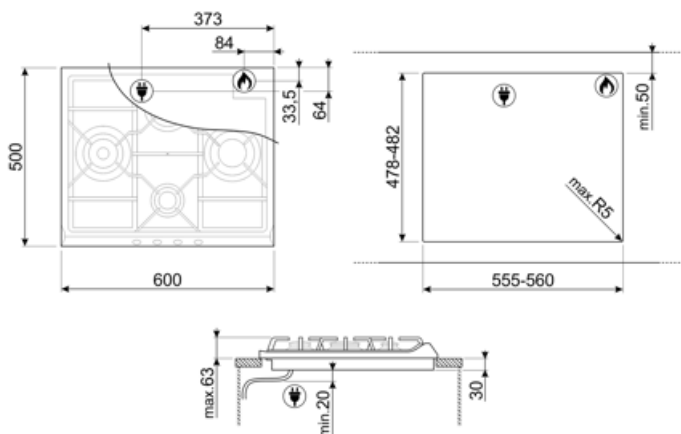

Teknisk specifikation

UR

Vänster - Gas - URP - 3.90 kW

Mitten bak - Gas - SRD - 1.70 kW

Mitten fram - Gas - AUX - 1.10 kW

Höger - Gas - RP - 2.60 kW

Säkerhetsventiler Ja

Automatisk tändning Ja

Elektrisk anslutning

Anslutningseffekt 1 W

Spänning (V) 220-240 V

Frekvens 50/60 Hz

Längd matningskabel 120 cm

Typ av kontakt Nej

Gasanslutning

Typ av gas G20 Naturgas

Gasanslutning Cylindrisk

Andra medföljande dysor G30 Gasol

Övriga inkluderade gasanslutningar Konisk

Anslutningseffekt 9300 W