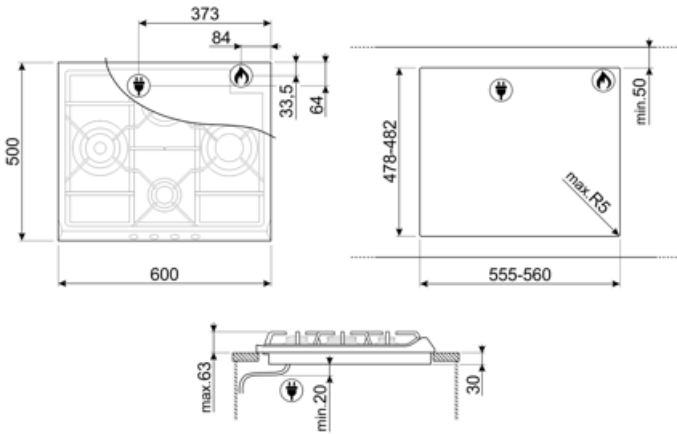

Teknik özellikler

UR

Sol - Gaz - UR - 3.90 kW

Arka orta - Gaz - Yarı Hızlı - 1.70 kW

Ön orta - Gaz - Yardımcı - 1.10 kW

Sağ - Gaz - Hızlı - 2.60 kW

Gaz emniyet valfleri Evet

Otomatik Ateşleme Evet

Elektrik Bağlantısı

Elektrik bağlantısı derecesi (W)	1 W	Güç kaynağı kablo uzunluğu	120 cm
Voltaj (V)	220-240 V	Terminal box	No
Frekans (Hz)	50/60 Hz	Fiş	Hayır

Gaz Bağlantısı

Gaz Tipi	G20 Doğal gaz	Sağlanan diğer gaz bağlantıları	Konik
Gas connection	Cilindrical	Gaz bağlantı derecesi (W)	9300 W
Diğer gaz nozülleri dahildir	G30 GPL likit gaz