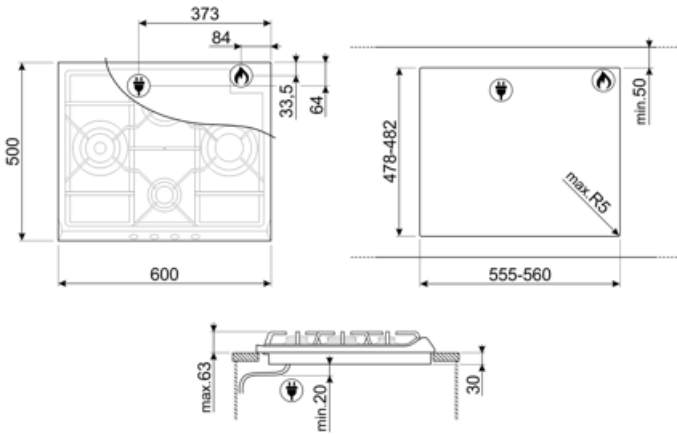

Teknik özellikler

UR

Sol - Gaz - UR - 3.90 kW

Arka orta - Gaz - Yarı Hızlı - 1.70 kW

Ön orta - Gaz - Yardımcı - 1.10 kW

Sağ - Gaz - Hızlı - 2.60 kW

Gaz emniyet valfleri Evet Otomatik Ateşleme Evet

Elektrik Bağlantısı

Elektrik bağlantısı derecesi (W)	1 W	Güç kaynağı kablo uzunluğu	120 cm
Voltaj (V)	220-240 V	Terminal box	No
Frekans (Hz)	50/60 Hz	Fiş	Hayır

Gaz Bağlantısı

Gaz Tipi	G20 Doğal gaz	Sağlanan diğer gaz bağlantıları	Konik
Gas connection	Cilindrical	Gaz bağlantı derecesi (W)	9300 W
Diğer gaz nozülleri dahildir	G30 GPL likit gaz