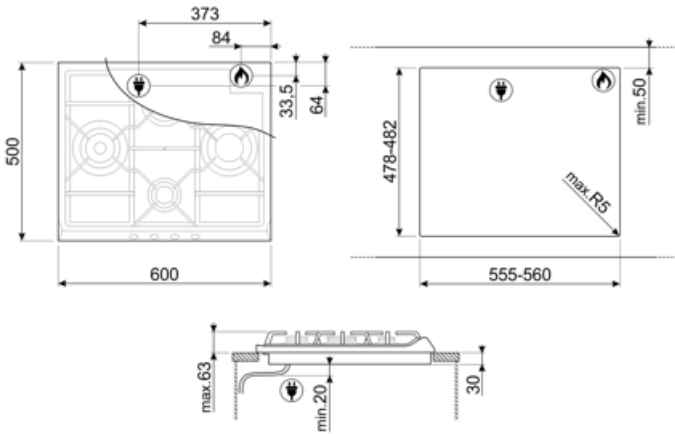

Teknik özellikler

UR

Sol - Gaz - UR - 3.90 kW

Arka orta - Gaz - Yarı Hızlı - 1.70 kW

Ön orta - Gaz - Yardımcı - 1.10 kW

Sağ - Gaz - Hızlı - 2.60 kW

Gaz emniyet valfleri

Evet

Otomatik Ateşleme

Evet

Elektrik Bağlantısı

Elektrik bağlantısı derecesi (W)

1 W

Güç kaynağı kablo uzunluğu

120 cm

Voltaj (V)

220-240 V

Terminal box

No

Frekans (Hz)

50/60 Hz

Fiş

Hayır

Gaz Bağlantısı

Gaz Tipi

G20 Doğal gaz

Sağlanan diğer gaz bağlantıları

Konik

Gas connection

Cilindrical

Diğer gaz nozülleri dahildir

G30 GPL likit gaz

Gaz bağlantı derecesi (W)

9300 W