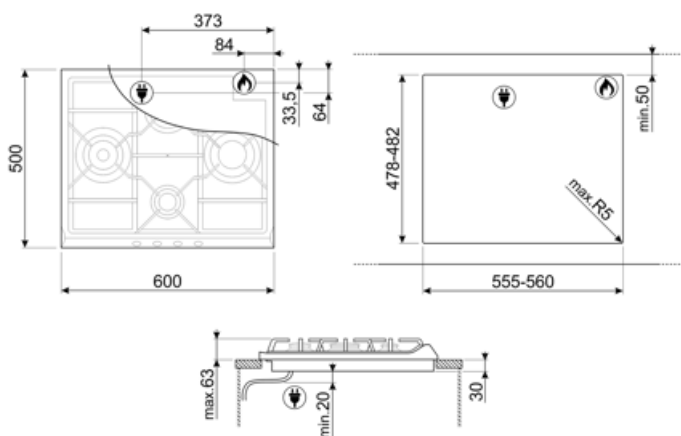

Технічні характеристики

UR

Ліва - Газ - Ультрашвидка - 3.90 кВт
Задня центральна - Газ - SRD - 1.70 кВт
Передня центральна - Газ - допоміжна - 1.10 кВт
Права - Газ - RP - 2.60 кВт

Газ-контроль Так **Автоматичне електрозапалювання** Так

Електричне підключення

Номинальна потужність 1 Вт **Довжина електричного кабелю (см)** 120 см
Напруга (В) 220-240 В **Тип електричної вилки** Ні
Частота струму (Гц) 50/60 Гц

Підключення до газу

Тип газу G20 Природний газ **Підключення до газу** Конічне
Підключення до газу Циліндричне **Номинальна потужність газу (кВт)** 9300 Вт
Жиклери для інших типів газу в комплекті G30 GPL Зріджений газ