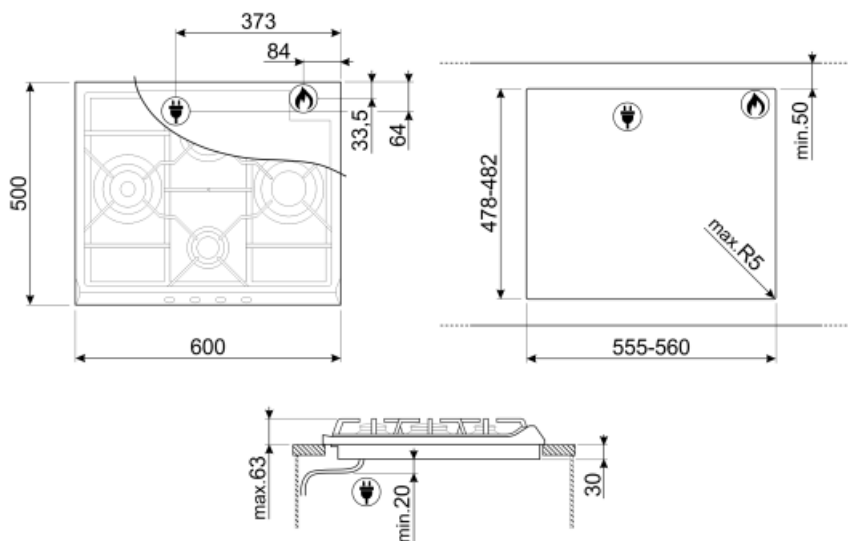

UR

Ліва - Газ - Ультрашвидка - 3.90 кВт
Задня центральна - Газ - SRD - 1.70 кВт
Передня центральна - Газ - допоміжна - 1.10 кВт
Права - Газ - RP - 2.60 кВт

Газ-контроль Так **Автоматичне електрозапалювання** Так

Електричне підключення

Номінальна потужність	1 Вт	Частота струму (Гц)	50/60 Гц
Напруга (В)	220-240 В	Довжина електричного кабелю (см)	120 см

Підключення до газу

Тип газу	G20 Природний газ	Підключення до газу	Конічне
Підключення до газу	Циліндричне	Номінальна потужність газу (кВт)	9300 Вт
Жиклери для інших типів газу в комплекті	G30 GPL Зріджений газ