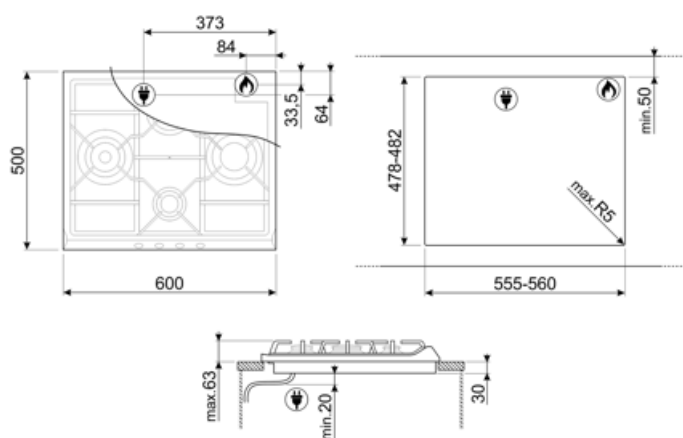

Технічні характеристики

UR

Ліва - Газ - Ультрашвидка - 3.90 кВт
Задня центральна - Газ - SRD - 1.70 кВт
Передня центральна - Газ - допоміжна - 1.10 кВт
Права - Газ - RP - 2.60 кВт

Газ-контроль Так **Автоматичне електрозапалювання** Так

Електричне підключення

Номинальна потужність 1 Вт **Довжина електричного кабелю (см)** 120 см
Напруга (В) 220-240 В **Тип електричної вилки** Ні
Частота струму (Гц) 50/60 Гц

Підключення до газу

Тип газу G20 Природний газ **Підключення до газу** Конічне
Підключення до газу Циліндричне **Номинальна потужність газу (кВт)** 9300 Вт
Жиклери для інших типів газу в комплекті G30 GPL Зріджений газ