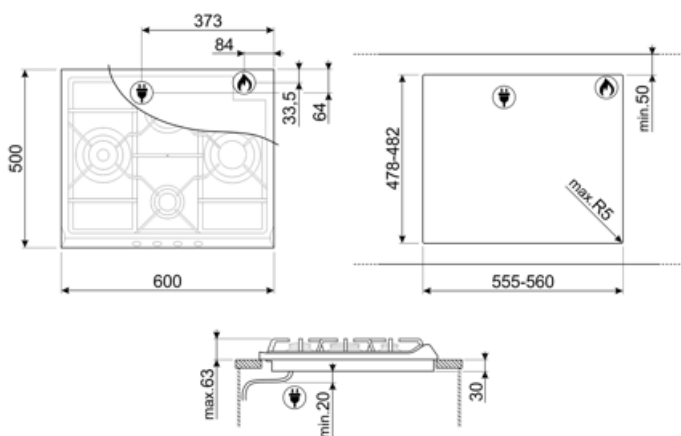

Правая - Газ - быстрая - 2.60 кВт

Газ-контроль	Да	Автоматический электроподжиг	Да

Электрическое подключение

Номинальная мощность	1 Вт	Частота тока	50/60 Гц
Напряжение	220-240 В	Длина электрического кабеля	120 см
Тип электрического кабеля	Однофазное		

Подключение к газу

Тип газа	G20 природный газ	Подключение к газу	Коническое
Подключение к газу	Цилиндрическое	Номинальная мощность газа	9300 Вт
Жиклеры для других типов газа в комплекте	G30 GPL сжиженный газ