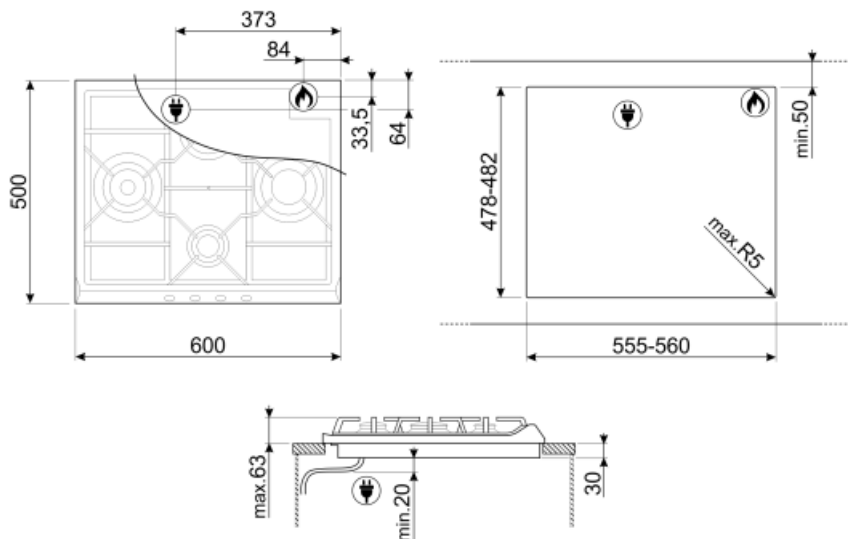

UR

Левая - Газ - ультрабыстрая - 3.90 кВт
Задняя центральная - Газ - полубыстрая - 1.70 кВт
Фронтальная центральная - Газ - вспомогательная - 1.10 кВт
Правая - Газ - быстрая - 2.60 кВт

Газ-контроль Да **Автоматический электроподжиг** Да

Электрическое подключение

Номинальная мощность	1 Вт	Частота тока	50/60 Гц
Напряжение	220-240 В	Длина электрического кабеля	120 см
Тип электрического кабеля	Однофазное		

Подключение к газу

Тип газа	G20 природный газ	Подключение к газу	Коническое
Подключение к газу	Цилиндрическое	Номинальная мощность газа	9300 Вт
Жиклеры для других типов газа в комплекте	G30 GPL сжиженный газ