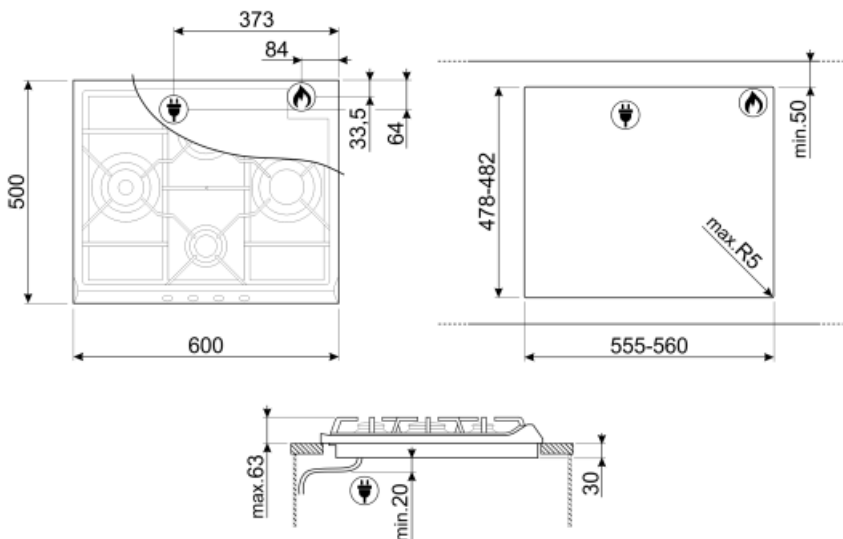

UR

Левая - Газ - ультрабыстрая - 3.90 кВт

Задняя центральная - Газ - полубыстрая - 1.70 кВт

Фронтальная центральная - Газ - вспомогательная - 1.10 кВт

Правая - Газ - быстрая - 2.60 кВт

Газ-контроль Да **Автоматический электроподжиг** Да

Электрическое подключение

Номинальная мощность	1 Вт	Частота тока	50/60 Гц
Напряжение	220-240 В	Длина электрического кабеля	120 см
Тип электрического кабеля	Однофазное		

Подключение к газу

Тип газа	G20 природный газ	Подключение к газу	Коническое
Подключение к газу	Цилиндрическое	Номинальная мощность газа	9300 Вт
Жиклеры для других типов газа в комплекте	G30 GPL сжиженный газ