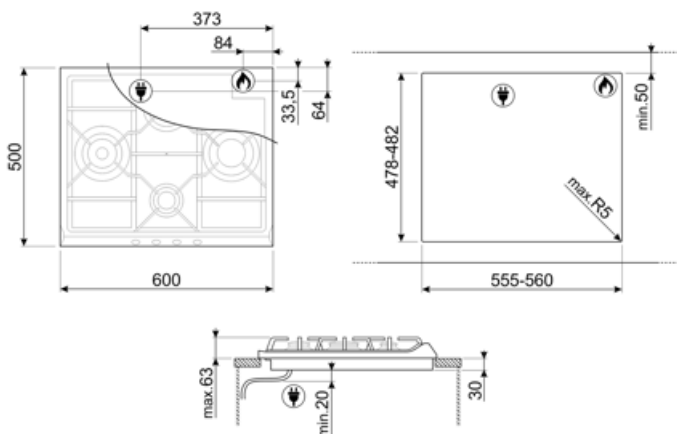

Corte padrão

478-482x555-560 mm

Technical Features

Left - Gas - UR - 3.90 kW

Rear-centre - Gas - Semi Rapid - 1.70 kW

Front-centre - Gas - AUX - 1.10 kW

Right - Gas - Rapid - 2.60 kW

Gas safety valves Yes Automatic Ignition Yes

Electrical Connection

Plug	No	Frequency (Hz)	50/60 Hz
Electrical connection rating (W)	1 W	Comprimento do cabo de alimentação	120 cm
Voltage (V)	220-240 V	Ficha elétrica	No

Gas Connection

Gas Type	G20 Natural gas	Other gas connections provided	Conical
Ligação ao gás	Ligação ao gás cilíndrica	Gas connection rating (W)	9300 W
Other gas nozzles included	G30 GPL Liquid gas