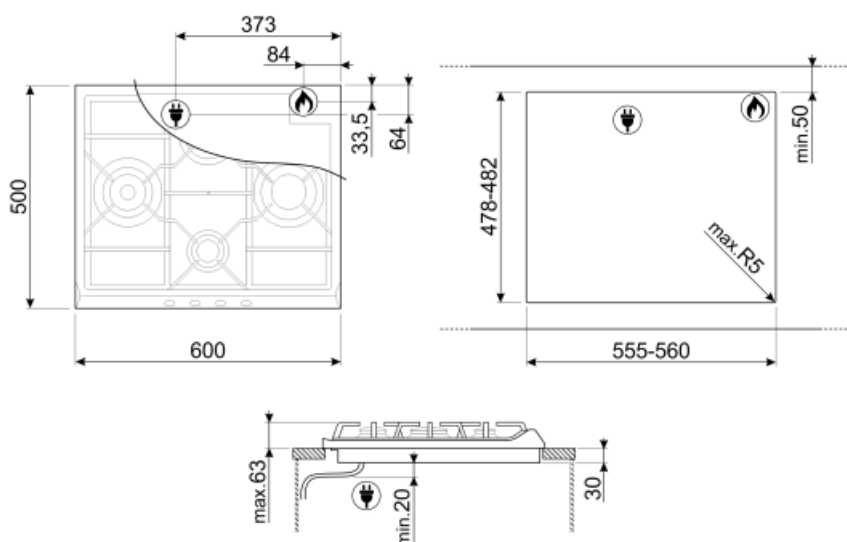

Технические характеристики

UR

Левая - Газ - ультрабыстрая - 3.90 кВт

Задняя центральная - Газ - полубыстрая - 1.70 кВт

Фронтальная центральная - Газ - вспомогательная - 1.10 кВт

Правая - Газ - быстрая - 2.60 кВт

Газ-контроль	Да	Автоматический электроподжиг	Да

Электрическое подключение

Номинальная мощность	1 Вт	Частота тока	50/60 Гц
Напряжение	220-240 В	Длина электрического кабеля	120 см

Подключение к газу

Тип газа	G20 природный газ	Подключение к газу	Коническое
Подключение к газу	Цилиндрическое	Номинальная мощность газа	9300 Вт
Жиклеры для других типов газа в комплекте	G30 GPL сжиженный газ