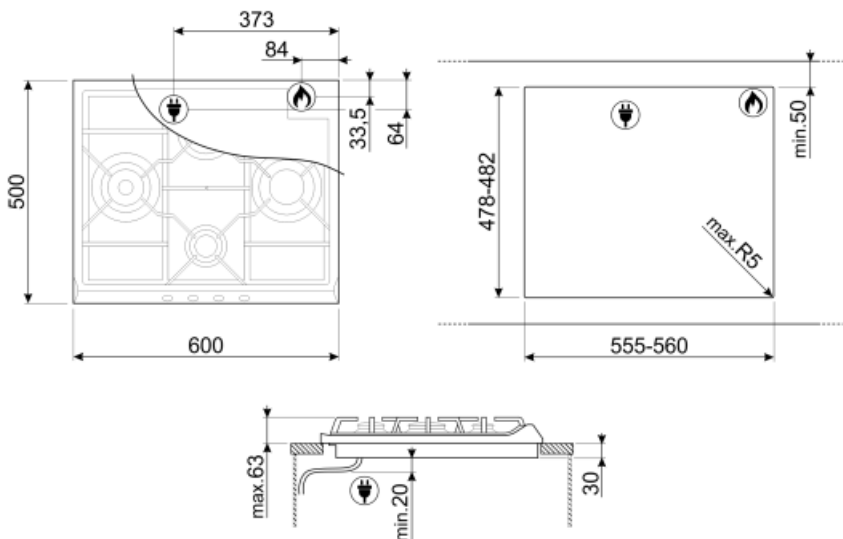

Технічні характеристики

UR

Ліва - Газ - Ультрашвидка - 3.90 кВт
Задня центральна - Газ - SRD - 1.70 кВт
Передня центральна - Газ - допоміжна - 1.10 кВт
Права - Газ - RP - 2.60 кВт

Газ-контроль Так **Автоматичне електрозапалювання** Так

Електричне підключення

Номінальна потужність 1 Вт **Частота струму (Гц)** 50/60 Гц
Напруга (В) 220-240 В **Довжина електричного кабелю (см)** 120 см

Підключення до газу

Тип газу G20 Природний газ **Підключення до газу** Конічне
Підключення до газу Циліндричне **Номінальна потужність газу (кВт)** 9300 Вт
Жиклери для інших типів газу в комплекті G30 GPL Зріджений газ