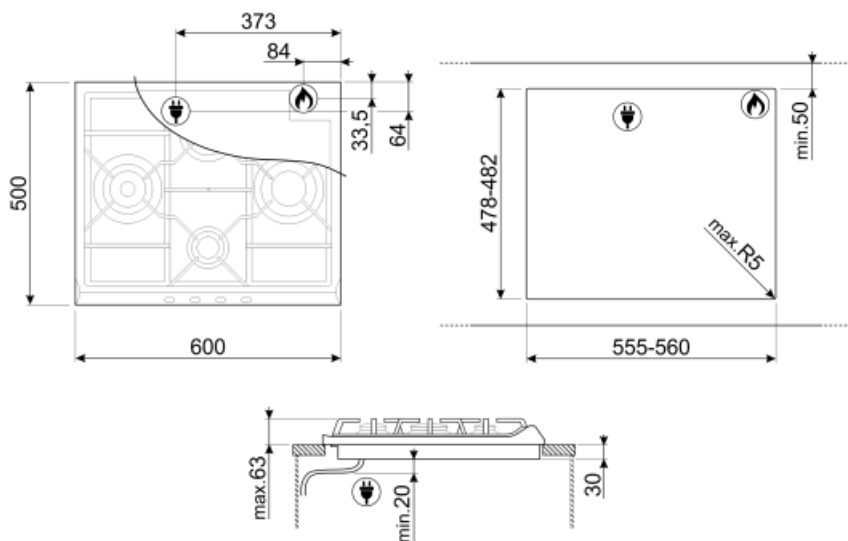

UR

Levá - Plyn – ultrarychlý - 3.90 kW

Zadní střední - Plyn – polorychlý - 1.70 kW

Přední střední - Plyn – pomocný - 1.10 kW

Pravá - Plyn – rychlý - 2.60 kW

Plynové pojistné ventily Ano

Automatické zapalování Ano

Elektrické připojení

Jmenovitý příkon 1 W

elektrického připojení (W)

Napětí (V)

220-240 V

Kmitočet (Hz)

Power supply cable length

50/60 Hz

120 cm

Připojení plynu

Druh plynu

Gas connection

Další plynové trysky jsou součástí balení

G20 zemní plyn

Cilindric

G30 GPL kapalný plyn

Včetně dalších plynových armatur

Jmenovitý výkon připojení plynu (W)

Kónický

9300 W