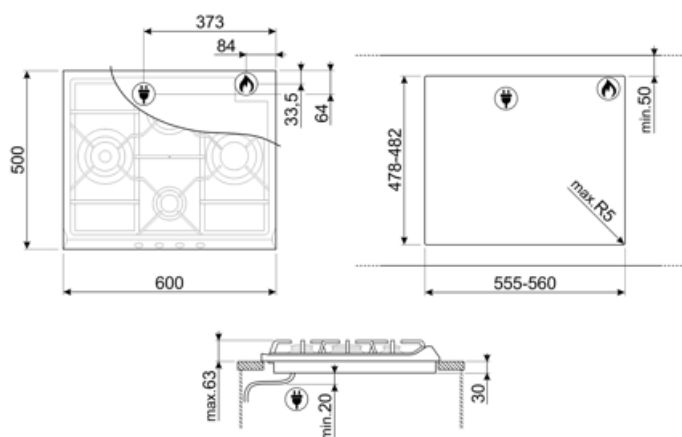

Technické parametry

UR

Levá - Plyn – ultrarychlý - 3.90 kW

Zadní střední - Plyn – polorychlý - 1.70 kW

Přední střední - Plyn – pomocný - 1.10 kW

Pravá - Plyn – rychlý - 2.60 kW

Plynové pojistné ventily Ano

Automatické zapalování Ano

Elektrické připojení

Jmenovitý výkon
elektrického připojení
(W)

1 W

Power supply cable
length

120 cm

Terminal box

No

Napětí (V)

220-240 V

Zástrčka

Ne

Kmitočet (Hz)

50/60 Hz

Připojení plynu

Druh plynu

G20 zemní plyn

Včetně dalších
plynových armatur

Kónický

Gas connection

Cylindric

Další plynové trysky
jsou součástí balení

G30 GPL kapalný plyn

Jmenovitý výkon
připojení plynu (W)

9300 W