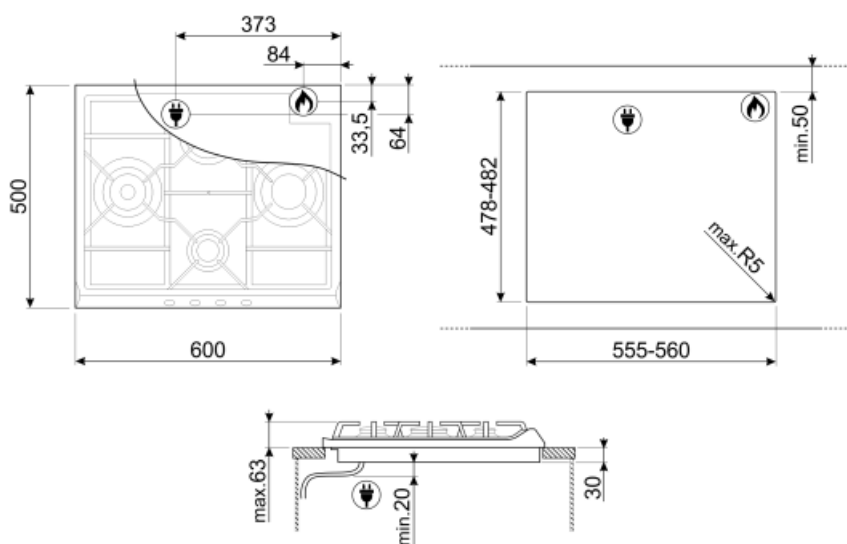

UR

Levá - Plyn – ultrarychlý - 3.90 kW

Zadní střední - Plyn – polorychlý - 1.70 kW

Přední střední - Plyn – pomocný - 1.10 kW

Pravá - Plyn – rychlý - 2.60 kW

Plynové pojistné ventily Ano

Automatické zapalování Ano

Elektrické připojení

Jmenovitý příkon
elektrického připojení
(W)

1 W

Kmitočet (Hz)

50/60 Hz

Power supply cable
length

120 cm

Napětí (V)

220-240 V

Připojení plynu

Druh plynu

G20 zemní plyn

Včetně dalších
plynových armatur

Kónický

Gas connection

Cilindrickal

Další plynové trysky
jsou součástí balení

G30 GPL kapalný plyn

Jmenovitý výkon
připojení plynu (W)

9300 W