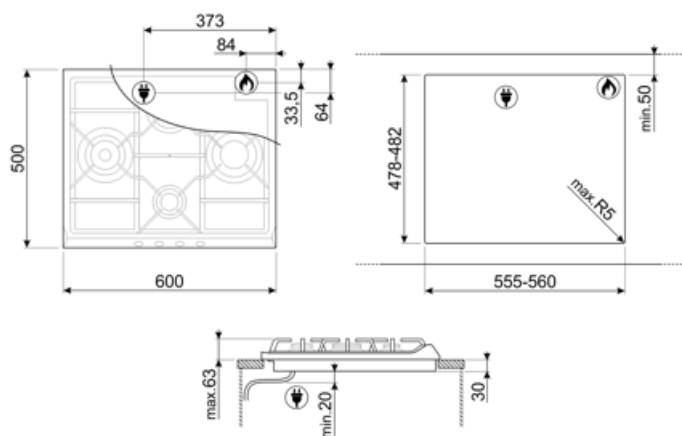

Tekniske egenskaber

UR

Venstre - Gas - UR - 3.90 kW

Bagest i midten - Gas - Semi-hurtig - 1.70 kW

Forrest i midten - Gas - AUX - 1.10 kW

Højre - Gas - Hurtig - 2.60 kW

Gas-sikkerhedsventiler Ja

Automatisk tænding

Ja

Elektrisk tilslutning

Elektrisk tilslutning,
normering (W) 1 W

Spænding (V) 220-240 V

Frekvens (Hz) 50/60 Hz

Strømforsyning
ledningslængde

120 cm

Stik

Nej

Gastilslutning

Gastype

Naturgas G20

Gastilslutning

Cylinderformet

Andre gasdyser
medfølger

G30 GPL-gas

Andre givne
gasforbindelser

Konisk

Gastilslutning normering
(W) 9300 W