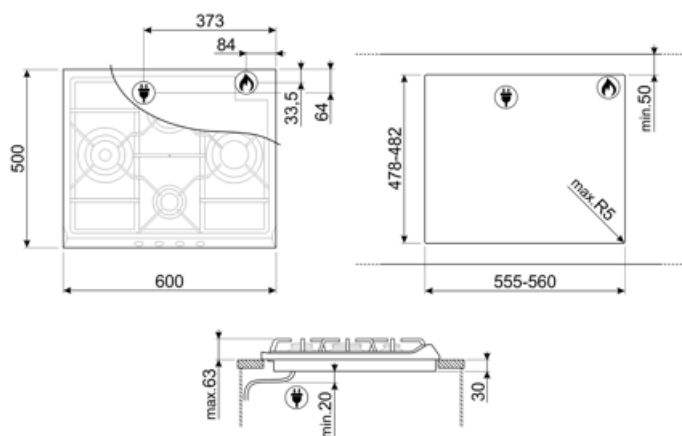

Tekniske egenskaber

UR

Venstre - Gas - UR - 3.90 kW

Bagest i midten - Gas - Semi-hurtig - 1.70 kW

Forrest i midten - Gas - AUX - 1.10 kW

Højre - Gas - Hurtig - 2.60 kW

Gas-sikkerhedsventiler Ja

Automatisk tænding

Ja

Elektrisk tilslutning

Elektrisk tilslutning,
normering (W)

1 W

Strømforsyning
ledningslængde

120 cm

Spænding (V)

220-240 V

Stik

Nej

Frekvens (Hz)

50/60 Hz

Gastilslutning

Gastype

Naturgas G20

Andre givne
gasforbindelser

Konisk

Gastilslutning

Cylinderformet

Gastilslutning normering 9300 W
(W)

Andre gasdyser
medfølger

G30 GPL-gas