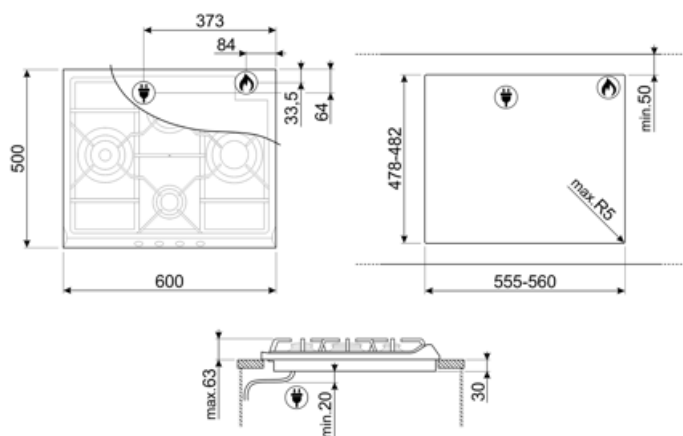

Tekniske egenskaber

UR

Venstre - Gas - UR - 3.90 kW

Bagest i midten - Gas - Semi-hurtig - 1.70 kW

Forrest i midten - Gas - AUX - 1.10 kW

Højre - Gas - Hurtig - 2.60 kW

Gas-sikkerhedsventiler Ja

Automatisk tænding

Ja

Elektrisk tilslutning

Elektrisk tilslutning,
normering (W)

1 W

Strømforsyning
ledningslængde

120 cm

Spænding (V)

220-240 V

Stik

Nej

Frekvens (Hz)

50/60 Hz

Gastilslutning

Gastype

Naturgas G20

Andre givne
gasforbindelser

Konisk

Gastilslutning

Cylinderformet

Gastilslutning normering 9300 W
(W)

Andre gasdyser
medfølger

G30 GPL-gas