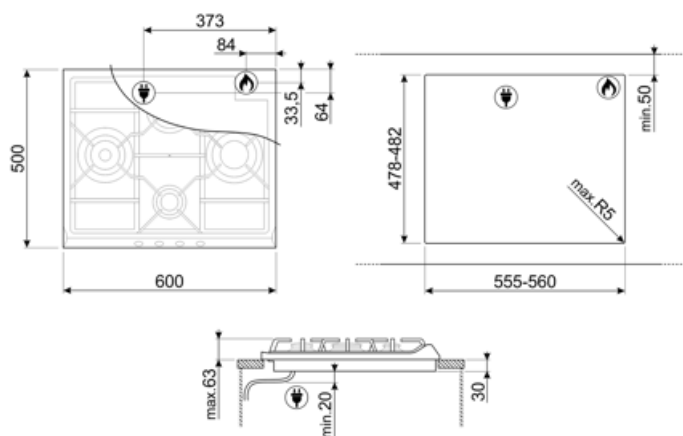

Højre - Gas - Hurtig - 2.60 kW

Gas-sikkerhedsventiler Ja

Automatisk tænding

Ja

Elektrisk tilslutning

Elektrisk tilslutning,
normering (W) 1 W
Spænding (V) 220-240 V

Frekvens (Hz) 50/60 Hz
Strømforsyning
ledningslængde 120 cm

Gastilslutning

Gastype Naturgas G20
Gastilslutning Cylinderformet
Andre gasdyser G30 GPL-gas
medfølger

Andre givne
gasforbindelser Konisk
Gastilslutning normering 9300 W
(W)