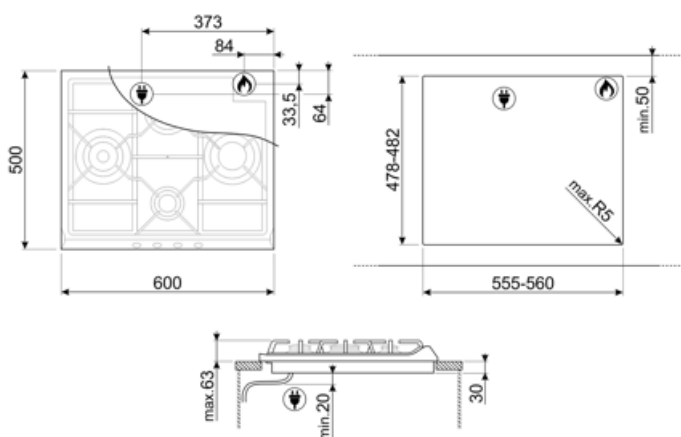

ΤΕΧΝΙΚΑ ΧΑΡΑΚΤΗΡΙΣΤΙΚΑ

UR

Αριστερά - Αέριο - Υπερταχείας - 3.90 kW

Πίσω κέντρο - Αέριο - Ημι-ταχείας - 1.70 kW

Εμπρός κέντρο - Αέριο - Μικρό - 1.10 kW

Δεξιά - Αέριο - Ταχείας - 2.60 kW

Βαλβίδες ασφαλείας αερίου

Ναι

Αυτόματη ανάφλεξη

Ναι

ΗΛΕΚΤΡΙΚΗ ΣΥΝΔΕΣΗ

Ονομαστική ισχύς ηλεκτρικής σύνδεσης (W)

1 W

Μήκος καλωδίου τροφοδοσίας Φις

120 cm

Τάση (V)

220-240 V

Συχνότητα (Hz)

50/60 Hz

Φις

Όχι

ΣΥΝΔΕΣΗ ΑΕΡΙΟΥ

Τύπος αερίου

G20 Φυσικό αέριο

Άλλες παρεχόμενες συνδέσεις αερίου

Κωνικός σύνδεσμος

Σύνδεση αερίου

Κυλινδρικό

Άλλα μπεκ αερίου που περιλαμβάνονται

G30 LPG Υγραέριο

Ισχύς αερίου (W)

9300 W