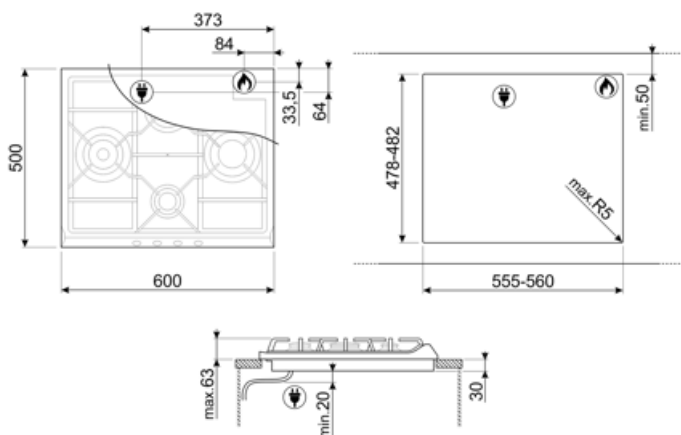

Características técnicas

UR

Izquierda - Gas - URP - 3.90 kW

Posterior central - Gas - SRD - 1.70 kW

Anterior central - Gas - AUX - 1.10 kW

Derecha - Gas - RP - 2.60 kW

Sistema de válvulas de seguridad

Conexión automática Sí

Conexión eléctrica

Datos nominales de conexión eléctrica	1 W	Largo del cable de alimentación	120 cm
Tensión (V)	220-240 V	Enchufe	No
Frecuencia (Hz)	50/60 Hz		

Conexión de gas

Tipo de gas	G20 gas natural	Otras conexiones de gas previstas	Cónica
Conexión de gas	Cilindrico	Datos nominales de conexión gas	9300 W
Otros inyectores de gas incluidos	G30 Gas Liquido GPL