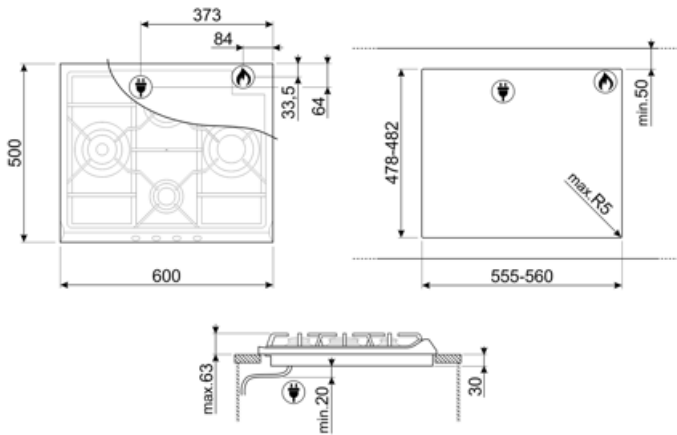

Tekniset ominaisuudet

UR

Vasemmalla - Kaasu - URP - 3.90 kW

Takana keskellä - Kaasu - SRD - 1.70 kW

Edessä keskellä - Kaasu - AUX - 1.10 kW

Oikealla - Kaasu - RP - 2.60 kW

Kaasun turvaventtiilit Kyllä

Automaattinen sytytys Kyllä

Sähköliitännä

Sähköliitännäteho (W) 1 W

Jännite (V) 220-240 V

Taajuus (Hz) 50/60 Hz

Sähköjohdon pituus (cm) 120 cm

Sähköpistokkeen tyyppi Ei

Kaasuliitännä

Kaasun tyyppi G20 maakaasu

Kaasuliitännä Sylinterinmuotoinen

Muut mukana toimitettavat suuttimet G30 GPL nestekaasu

Muut mukana tulevat kaasusuuttimet Kartiomainen

Kaasun tehotaso 9300 W