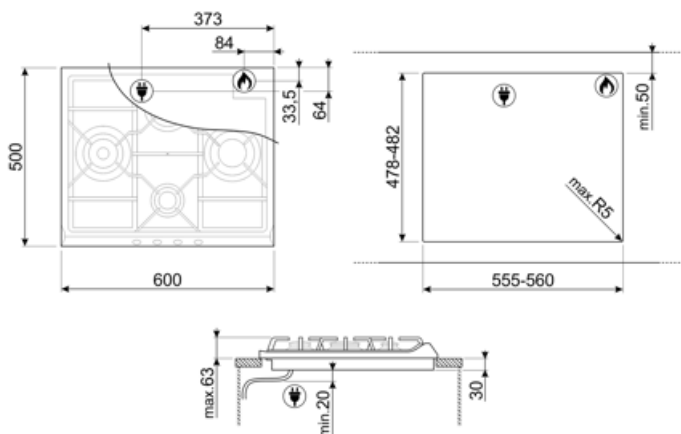

Tekniset ominaisuudet

UR

Vasemmalla - Kaasu - URP - 3.90 kW

Takana keskellä - Kaasu - SRD - 1.70 kW

Edessä keskellä - Kaasu - AUX - 1.10 kW

Oikealla - Kaasu - RP - 2.60 kW

Kaasun turvaventtiilit Kyllä

Automaattinen sytytys Kyllä

Sähköliitântä

Sähköliitântäteho (W) 1 W

Jännite (V) 220-240 V

Taajuus (Hz) 50/60 Hz

Sähköjohdon pituus (cm) 120 cm

Sähköpistokkeen tyyppi Ei

Kaasuliitântä

Kaasun tyyppi G20 maakaasu

Kaasuliitântä Sylinterinmuotoinen

Muut mukana toimitettavat suuttimet G30 GPL nestekaasu

Muut mukana tulevat kaasusuuttimet Kartiomainen

Kaasun tehotaso 9300 W