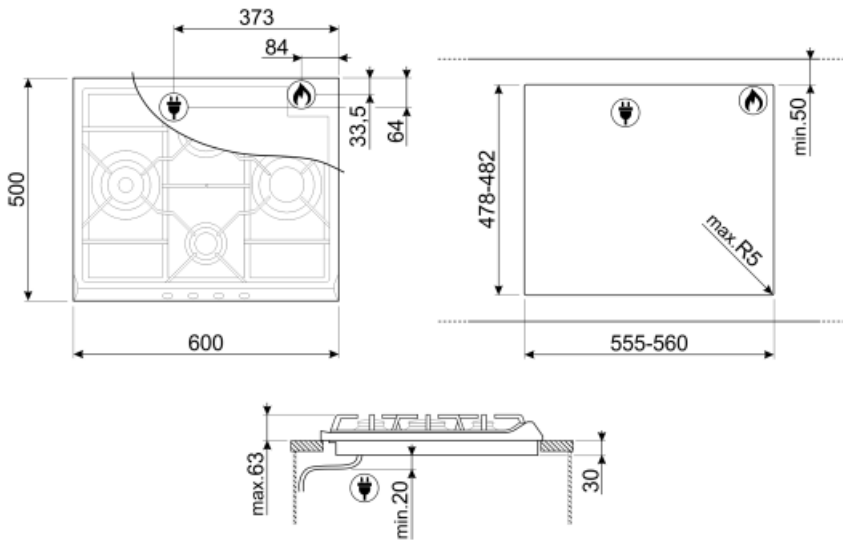

UR

Vasemmalla - Kaasu - URP - 3.90 kW

Takana keskellä - Kaasu - SRD - 1.70 kW

Edessä keskellä - Kaasu - AUX - 1.10 kW

Oikealla - Kaasu - RP - 2.60 kW

Kaasun turvaventtiilit Kyllä

Automaattinen sytytys Kyllä

Sähköliitântä

Sähköliitântäteho (W) 1 W

Jännite (V) 220-240 V

Taajuus (Hz) 50/60 Hz

Sähköjohdon pituus (cm) 120 cm

Kaasuliitântä

Kaasun tyyppi G20 maakaasu
Kaasuliitântä Sylinderinmuotoinen
Muut mukana toimitettavat suuttimet G30 GPL nestekaasu

Muut mukana tulevat kaasusuuttimet Kartiomainen
Kaasun tehotaso 9300 W