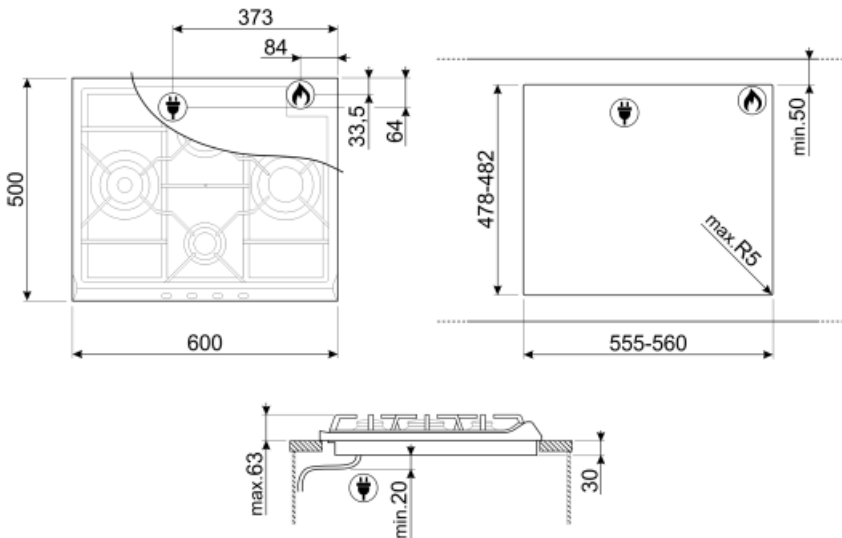

UR

Vasemmalla - Kaasu - URP - 3.90 kW

Takana keskellä - Kaasu - SRD - 1.70 kW

Edessä keskellä - Kaasu - AUX - 1.10 kW

Oikealla - Kaasu - RP - 2.60 kW

Kaasun turvaventtiilit Kyllä

Automaattinen sytytys Kyllä

Sähköliitântä

Sähköliitântäteho (W) 1 W

Jännite (V) 220-240 V

Taajuus (Hz) 50/60 Hz

Sähköjohdon pituus (cm) 120 cm

Kaasuliitântä

Kaasun tyyppi G20 maakaasu
Kaasuliitântä Sylinderinmuotoinen
Muut mukana toimitettavat suuttimet G30 GPL nestekaasu

Muut mukana tulevat kaasusuuttimet Kartiomainen
Kaasun tehotaso 9300 W