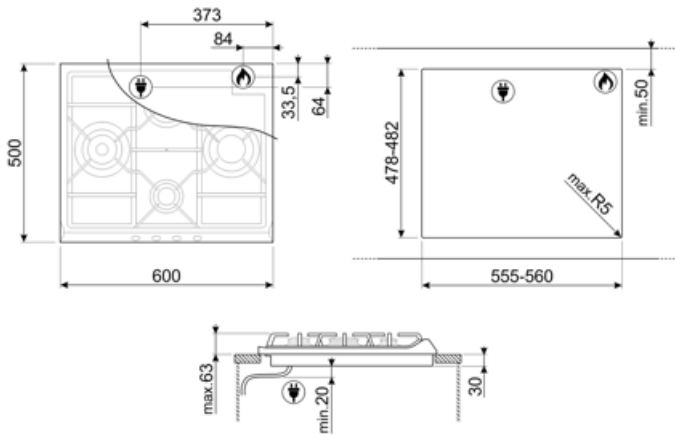

Tekniset ominaisuudet

UR

Vasemmalla - Kaasu - URP - 3.90 kW

Takana keskellä - Kaasu - SRD - 1.70 kW

Edessä keskellä - Kaasu - AUX - 1.10 kW

Oikealla - Kaasu - RP - 2.60 kW

Kaasun turvaventtiilit Kyllä

Automaattinen sytytys Kyllä

Sähköliitännä

Sähköliitännäteho (W) 1 W

Jännite (V) 220-240 V

Taajuus (Hz) 50/60 Hz

Sähköjohdon pituus (cm) 120 cm

Sähköpistokkeen tyyppi Ei

Kaasuliitännä

Kaasun tyyppi G20 maakaasu

Kaasuliitännä Sylinterinmuotoinen

Muut mukana toimitettavat suuttimet G30 GPL nestekaasu

Muut mukana tulevat kaasusuuttimet Kartiomainen

Kaasun tehotaso 9300 W