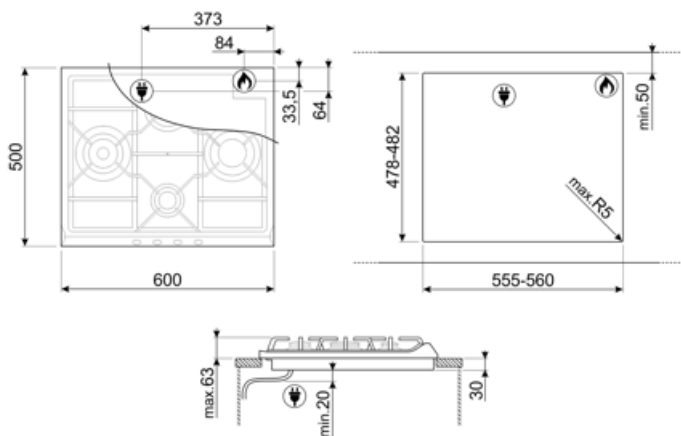

SR764PO

Famille	Table de cuisson
Type d'encastrement	Traditionnel
Dimension	60 cm
Alimentation	Gaz
Type	Gaz
Code EAN	8017709140915

Esthétique

Esthétique	Cortina
Couleur	Crème
Matériau	Email
Grilles	Fonte
Brûleurs	Contemporain Smeg
Matériau des brûleurs	Aluminium
Type de commandes	Manettes
Position des commandes	Frontal
Nombre de manettes	4
Couleur des manettes	Crème
Finitions des composants	Laiton antique
Logo	Sérigraphié
Couleur de la sérigraphie	Gris

Longueur du câble d'alimentation 120 cm

Type de prise Non

Raccordement gaz

Type de gaz G20 Gaz naturel

Raccordement au gaz Cylindrique

Injecteurs gaz fournis G30 GPL Gaz liquide

Réglé au gaz naturel Cône

Puissance nominale gaz 9300 W