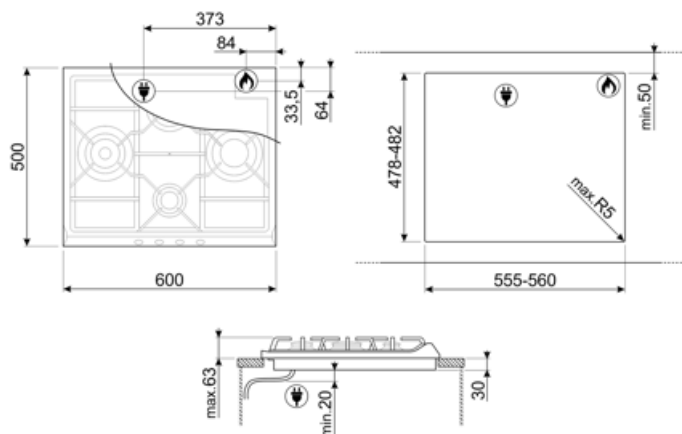

Raccordement électrique

Puissance nominale 1 W

Tension 220-240 V

Fréquence 50/60 Hz

Longueur du câble d'alimentation 120 cm

Type de prise Non

Raccordement gaz

Type de gaz G20 Gaz naturel

Raccordement au gaz Cylindrique

Injecteurs gaz fournis G30 GPL Gaz liquide

Réglé au gaz naturel Cône

Puissance nominale gaz 9300 W

Accessoires Compatibles

6MP700AO

Kit manettes Cortina Anthracite/Laiton antique pour tables de cuisson