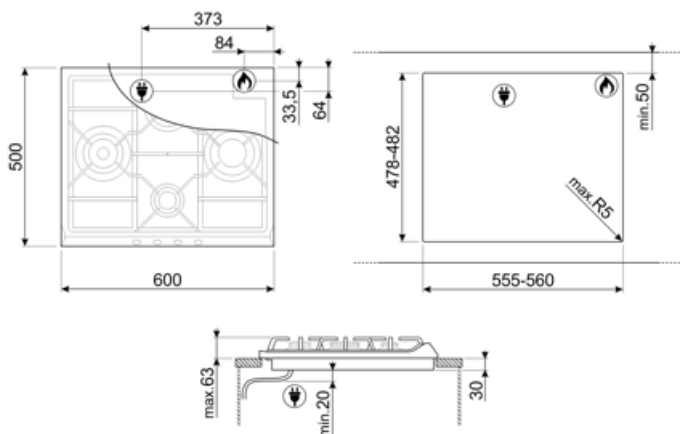

## Options

Encastrement	478-482x555-560 mm
--------------	--------------------

## Raccordement gaz

Type de gaz G20 Gaz naturel

Raccordement au gaz Cylindrique

Injecteurs gaz fournis G30 GPL Gaz liquide

Réglé au gaz naturel Cône

Puissance nominale gaz 9300 W