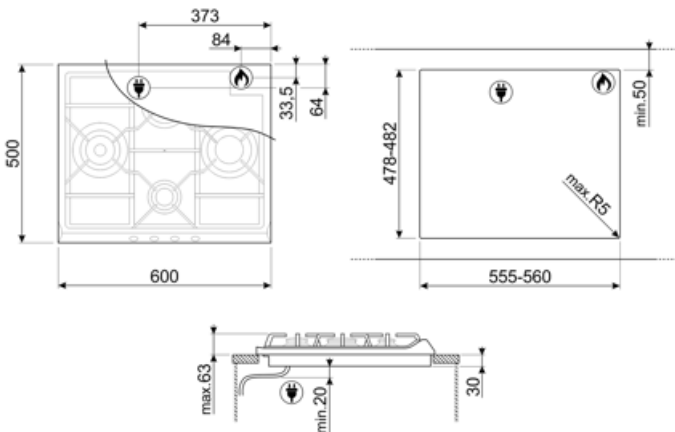

מאפיינים טכניים

UR

גז - שמאלי - UR - 3.90 kW

1.70 kW אחורי-אמצעי - גז - מהיר למחצה

1.10 kW - AUX - קדמי-אמצעי - גז

2.60 kW - מהירות - גז - ימני

שסתומי בטיחות לגז

כן

הצתה אוטומטית

כן

חיבור חשמלי

(דירוג חיבור חשמלי (ואט

1 W

אורך כבל חשמל

120 cm

(מתח (וולט

220-240 V

Terminal box

No

תדר (Hz)

50/60 Hz

תקע

לא

חיבור גז

סוג גז

גז טבעי G20

חיבורי גז אחרים מצורפים

קוני

Gas connection

Cilindrical

(דירוג חיבור גז (ואט

9300 W

חריצי גז אחרים כלולים

גפ"ם גז נוזלי G30