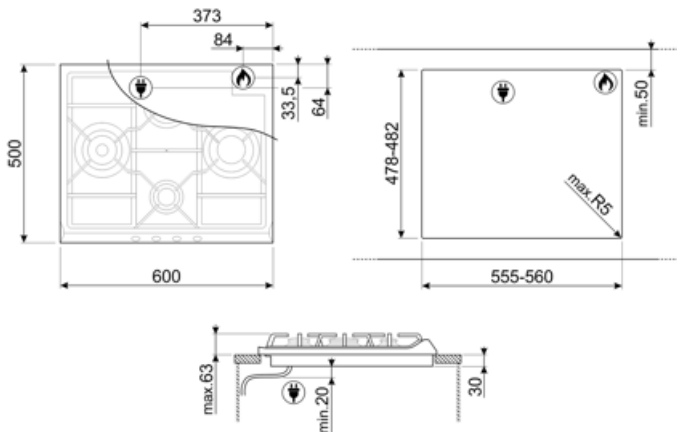

מאפיינים טכניים

UR

גז - שמאלי - UR - 3.90 kW

1.70 kW אחורי-אמצעי - גז - מהיר למחצה

1.10 kW - AUX - קדמי-אמצעי - גז

2.60 kW - מהירות - גז - ימני

שסתומי בטיחות לגז

כן

הצתה אוטומטית

כן

חיבור חשמלי

(דירוג חיבור חשמלי (ואט

1 W

אורך כבל חשמל

120 cm

(מתח (וולט

220-240 V

Terminal box

No

תדר (Hz)

50/60 Hz

תקע

לא

חיבור גז

סוג גז

גז טבעי G20

חיבורי גז אחרים מצורפים

קוני

Gas connection

Cilindrical

(דירוג חיבור גז (ואט

9300 W

חריצי גז אחרים כלולים

גפ"ם גז נוזלי G30