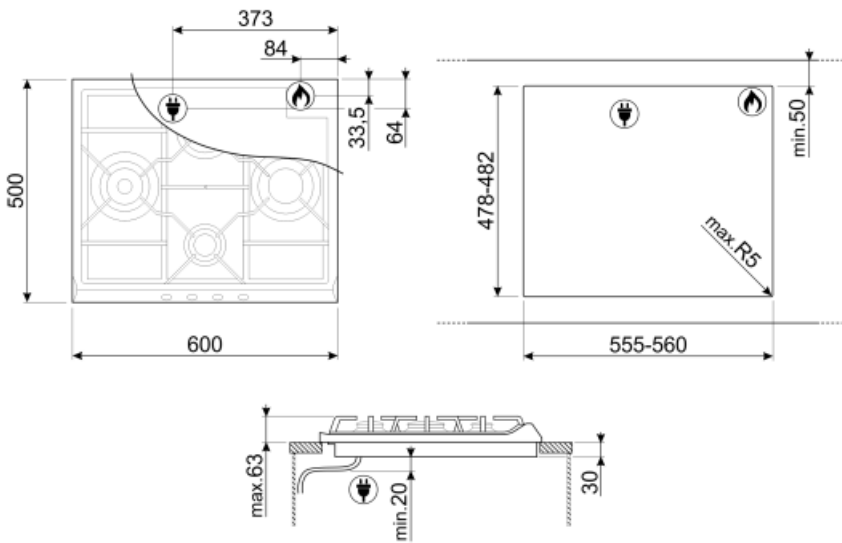

UR

גז - שמאלי - UR - 3.90 kW

1.70 kW אחורי-אמצעי - גז - מהיר למחצה

גז - קדמי-אמצעי - AUX - 1.10 kW

2.60 kW ימני - גז - מהירות

שסתומי בטיחות לגז

כן

הצתה אוטומטית

כן

חיבור חשמלי

(דירוג חיבור חשמלי (ואט)
(מתח (וולט)

1 W

220-240 V

תדר (Hz)

50/60 Hz

אורך כבל חשמל

120 cm

חיבור גז

סוג גז

גז טבעי G20

Gas connection

Cilindrical

חרירי גז אחרים כלולים

גפ"ם גז נוזלי G30

חיבורי גז אחרים מצורפים
(דירוג חיבור גז (ואט)

קוני

9300 W