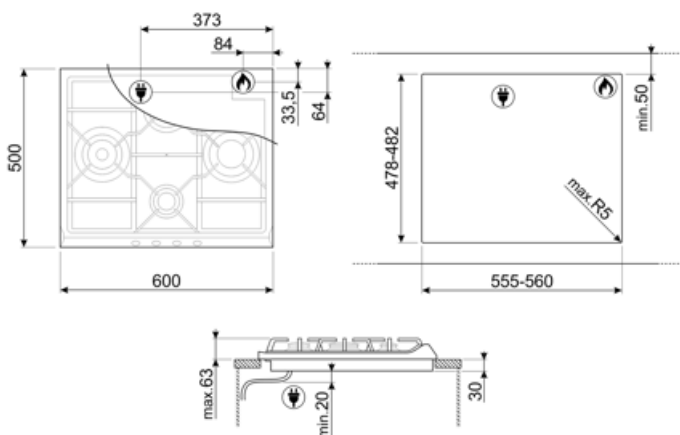

MŰSZAKI JELLEMZŐK

UR

Bal - Gáz - UR - 3.90 kW

Hátsó-közép - Gáz - Félgyors - 1.70 kW

Elülső-közép - Gáz - AUX - 1.10 kW

Jobb - Gáz - Gyors - 2.60 kW

Gázbiztonsági szelepek Igen

Automatikus szikragyújtás

Igen

Elektromos csatlakozás

Elektromos csatlakozás névleges értéke (W) 1 W

Tápkábel hossza
Csatlakozódugó

120 cm
Nem

Feszültség (V) 220-240 V

Frekvencia (Hz) 50/60 Hz

Gázcsatlakozás

Gáz típusa G20 Földgáz

Gas connection Cilindrical

Egyéb gázfűvőkák G30 PB-gáz cseppfolyós gáz

Egyéb elérhető gázcsatlakozások

Gázcsatlakozás névleges értéke (W)

Kúp alakú

9300 W