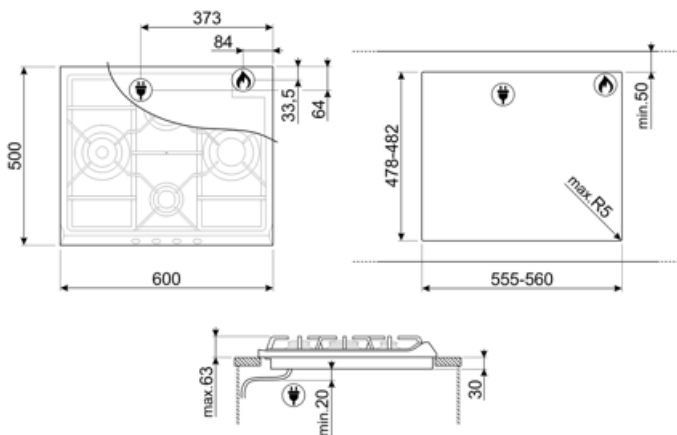

MŰSZAKI JELLEMZŐK

UR

Bal - Gáz - UR - 3.90 kW

Hátsó-közép - Gáz - Félgyors - 1.70 kW

Elülső-közép - Gáz - AUX - 1.10 kW

Jobb - Gáz - Gyors - 2.60 kW

Gázbiztonsági szelepek Igen

Automatikus szikragyújtás

Igen

Elektromos csatlakozás

Elektromos csatlakozás névleges értéke (W) 1 W

Feszültség (V) 220-240 V

Frekvencia (Hz) 50/60 Hz

Tápkábel hossza
Csatlakozódugó

120 cm

Nem

Gázcsatlakozás

Gáz típusa G20 Földgáz

Gas connection Cilindrical

Egyéb gázfűvőkák G30 PB-gáz cseppfolyós gáz

Egyéb elérhető gázcsatlakozások

Gázcsatlakozás névleges értéke (W)

Kúp alakú

9300 W