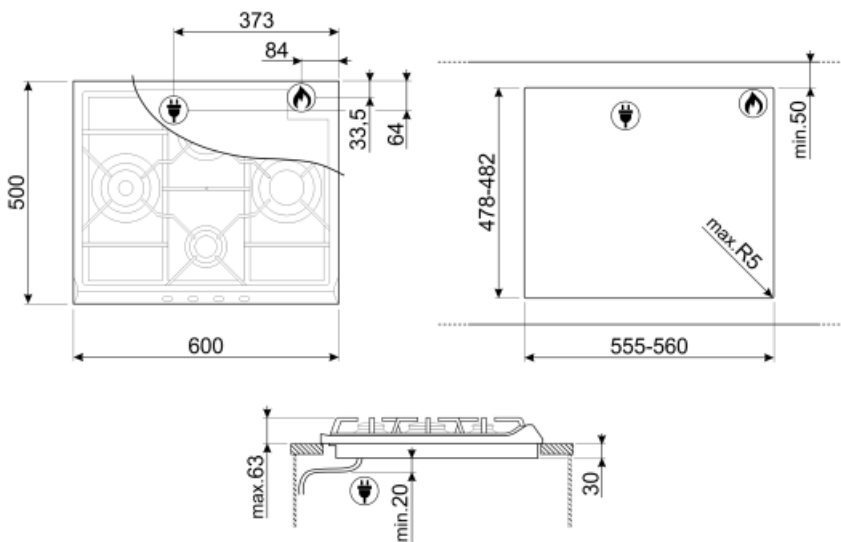

UR

Bal - Gáz - UR - 3.90 kW

Hátsó közép - Gáz - Félgyors - 1.70 kW

Elülső középen - Gáz - AUX - 1.10 kW

Jobbra - Gáz - Gyors - 2.60 kW

Gázbiztonsági szelepek Igen

Automatikus gyújtás

Igen

Elektromos csatlakozás

Elektromos csatlakozás
névleges értéke (W)

1 W

Frekvencia (Hz)

50/60 Hz

Feszültség (V)

220-240 V

Tápkábel hossza

120 cm

Gázcsatlakozás

Gáz típusa

G20 Földgáz

Egyéb elérhető
gázcsatlakozások

Kúp alakú

Gas connection

Cilindrical

Egyéb gázfűvőkák is

G30 GPL cseppfolyós gáz

Gázcsatlakozás
névleges értéke (W)

9300 W