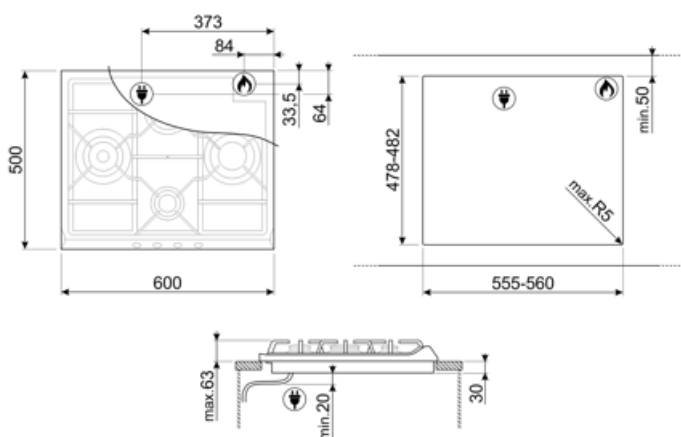

MŰSZAKI JELLEMZŐK

UR

Bal - Gáz - UR - 3.90 kW

Hátsó-közép - Gáz - Félgyors - 1.70 kW

Elülső-közép - Gáz - AUX - 1.10 kW

Jobb - Gáz - Gyors - 2.60 kW

Gázbiztonsági szelepek Igen

Automatikus szikragyújtás

Igen

Elektromos csatlakozás

Elektromos csatlakozás névleges értéke (W) 1 W

Feszültség (V) 220-240 V

Frekvencia (Hz) 50/60 Hz

Tápkábel hossza
Csatlakozódugó

120 cm
Nem

Gázcsatlakozás

Gáz típusa G20 Földgáz

Gas connection Cilindrical

Egyéb gázfűvőkák G30 PB-gáz cseppfolyós gáz

Egyéb elérhető gázcsatlakozások

Gázcsatlakozás névleges értéke (W)

Kúp alakú

9300 W