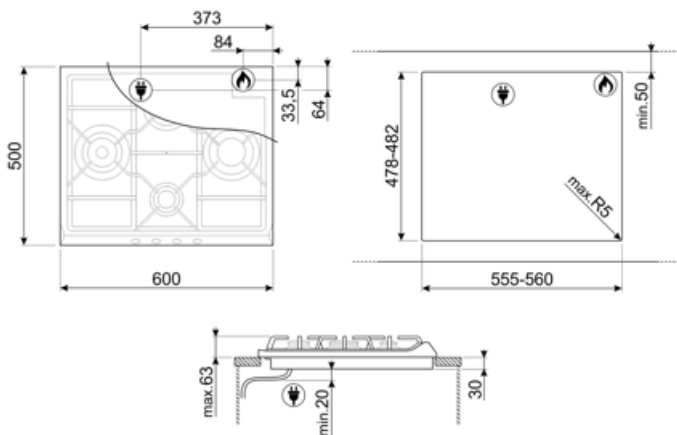

MŰSZAKI JELLEMZŐK

UR

Bal - Gáz - UR - 3.90 kW

Hátsó-közép - Gáz - Félgyors - 1.70 kW

Elülső-közép - Gáz - AUX - 1.10 kW

Jobb - Gáz - Gyors - 2.60 kW

Gázbiztonsági szelepek Igen

Automatikus szikragyújtás

Igen

Elektromos csatlakozás

Elektromos csatlakozás névleges értéke (W) 1 W

Tápkábel hossza
Csatlakozódugó

120 cm
Nem

Feszültség (V) 220-240 V

Frekvencia (Hz) 50/60 Hz

Gázcsatlakozás

Gáz típusa G20 Földgáz

Gas connection Cylindrical

Egyéb gázfűvőkák G30 PB-gáz cseppfolyós gáz

Egyéb elérhető gázcsatlakozások

Gázcsatlakozás névleges értéke (W)

Kúp alakú

9300 W