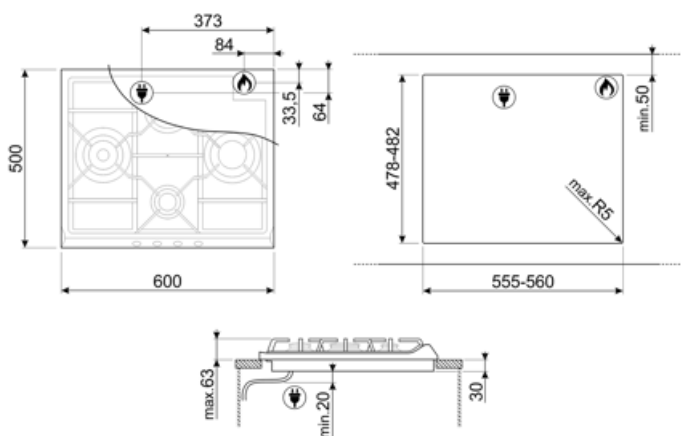

Tekniske egenskaper

UR

Venstre - Gass - URP - 3.90 kW
Midten bak - Gass - SRD - 1.70 kW
Midten foran - Gass - AUX - 1.10 kW
Høyre - Gass - RP - 2.60 kW
Gassikkerhetsventiler Ja

Automatisk tenning Ja

Elektrisk tilkobling

Elektrisk tilkoblingseffekt (W) 1 W
Spenning (V) 220-240 V
Frekvens (Hz) 50/60 Hz

Lengde på strømledning (cm) 120 cm
Støpseltype Nei

Gasstilkobling

Gasstype Naturgass G20
Gasstilkobling Sylindrisk
Andre medfølgende dyser Flytende gass G30 GPL

Andre gasstilkoblinger følger Konisk
Måling av gassforbindelse (W) 9300 W