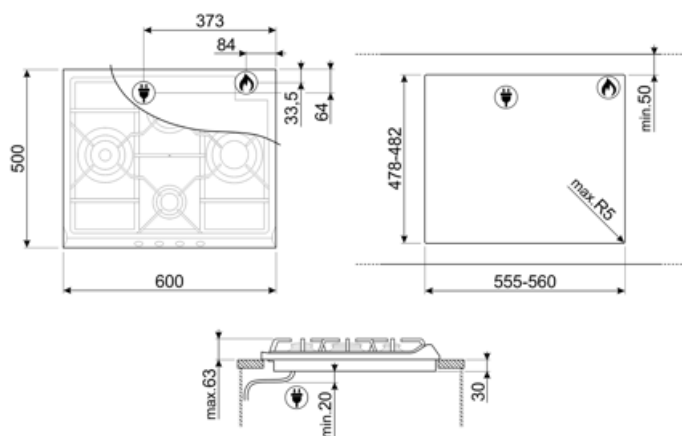

Tekniske egenskaper

UR

Venstre - Gass - URP - 3.90 kW

Midten bak - Gass - SRD - 1.70 kW

Midten foran - Gass - AUX - 1.10 kW

Høyre - Gass - RP - 2.60 kW

Gassikkerhetsventiler Ja

Automatisk tenning

Ja

Elektrisk tilkobling

Elektrisk tilkoblingseffekt (W) 1 W

Spenning (V) 220-240 V

Frekvens (Hz) 50/60 Hz

Lengde på strømledning (cm) 120 cm

Støpseltype Nei

Gasstilkobling

Gasstype Naturgass G20

Gasstilkobling Sylindrisk

Andre medfølgende dyser Flytende gass G30 GPL

Andre gasstilkoblinger følger Konisk

Måling av gassforbindelse (W) 9300 W