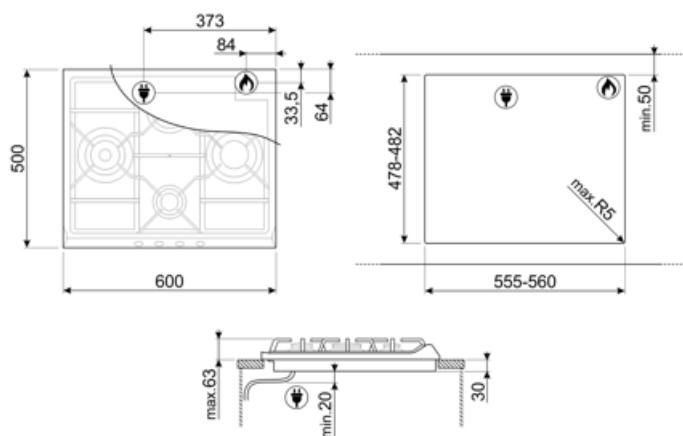

SR764PO

Produktgruppe	Platetopp
Type innbygging	Standard
Mål	60 cm
Strømtilførsel	Gass
Type	Gasskokeplate
EAN-kode	8017709140915

Estetisk linje

Estetikk	Cortina
Farge	Creme
Materiale	Emaljert
Panne stativ	Støpejern
Brennere	Smeg Contemporary
Materiale brennere	Aluminium
Type kontroll innstilling	Vridere
Kontrollknapp funksjon	Foran
Antall kontroller	4
kontroller farge	Creme
Komponent behandling	Antikk messing
Logo	Silketrykk
Serigrafi farge	Grå

Program / funksjoner

Antall gasstilberedningssoner	4
Antall tilberedningssoner	4

Funksjoner

Nedfelling i benkeplate 478-482x555-560 mm

Tekniske egenskaper

UR

Venstre - Gass - URP - 3.90 kW

Midten bak - Gass - SRD - 1.70 kW

Lengde på strømledning (cm) 120 cm

Støpseltype Nei

Gasstilkobling

Gasstype Naturgass G20

Gasstilkobling Sylindrisk

Andre medfølgende dyser Flytende gass G30 GPL

Andre gasstilkoblinger følger Konisk

Måling av gassforbindelse (W) 9300 W