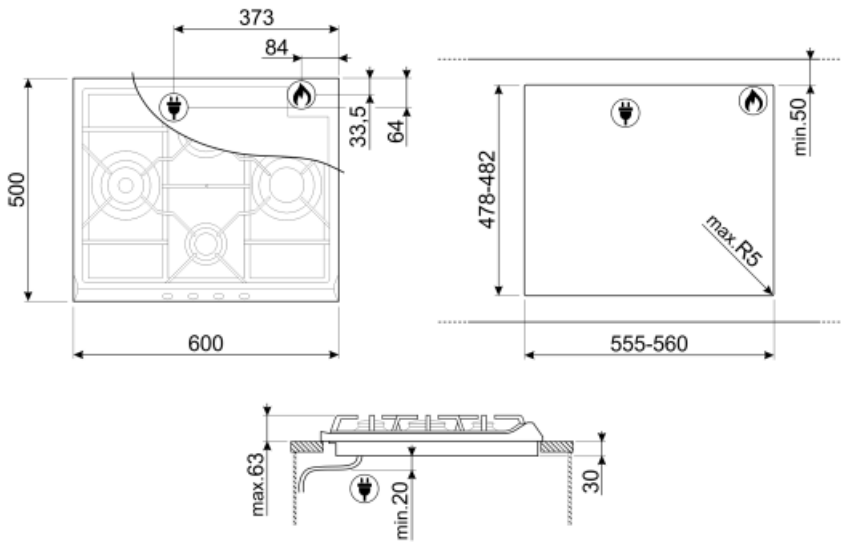

SR764PO

Produktgruppe	Platetopp
Type innbygging	Standard
Mål	60 cm
Strømtilførsel	Gass
Type	Gasskokeplate
EAN-kode	8017709140915

Estetisk linje

Estetikk	Cortina
Farge	Creme
Materiale	Emaljert
Panne stativ	Støpejern
Brennere	Smeg Contemporary
Materiale brennere	Aluminium
Type kontroll innstilling	Vridere
Kontrollknapp funksjon	Foran
Antall kontroller	4
kontroller farge	Creme
Komponent behandling	Antikk messing
Serigrafi farge	Grå

Programmer/funksjoner

Antall tilberedningssoner	4
Antall gasstilberedningssoner	4

Funksjoner

Nedfelling i benkeplate 478-482x555-560 mm

Tekniske egenskaper

UR

Venstre - Gass - URP - 3.90 kW
 Midten bak - Gass - SRD - 1.70 kW
 Midten foran - Gass - AUX - 1.10 kW
 Høyre - Gass - RP - 2.60 kW
 Gassikkerhetsventiler Ja

Andre gasstilkoblinger følger Konisk
 Måling av gassforbindelse (W) 9300 W

Not included accessories

BB3679

Grillplate i støpejern

6MP700BS

Brytersett platetopp - Cortina sølv/sølv

CC60X

Glasslokk med ramme i rustfritt stål egnet for 60 cm platetopper med frontknotter.