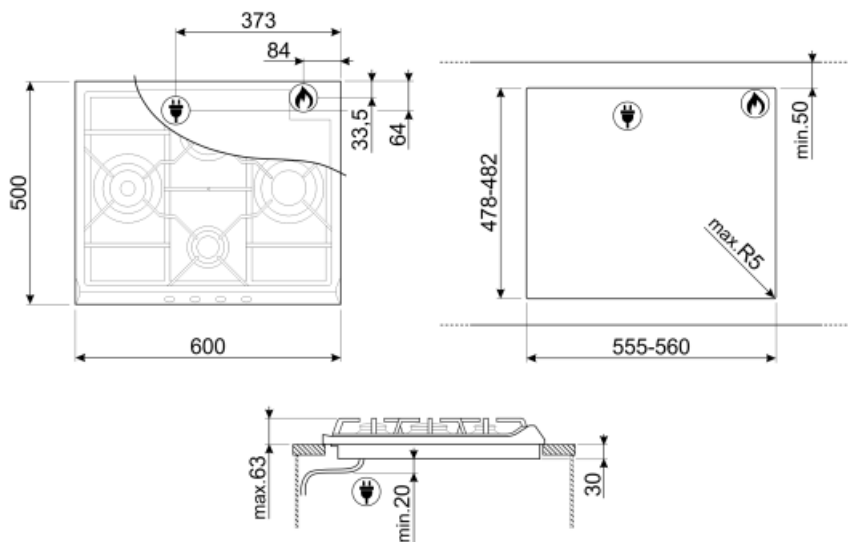

UR

Venstre - Gass - URP - 3.90 kW
Midten bak - Gass - SRD - 1.70 kW
Midten foran - Gass - AUX - 1.10 kW
Høyre - Gass - RP - 2.60 kW
Gassikkerhetsventiler Ja

Automatisk tenning Ja

Elektrisk tilkobling

Elektrisk tilkoblingseffekt (W) 1 W
Spenning (V) 220-240 V

Frekvens (Hz) 50/60 Hz
Lengde på strømledning (cm) 120 cm

Gasstilkobling

Gasstype Naturgass G20
Gasstilkobling Sylindrisk
Andre medfølgende dyser Flytende gass G30 GPL

Andre gasstilkoblinger følger Konisk
Måling av gassforbindelse (W) 9300 W