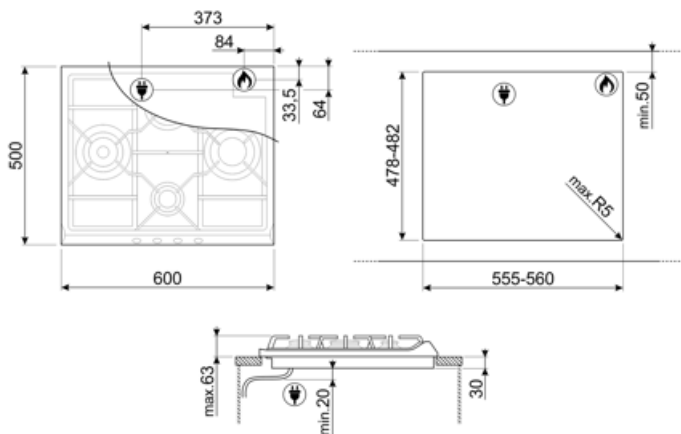

UR

Venstre - Gass - URP - 3.90 kW
Midten bak - Gass - SRD - 1.70 kW
Midten foran - Gass - AUX - 1.10 kW
Høyre - Gass - RP - 2.60 kW
Gassikkerhetsventiler Ja

Automatisk tenning Ja

Elektrisk tilkobling

Elektrisk tilkoblingseffekt (W)	1 W	Lengde på strømledning (cm)	120 cm
Spenning (V)	220-240 V	Kontakt	No
Frekvens (Hz)	50/60 Hz		

Gasstilkobling

Gasstype	Naturgass G20	Andre gasstilkoblinger følger	Konisk
Gasstilkobling	Sylindrisk	Måling av gassforbindelse (W)	9300 W
Andre medfølgende dyser	Flytende gass G30 GPL