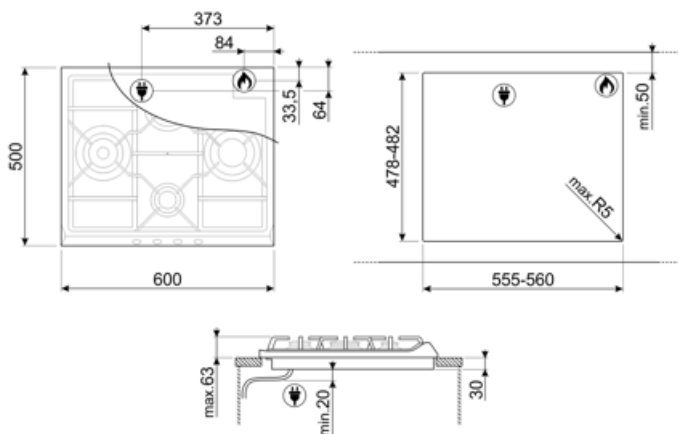

Tekniske egenskaper

UR

Venstre - Gass - URP - 3.90 kW
Midten bak - Gass - SRD - 1.70 kW
Midten foran - Gass - AUX - 1.10 kW
Høyre - Gass - RP - 2.60 kW
Gassikkerhetsventiler Ja

Automatisk tenning Ja

Elektrisk tilkobling

Elektrisk tilkoblingseffekt (W) 1 W
Spenning (V) 220-240 V
Frekvens (Hz) 50/60 Hz

Lengde på strømledning (cm) 120 cm
Støpseltype Nei

Gasstilkobling

Gasstype Naturgass G20
Gasstilkobling Sylindrisk
Andre medfølgende dyser Flytende gass G30 GPL

Andre gasstilkoblinger følger Konisk
Måling av gassforbindelse (W) 9300 W