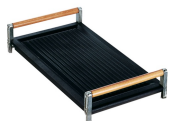

Not included accessories

BB3679

Grillplate i støpejern