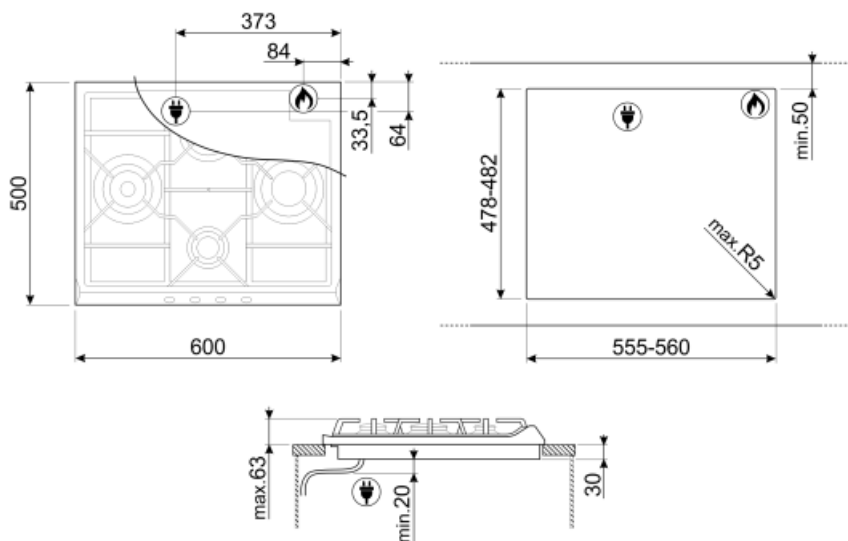

UR

Левая - Газ - ультрабыстрая - 3.90 кВт

Задняя центральная - Газ - полубыстрая - 1.70 кВт

Фронтальная центральная - Газ - вспомогательная - 1.10 кВт

Правая - Газ - быстрая - 2.60 кВт

Газ-контроль Да **Автоматический электроподжиг** Да

Электрическое подключение

Номинальная мощность 1 Вт **Частота тока** 50/60 Гц
Напряжение 220-240 В **Длина электрического кабеля** 120 см

Подключение к газу

Тип газа G20 природный газ **Подключение к газу** Коническое
Подключение к газу Цилиндрическое **Номинальная мощность газа** 9300 Вт
Жиклеры для других типов газа в комплекте G30 GPL сжиженный газ