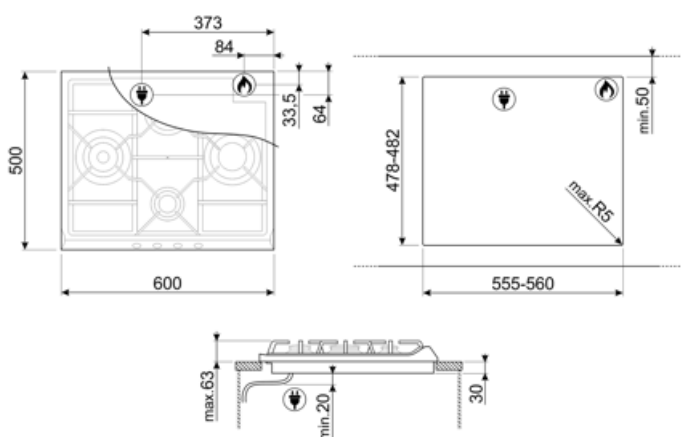

SR764PO

Семейство продуктов	Варочная поверхность
Тип встраивания	Традиционный
Размеры	60 см
Источник питания	Газ
Тип	Газ
Международный артикул (EAN-код)	8017709140915

Эстетика

Эстетика	Кортина (Cortina)
Цвет	Кремовый
Материал	Эмалированный
Решетки	Чугунные
Горелки	Smeg Contemporanea
Материал горелок	Алюминий
Тип управления	Поворотные переключатели
Расположение переключателей	Фронтальное
Количество переключателей	4
Цвет переключателей	Кремовый
Фурнитура	Латунная
Логотип	Шелкография
Цвет сериографии	Серый

Программы/ функции

Количество газовых зон приготовления	4
Количество зон приготовления	4

Опции

Стандартный вырез	478-482x555-560 мм
--------------------------	--------------------

Технические характеристики

Электрическое подключение

Номинальная мощность	1 Вт	Длина электрического кабеля	120 см
Напряжение	220-240 В	Тип электрической вилки	Нет
Частота тока	50/60 Гц		

Подключение к газу

Тип газа	G20 природный газ	Подключение к газу	Коническое
Подключение к газу	Цилиндрическое	Номинальная мощность газа	9300 Вт
Жиклеры для других типов газа в комплекте	G30 GPL сжиженный газ		