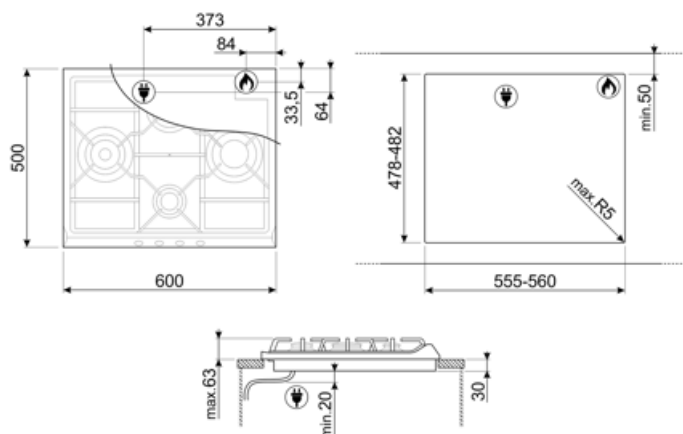

Правая - Газ - быстрая - 2.60 кВт

Газ-контроль Да

Автоматический электроподжиг Да

Электрическое подключение

Номинальная мощность 1 Вт

Частота тока 50/60 Гц

Напряжение 220-240 В

Длина электрического кабеля 120 см

Подключение к газу

Тип газа G20 природный газ

Подключение к газу Коническое

Подключение к газу Цилиндрическое

Номинальная мощность газа 9300 Вт

Жиклеры для других типов газа в комплекте G30 GPL сжиженный газ