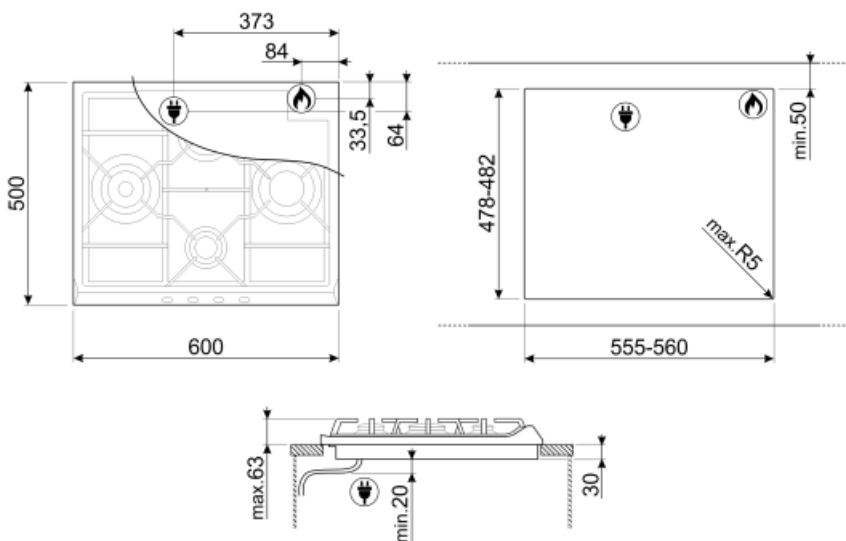

SR764PO

Семейство продуктов	Варочная поверхность
Тип встраивания	Традиционный
Размеры	60 см
Источник питания	Газ
Тип	Газ
EAN-код	8017709140915

Эстетика

Эстетика	Cortina
Цвет	Кремовый
Материал	Эмалированный
Решетки	Чугунные
Горелки	Smeg Contemporanea
Материал горелок	Алюминий
Тип управления	Поворотные переключатели
Расположение переключателей	Фронтальное
Количество переключателей	4
Цвет переключателей	Кремовый
Фурнитура	Латунная
Цвет сериографии	Серый

Программы/ функции

Количество зон приготовления	4
Количество газовых зон приготовления	4

Опции

Стандартный вырез	478-482x555-560 мм
--------------------------	--------------------

Технические характеристики

Электрическое подключение

Номинальная мощность 1 Вт **Частота тока** 50/60 Гц
Напряжение 220-240 В **Длина электрического кабеля** 120 см

Подключение к газу

Тип газа G20 природный газ **Подключение к газу** Коническое
Подключение к газу Цилиндрическое **Номинальная мощность газа** 9300 Вт
Жиклеры для других типов газа в комплекте G30 GPL сжиженный газ