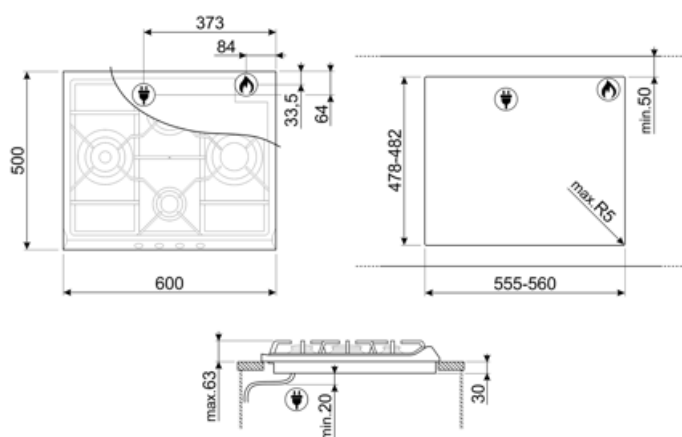

Программы/ функции

Количество газовых зон приготовления	4
Количество зон приготовления	4

Опции

Стандартный вырез	478-482x555-560 мм
--------------------------	--------------------

Технические характеристики

Электрическое подключение

Номинальная мощность	1 Вт	Длина электрического кабеля	120 см
Напряжение	220-240 В	Тип электрической вилки	Нет
Частота тока	50/60 Гц		

Подключение к газу

Тип газа	G20 природный газ	Подключение к газу	Коническое
Подключение к газу	Цилиндрическое	Номинальная мощность газа	9300 Вт
Жиклеры для других типов газа в комплекте	G30 GPL сжиженный газ		