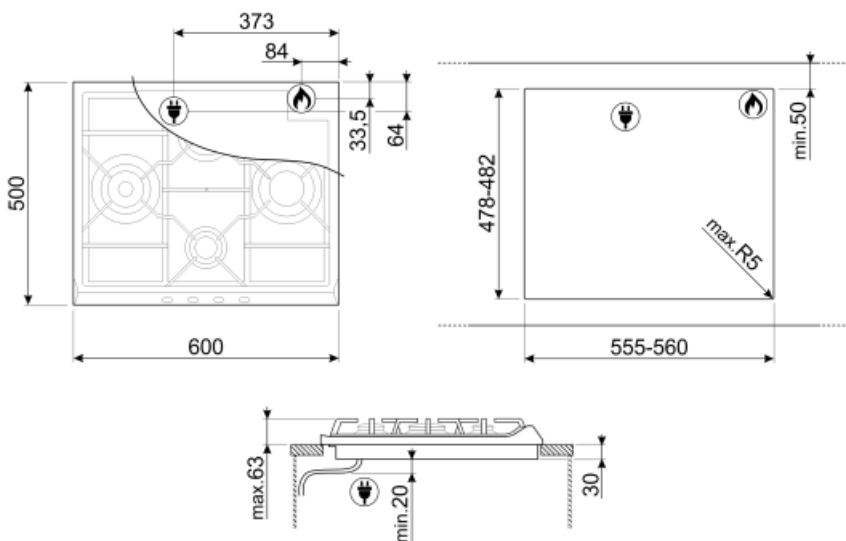

SR764PO

Семейство продуктов	Варочная поверхность
Тип встраивания	Традиционный
Размеры	60 см
Источник питания	Газ
Тип	Газ
EAN-код	8017709140915

Эстетика

Эстетика	Cortina
Цвет	Кремовый
Материал	Эмалированный
Решетки	Чугунные
Горелки	Smeg Contemporanea
Материал горелок	Алюминий
Тип управления	Поворотные переключатели
Расположение переключателей	Фронтальное
Количество переключателей	4
Цвет переключателей	Кремовый
Фурнитура	Латунная
Цвет сериографии	Серый

Программы/ функции

Количество газовых зон приготовления	4
Количество зон приготовления	4

Опции

Стандартный вырез	478-482x555-560 мм
--------------------------	--------------------

Технические характеристики

Электрическое подключение

Номинальная мощность 1 Вт **Частота тока** 50/60 Гц
Напряжение 220-240 В **Длина электрического кабеля** 120 см

Подключение к газу

Тип газа G20 природный газ **Подключение к газу** Коническое
Подключение к газу Цилиндрическое **Номинальная мощность газа** 9300 Вт
Жиклеры для других типов газа в комплекте G30 GPL сжиженный газ