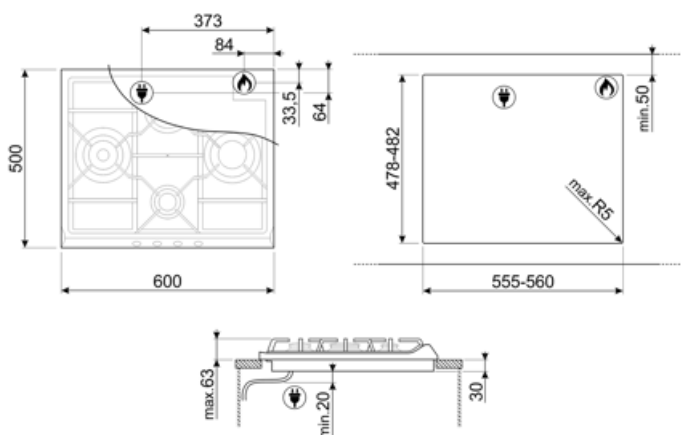

SR764PO

Семейство продуктов	Варочная поверхность
Тип встраивания	Традиционный
Размеры	60 см
Источник питания	Газ
Тип	Газ
Международный артикул (EAN-код)	8017709140915

Эстетика

Эстетика	Кортина (Cortina)
Цвет	Кремовый
Материал	Эмалированный
Решетки	Чугунные
Горелки	Smeg Contemporanea
Материал горелок	Алюминий
Тип управления	Поворотные переключатели
Расположение переключателей	Фронтальное
Количество переключателей	4
Цвет переключателей	Кремовый
Фурнитура	Латунная
Логотип	Шелкография
Цвет сериографии	Серый

Программы/ функции

Количество газовых зон приготовления	4
Количество зон приготовления	4

Опции

Стандартный вырез	478-482x555-560 мм
--------------------------	--------------------

Технические характеристики

Электрическое подключение

Номинальная мощность	1 Вт	Длина электрического кабеля	120 см
Напряжение	220-240 В	Тип электрической вилки	Нет
Частота тока	50/60 Гц		

Подключение к газу

Тип газа	G20 природный газ	Подключение к газу	Коническое
Подключение к газу	Цилиндрическое	Номинальная мощность газа	9300 Вт
Жиклеры для других типов газа в комплекте	G30 GPL сжиженный газ		