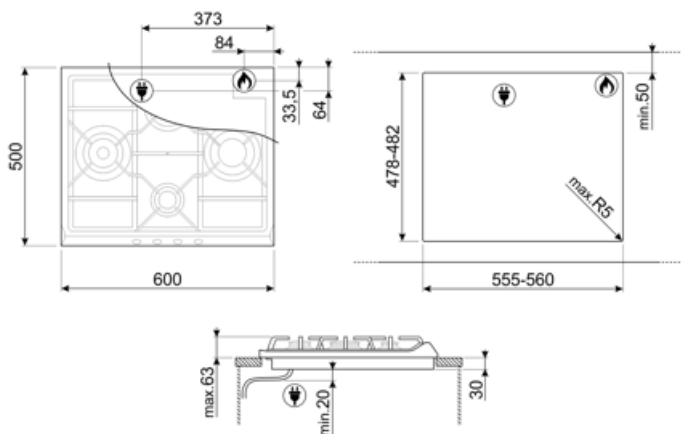

SR764PO

Семейство продуктов	Варочная поверхность
Тип встраивания	Традиционный
Размеры	60 см
Источник питания	Газ
Тип	Газ
EAN-код	8017709140915

Эстетика

Эстетика	Cortina
Цвет	Кремовый
Материал	Эмалированный
Решетки	Чугунные
Горелки	Smeg Contemporanea
Материал горелок	Алюминий
Тип управления	Поворотные переключатели
Расположение переключателей	Фронтальное
Количество переключателей	4
Цвет переключателей	Кремовый
Фурнитура	Латунная
Цвет сериографии	Серый

Программы/ функции

Количество газовых зон приготовления	4
Количество зон приготовления	4

Опции

Стандартный вырез	478-482x555-560 мм
--------------------------	--------------------

Технические характеристики

Электрическое подключение

Номинальная мощность	1 Вт	Длина электрического кабеля	120 см
Напряжение	220-240 В	Тип электрической вилки	No
Частота тока	50/60 Гц		

Подключение к газу

Тип газа	G20 природный газ	Подключение к газу	Коническое
Подключение к газу	Цилиндрическое	Номинальная мощность газа	9300 Вт
Жиклеры для других типов газа в комплекте	G30 GPL сжиженный газ		