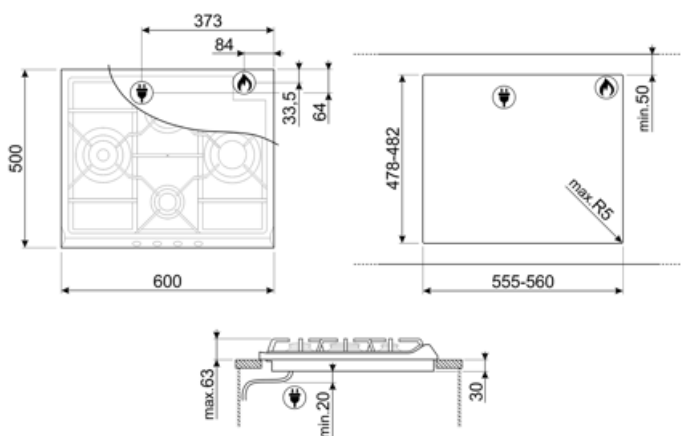

Technické údaje

UR

Ľavý - Plyn – UR - 3.90 kW

Zadný stredný - Plyn – Polorýchly - 1.70 kW

Predný v strede - Plyn – AUX - 1.10 kW

Pravý - Plyn – Rýchly - 2.60 kW

Poistné plynové ventily Áno

Automatické zapálenie Áno

Elektrické pripojenie

Hodnotenie elektrického pripojenia (W) 1 W

Napätie (V) 220-240 V

Frekvencia (Hz) 50/60 Hz

Dĺžka napájacieho kábla 120 cm

Terminal box No

Zátka Nie

Pripojenie plynu

Typ plynu G20 Zemný plyn

Gas connection Cilindrical

Ďalšie plynové dýzy vo výbave G30 LPG Skvapalnený plyn

Ďalšie plynové prípojky vo výbave Kužel'ový

Hodnotenie plynového pripojenia (W) 9300 W