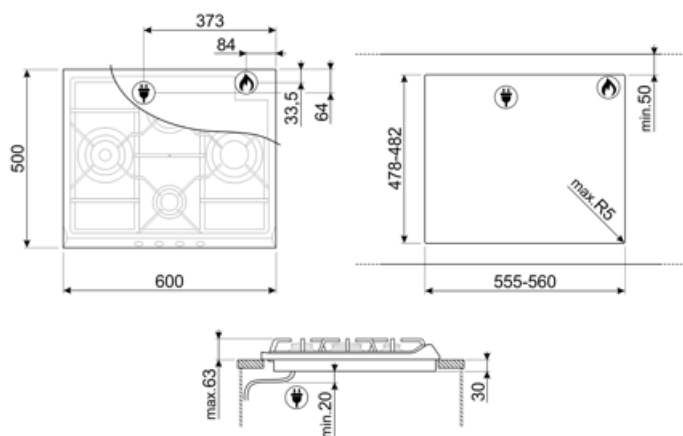

Technické údaje

UR

Ľavý - Plyn – UR - 3.90 kW

Zadný stredný - Plyn – Polorýchly - 1.70 kW

Predný v strede - Plyn – AUX - 1.10 kW

Pravý - Plyn – Rýchly - 2.60 kW

Poistné plynové ventily Áno

Automatické zapálenie Áno

Elektrické pripojenie

Hodnotenie elektrického pripojenia (W) 1 W

Napätie (V) 220-240 V

Frekvencia (Hz) 50/60 Hz

Dĺžka napájacieho kábla 120 cm

Terminal box No

Zátka Nie

Pripojenie plynu

Typ plynu G20 Zemný plyn

Gas connection Cilindrical

Ďalšie plynové dýzy vo výbave G30 LPG Skvapalnený plyn

Ďalšie plynové prípojky vo výbave Kužel'ový

Hodnotenie plynového pripojenia (W) 9300 W