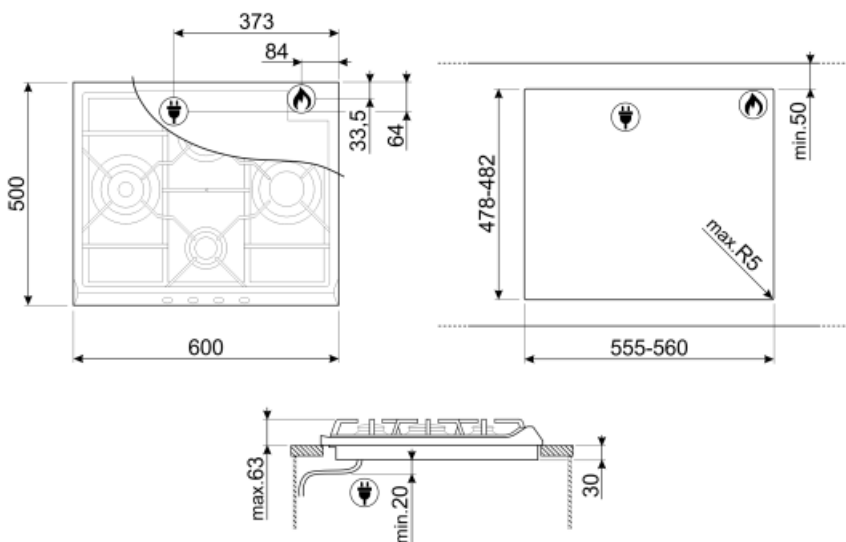

Teknisk specifikation

UR

Vänster - Gas - URP - 3.90 kW

Mitten bak - Gas - SRD - 1.70 kW

Mitten fram - Gas - AUX - 1.10 kW

Höger - Gas - RP - 2.60 kW

Säkerhetsventiler Ja

Automatisk tändning Ja

Elektrisk anslutning

Anslutningseffekt 1 W
Spänning (V) 220-240 V

Frekvens 50/60 Hz
Längd matningskabel 120 cm

Gasanslutning

Typ av gas G20 Naturgas
Gasanslutning Cylindrisk
Andra medföljande dysor G30 Gasol

Övriga inkluderade gasanslutningar Konisk
Anslutningseffekt 9300 W