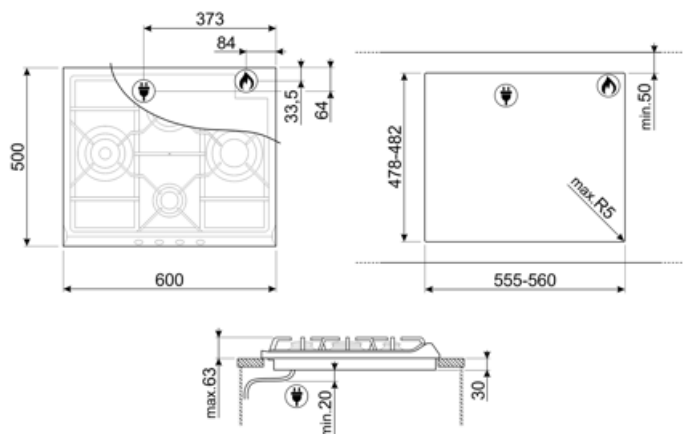

Teknisk specifikation

UR

Vänster - Gas - URP - 3.90 kW

Mitten bak - Gas - SRD - 1.70 kW

Mitten fram - Gas - AUX - 1.10 kW

Höger - Gas - RP - 2.60 kW

Säkerhetsventiler Ja

Automatisk tändning Ja

Elektrisk anslutning

Anslutningseffekt 1 W

Spänning (V) 220-240 V

Frekvens 50/60 Hz

Längd matningskabel 120 cm

Typ av kontakt Nej

Gasanslutning

Typ av gas G20 Naturgas

Gasanslutning Cylindrisk

Andra medföljande dysor G30 Gasol

Övriga inkluderade gasanslutningar Konisk

Anslutningseffekt 9300 W