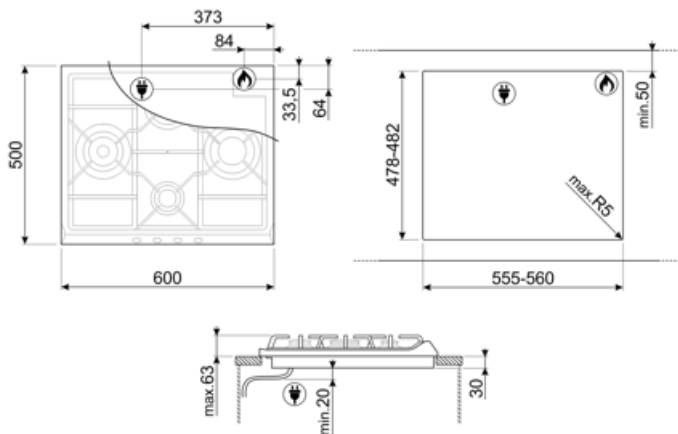

Teknisk specifikation

UR

Vänster - Gas - URP - 3.90 kW

Mitten bak - Gas - SRD - 1.70 kW

Mitten fram - Gas - AUX - 1.10 kW

Höger - Gas - RP - 2.60 kW

Säkerhetsventiler Ja

Automatisk tändning Ja

Elektrisk anslutning

Anslutningseffekt 1 W

Spänning (V) 220-240 V

Frekvens 50/60 Hz

Längd matningskabel 120 cm

Typ av kontakt Nej

Gasanslutning

Typ av gas G20 Naturgas

Gasanslutning Cylindrisk

Andra medföljande
dysor G30 Gasol

Övriga inkluderade
gasanslutningar Konisk

Anslutningseffekt 9300 W