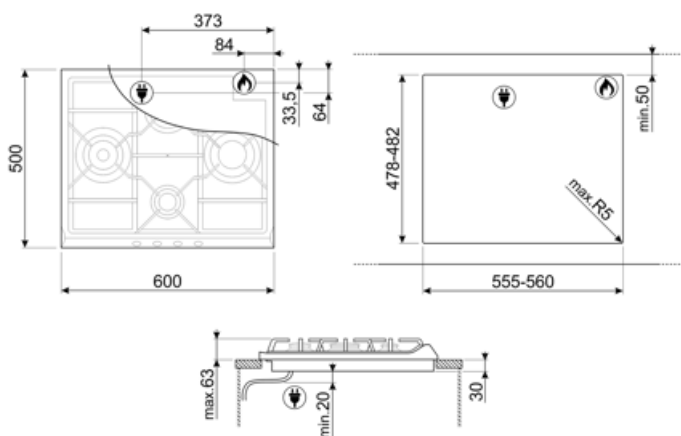

Технічні характеристики

UR

Ліва - Газ - Ультрашвидка - 3.90 кВт
Задня центральна - Газ - SRD - 1.70 кВт
Передня центральна - Газ - допоміжна - 1.10 кВт
Права - Газ - RP - 2.60 кВт

Газ-контроль Так **Автоматичне електрозапалювання** Так

Електричне підключення

Номінальна потужність 1 Вт **Довжина електричного кабелю (см)** 120 см
Напруга (В) 220-240 В **Тип електричної вилки** Ні
Частота струму (Гц) 50/60 Гц

Підключення до газу

Тип газу G20 Природний газ **Підключення до газу** Конічне
Підключення до газу Циліндричне **Номінальна потужність газу (кВт)** 9300 Вт
Жиклери для інших типів газу в комплекті G30 GPL Зріджений газ