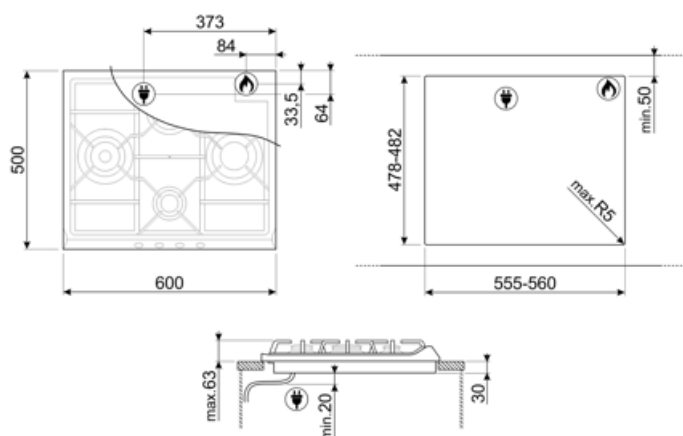

Права - Газ - RP - 2.60 кВт

Газ-контроль

Так

Автоматичне
електрозапалювання

Так

Електричне підключення

Номінальна потужність 1 Вт

Напруга (В)

220-240 В

Частота струму (Гц)

50/60 Гц

Довжина електричного
кабелю (см)

120 см

Підключення до газу

Тип газу

G20 Природний газ

Підключення до газу

Циліндричне

Жиклери для інших
типів газу в комплекті

G30 GPL Зріджений газ

Підключення до газу

Конічне

Номінальна потужність
газу (кВт)

9300 Вт