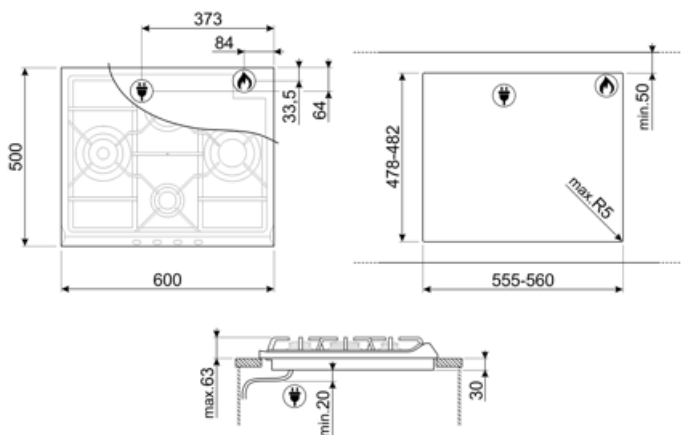

2.60 kW ימני - גז - מהירות -

שסתומי בטיחות לגז

כן

הצתה אוטומטית

כן

חיבור חשמלי

(דירוג חיבור חשמלי (ואט
(מתח (וולט
סוג כבל חשמל
תדר (Hz)

1 W
220-240 V
חד-פאזי
50/60 Hz

אורך כבל חשמל
Terminal box
תקע

120 cm
No
לא

חיבור גז

סוג גז

Gas connection

חרירי גז אחרים כלולים

גז טבעי G20

Cilindrical

גפ"ם גז נוזלי G30

חיבורי גז אחרים מצורפים
(דירוג חיבור גז (ואט

קוני

9300 W