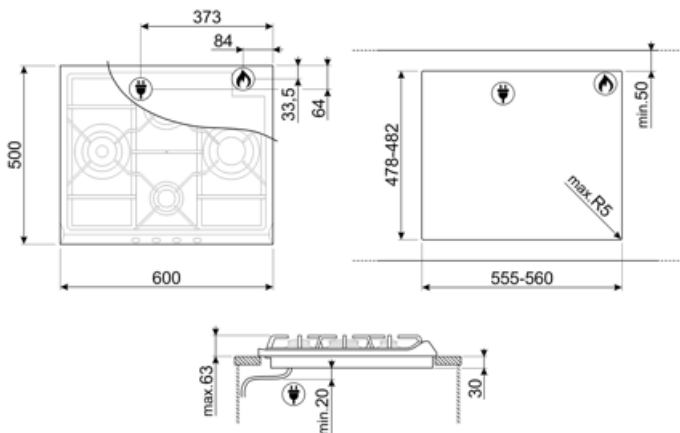

2.60 kW ימני - גז - מהירות - 2.60

שסתומי בטיחות לגז

כן

הצתה אוטומטית

כן

חיבור חשמלי

(דירוג חיבור חשמלי (ואט) 1 W
(מתח (וולט) 220-240 V
סוג כבל חשמל חד-פאזי
תדר (Hz) 50/60 Hz

אורך כבל חשמל 120 cm
Terminal box No
תקע לא

חיבור גז

סוג גז G20 טבעי גז
Gas connection Cylindrical
חרירי גז אחרים כלולים גפ"ם גז נזולי G30

חיבורי גז אחרים מצורפים קוני
(דירוג חיבור גז (ואט) 9300 W