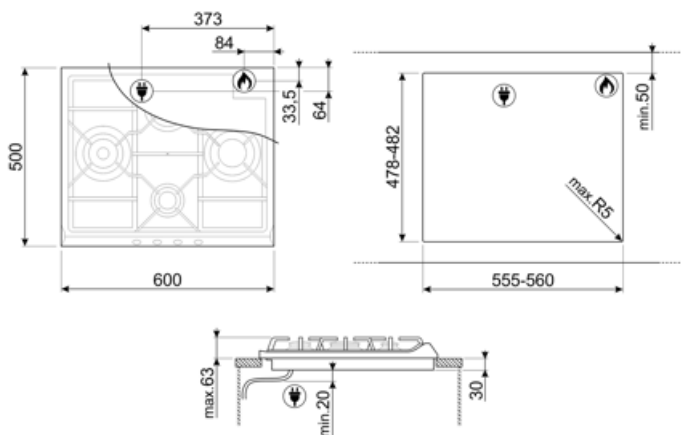

2.60 kW ימני - גז - מהירות - 2.60

שסתומי בטיחות לגז

כן

הצתה אוטומטית

כן

חיבור חשמלי

(דירוג חיבור חשמלי (ואט) 1 W
(מתח (וולט) 220-240 V
סוג כבל חשמל חד-פאזי
תדר (Hz) 50/60 Hz

אורך כבל חשמל 120 cm
Terminal box No
תקע לא

חיבור גז

סוג גז G20 גז טבעי
Gas connection Cylindrical
חרירי גז אחרים כלולים גפ"ם גז נוזלי G30

חיבורי גז אחרים מצורפים קוני
(דירוג חיבור גז (ואט) 9300 W