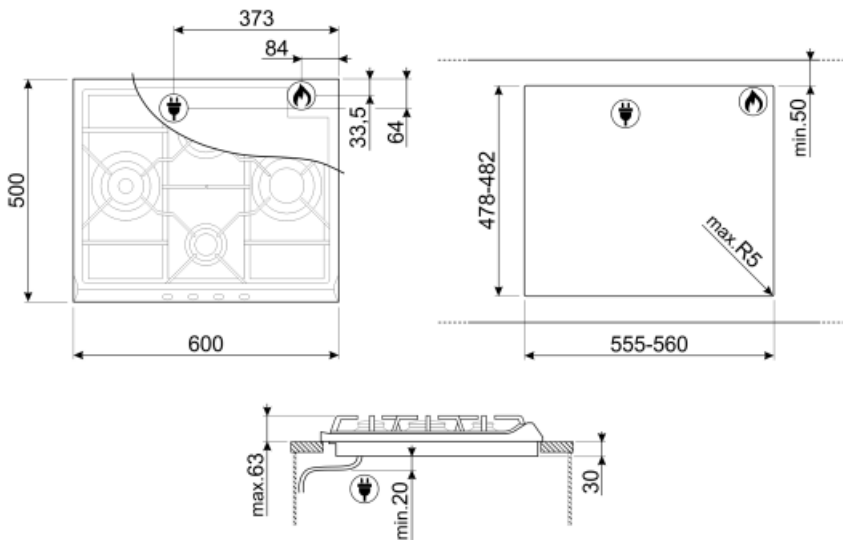

שסתומי בטיחות לגז

כן

הצתה אוטומטית

כן

חיבור חשמלי

(דירוג חיבור חשמלי (ואט
(מתח (וולט
סוג כבל חשמל

1 W
220-240 V
חד-פאזי

תדר (Hz)
אורך כבל חשמל

50/60 Hz
120 cm

חיבור גז

סוג גז
Gas connection
חרירי גז אחרים כלולים

גז טבעי G20
Cilindrical
גפ"ם גז נוזלי G30

חיבורי גז אחרים מצורפים
(דירוג חיבור גז (ואט

קוני
9300 W