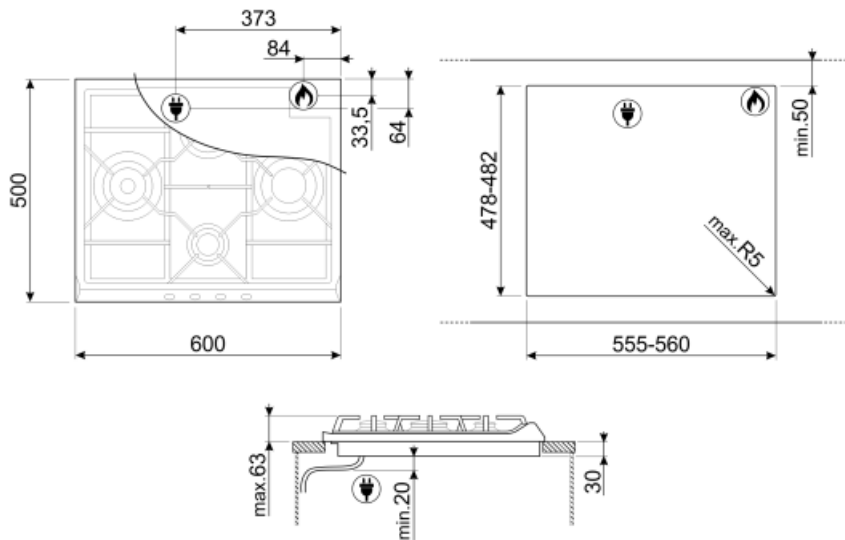

שסתומי בטיחות לגז

כן

הצתה אוטומטית

כן

חיבור חשמלי

(דירוג חיבור חשמלי (ואט
(מתח (וולט
סוג כבל חשמל

1 W
220-240 V
חד-פאזי

תדר (Hz)
אורך כבל חשמל

50/60 Hz
120 cm

חיבור גז

סוג גז
Gas connection
חרירי גז אחרים כלולים

גז טבעי G20
Cilindrical
גפ"ם גז נוזלי G30

חיבורי גז אחרים מצורפים
(דירוג חיבור גז (ואט

קוני
9300 W