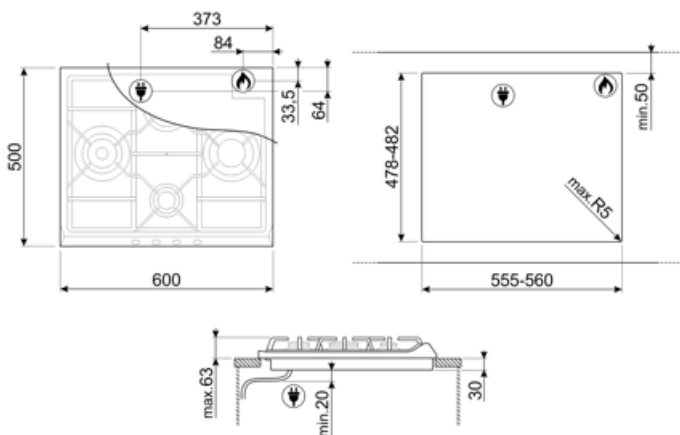

2.60 kW ימני - גז - מהירות - 2.60

שסתומי בטיחות לגז

כן

הצתה אוטומטית

כן

חיבור חשמלי

(דירוג חיבור חשמלי (ואט) 1 W
(מתח (וולט) 220-240 V
סוג כבל חשמל חד-פאזי
תדר (Hz) 50/60 Hz

אורך כבל חשמל 120 cm
Terminal box No
תקע לא

חיבור גז

סוג גז G20 גז טבעי
Gas connection Cylindrical
חרירי גז אחרים כלולים גפ"ם גז נוזלי G30

חיבורי גז אחרים מצורפים קוני
(דירוג חיבור גז (ואט) 9300 W