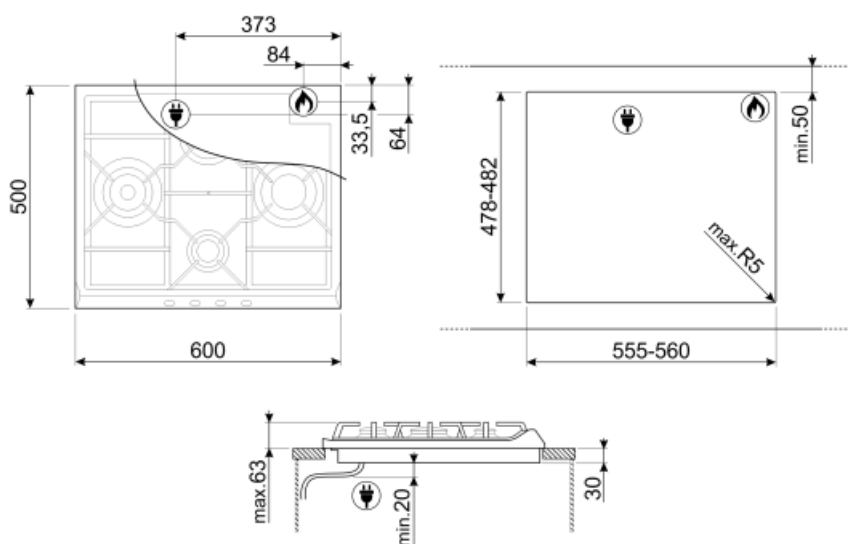

Kúp alakú

Gas connection

Cilindrical

Egyéb gázfűvőkák is

G30 GPL cseppfolyós gáz

Gázcsatlakozás
névleges értéke (W)

9300 W

Not included accessories