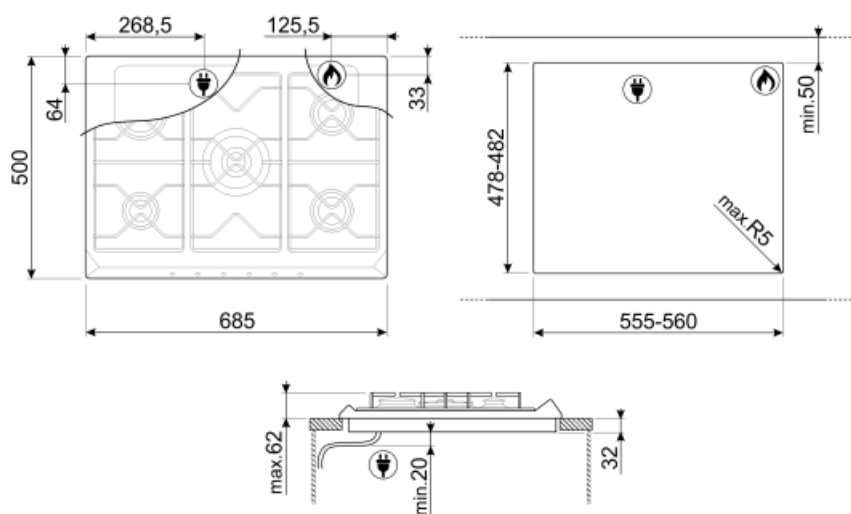

Technické parametry

UR

Přední levá - Plyn – pomocný - 1.10 kW

Zadní levá - Plyn – rychlý - 2.60 kW

Středová - Plyn – 2 ultrarychlý (duální) - 5.00 kW

Zadní pravá - Plyn – polorychlý - 1.70 kW

Přední pravá - Plyn – polorychlý - 1.70 kW

Plynové pojistné ventily Ano

Automatické zapalování Ano

Elektrické připojení

Jmenovitý příkon
elektrického připojení
(W)

1 W

Kmitočet (Hz)

50/60 Hz

Power supply cable
length

120 cm

Napětí (V)

220-240 V

Typ elektrického kabelu

Jednofázový

Připojení plynu

Druh plynu

G20 zemní plyn

Včetně dalších
plynových armatur

Kónický

Gas connection

Cilindric

Další plynové trysky
jsou součástí balení

G30 GPL kapalný plyn

Jmenovitý výkon
připojení plynu (W)

11900 W