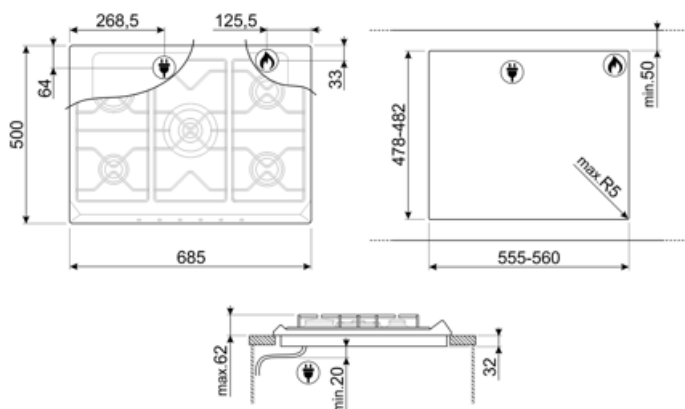

Technické parametry

UR

Přední levá - Plyn – pomocný - 1.10 kW

Zadní levá - Plyn – rychlý - 2.60 kW

Středová - Plyn – 2 ultrarychlý (duální) - 5.00 kW

Zadní pravá - Plyn – polorychlý - 1.70 kW

Přední pravá - Plyn – polorychlý - 1.70 kW

Plynové pojistné ventily Ano

Automatické zapalování Ano

Elektrické připojení

Jmenovitý příkon elektrického připojení (W) 1 W

Napětí (V) 220-240 V

Typ elektrického kabelu Jednofázový

Kmitočet (Hz) 50/60 Hz

Power supply cable length 120 cm

Terminal box No

Zástrčka Ne

Připojení plynu

Druh plynu G20 zemní plyn

Gas connection Cilindrical

Další plynové trysky jsou součástí balení G30 GPL kapalný plyn

Včetně dalších plynových armatur Kónický

Jmenovitý výkon připojení plynu (W) 11900 W