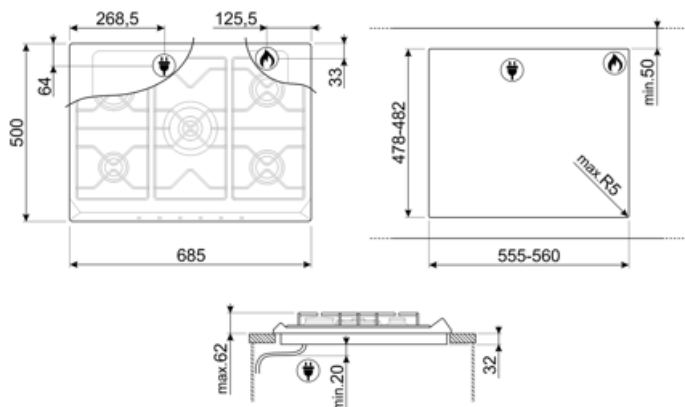

Tekniske egenskaber

UR

Forrest til venstre - Gas - AUX - 1.10 kW

Bagest til venstre - Gas - Hurtig - 2.60 kW

Central - Gas - 2UR (dobbelt) - 5.00 kW

Bagest til højre - Gas - Semi-hurtig - 1.70 kW

Front-højre - Gas - Semi-hurtig - 1.70 kW

Gas-sikkerhedsventiler Ja

Automatisk tænding

Ja

Elektrisk tilslutning

Elektrisk tilslutning,
normering (W)

1 W

Spænding (V)

220-240 V

Ledningstype

Enkelt fase

Frekvens (Hz)

50/60 Hz

Strømforsyning
ledningslængde

120 cm

Stik

Nej

Gastilslutning

Gastype

Naturgas G20

Gastilslutning

Cylinderformet

Andre gasdyser
medfølger

G30 GPL-gas

Andre givne
gasforbindelser

Konisk

Gastilslutning normering
(W)

11900 W