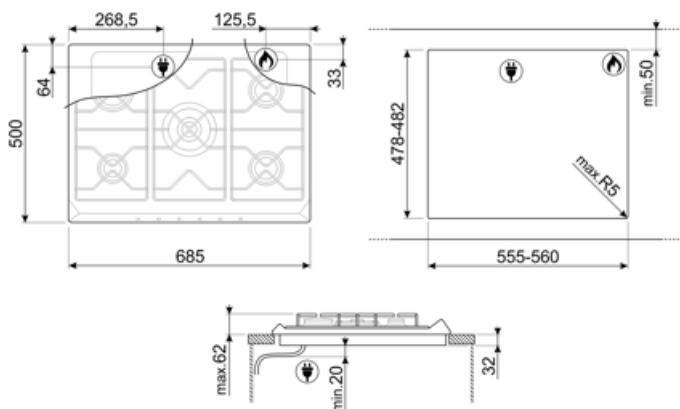

## Opciones

Hueco estándar	478-482x555-560 mm
----------------	--------------------

## Conexión de gas

Tipo de gas G20 gas natural

Conexión de gas Cilindrico

Otros inyectores de gas incluidos G30 Gas Liquido GPL

Otras conexiones de gas previstas Cónica

Datos nominales de conexión gas 11900 W