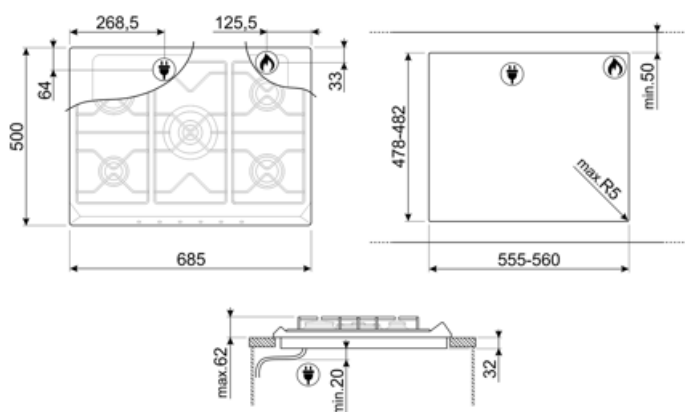

Características técnicas

UR

Anterior izquierda - Gas - AUX - 1.10 kW

Posterior izquierda - Gas - RP - 2.60 kW

Central - Gas - 2URP (dual) - 5.00 kW

Posterior derecha - Gas - SRD - 1.70 kW

Anterior derecha - Gas - SRD - 1.70 kW

Sistema de válvulas de seguridad Sí

Conexión automática Sí

Conexión eléctrica

Datos nominales de conexión eléctrica 1 W

Tensión (V) 220-240 V

Tipo de cable eléctrico Monofase

Frecuencia (Hz) 50/60 Hz

Largo del cable de alimentación 120 cm

Enchufe No

Conexión de gas

Tipo de gas G20 gas natural

Conexión de gas Cilindrico

Otros inyectores de gas incluidos G30 Gas Liquido GPL

Otras conexiones de gas previstas Cónica

Datos nominales de conexión gas 11900 W