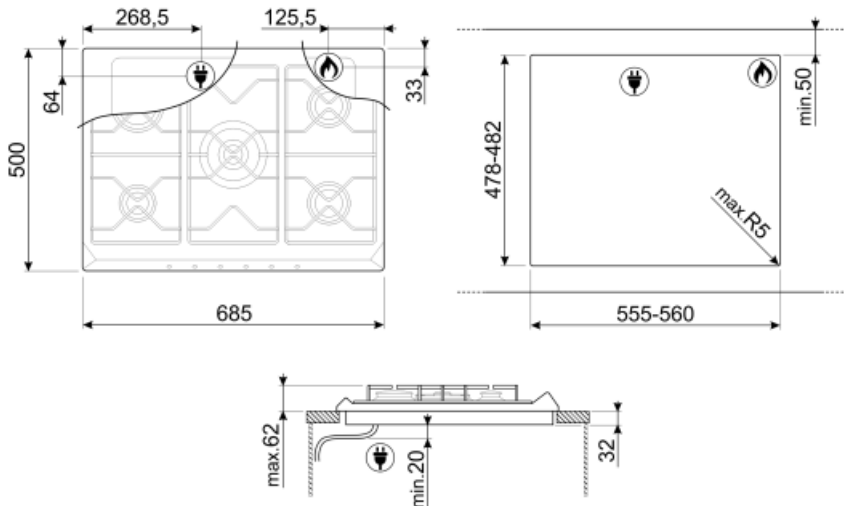

Tekniset ominaisuudet

UR

Edessä vasemmalla - Kaasu - AUX - 1.10 kW

Takana vasemmalla - Kaasu - RP - 2.60 kW

Keskellä - Kaasu - 2URP (kaksois) - 5.00 kW

Takana oikealla - Kaasu - SRD - 1.70 kW

Edessä oikealla - Kaasu - SRD - 1.70 kW

Kaasun turvaventtiilit Kyllä

Automaattinen sytytys Kyllä

Sähköliitântä

Sähköliitântäteho (W) 1 W

Jännite (V) 220-240 V

Johdon tyyppi Yksi vaihe

Taajuus (Hz) 50/60 Hz

Sähköjohdon pituus (cm) 120 cm

Kaasuliitântä

Kaasun tyyppi G20 maakaasu

Kaasuliitântä Sylinterinmuotoinen

Muut mukana toimitettavat suuttimet G30 GPL nestekaasu

Muut mukana tulevat kaasusuuttimet Kartiomainen

Kaasun tehotaso 11900 W