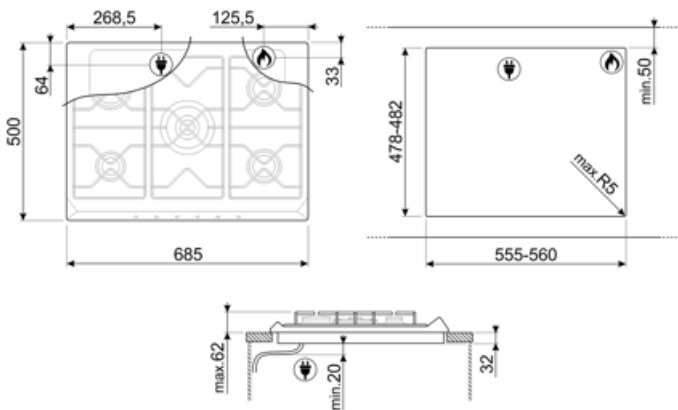

Tekniset ominaisuudet

UR

Edessä vasemmalla - Kaasu - AUX - 1.10 kW

Takana vasemmalla - Kaasu - RP - 2.60 kW

Keskellä - Kaasu - 2URP (kaksois) - 5.00 kW

Takana oikealla - Kaasu - SRD - 1.70 kW

Edessä oikealla - Kaasu - SRD - 1.70 kW

Kaasun turvaventtiilit Kyllä

Automaattinen sytytys Kyllä

Sähköliitântä

Sähköliitântäteho (W) 1 W

Jännite (V) 220-240 V

Johdon tyyppi Yksi vaihe

Taajuus (Hz) 50/60 Hz

Sähköjohdon pituus (cm) 120 cm

Sähköpistokkeen tyyppi Ei

Kaasuliitântä

Kaasun tyyppi G20 maakaasu

Kaasuliitântä Sylinterinmuotoinen

Muut mukana toimitettavat suuttimet G30 GPL nestekaasu

Muut mukana tulevat kaasusuuttimet Kartiomainen

Kaasun tehotaso 11900 W