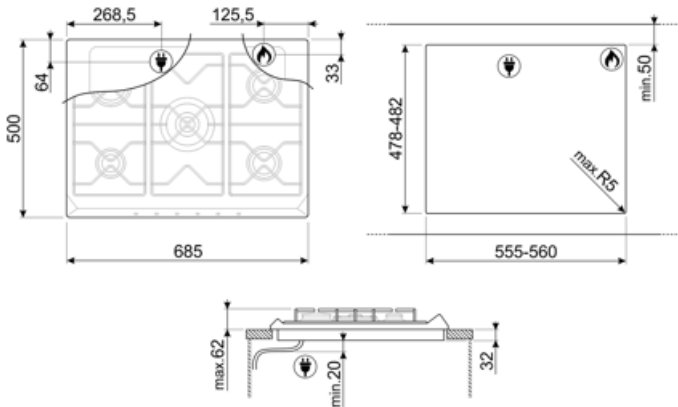

Tekniset ominaisuudet

UR

Edessä vasemmalla - Kaasu - AUX - 1.10 kW

Takana vasemmalla - Kaasu - RP - 2.60 kW

Keskellä - Kaasu - 2URP (kaksois) - 5.00 kW

Takana oikealla - Kaasu - SRD - 1.70 kW

Edessä oikealla - Kaasu - SRD - 1.70 kW

Kaasun turvaventtiilit Kyllä

Automaattinen sytytys Kyllä

Sähköliitântä

Sähköliitântäteho (W) 1 W

Jännite (V) 220-240 V

Johdon tyyppi Yksi vaihe

Taajuus (Hz) 50/60 Hz

Sähköjohdon pituus (cm) 120 cm

Sähköpistokkeen tyyppi Ei

Kaasuliitântä

Kaasun tyyppi G20 maakaasu

Kaasuliitântä Sylinterinmuotoinen

Muut mukana G30 GPL nestekaasu

toimitettavat suuttimet

Muut mukana tulevat
kaasusuuttimet Kartiomainen

Kaasun tehotaso 11900 W