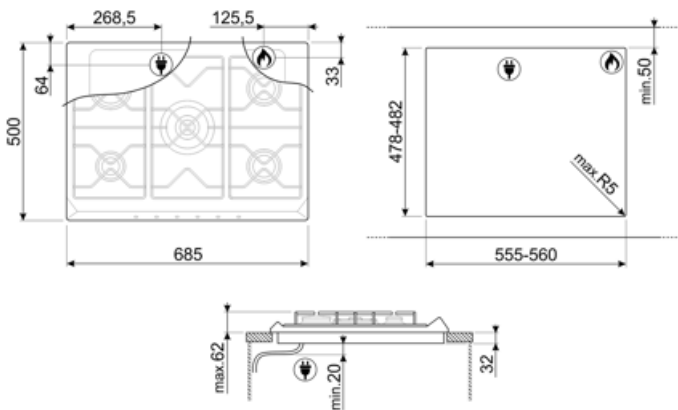

Cortina
פחם אבן
מצופה אמיל
ברזל יצוק
Smeg Contemporary
אלומיניום
כפתורי בקרה
קדמית
6
שחור
פליז עתיק
מסך משי
אפור
שמנת

תוכנית / פונקציות

מס' אזורי בישול גז	5
מספר אזורי בישול	5

אפשרויות

שבלונה סטנדרטית

478-482x555-560 mm

חיבור חשמלי

(דירוג חיבור חשמלי (ואט	1 W	אורך כבל חשמל	120 cm
(מתח (וולט	220-240 V	Terminal box	No
סוג כבל חשמל	חד-פאזי	תקע	לא
תדר (Hz)	50/60 Hz		

חיבור גז

סוג גז	גז טבעי G20	חיבורי גז אחרים מצורפים	קוני
Gas connection	Cilindrical	(דירוג חיבור גז (ואט	11900 W
חרירי גז אחרים כלולים	גפ"ם גז נזולי G30		