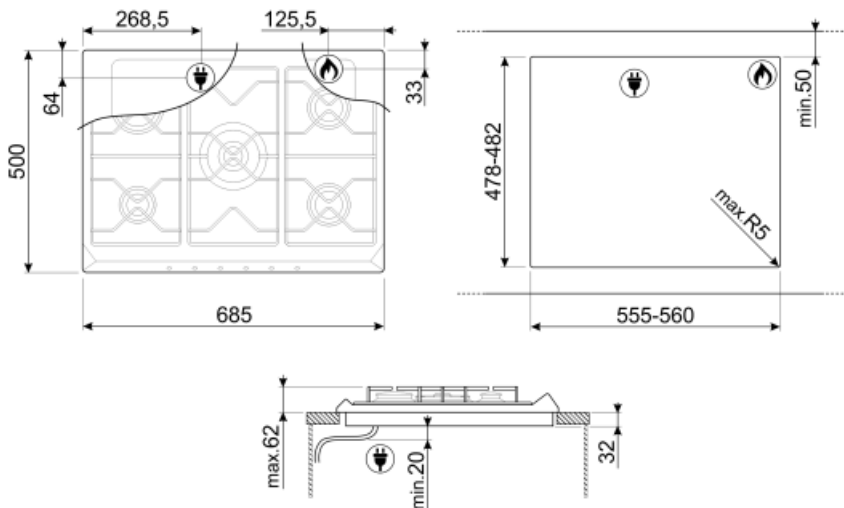

Cortina
פחם אבן
מצופה אמיל
ברזל יצוק
Smeg Contemporary
אלומיניום
כפתורי בקרה
קדמית
6
שחור
פליז עתיק
אפור
שמנת

תוכניות / פונקציות

מספר אזורי בישול	5
מס' אזורי בישול גז	5

אפשרויות

שבלונה סטנדרטית 478-482x555-560 mm

חיבור חשמלי

(דירוג חיבור חשמלי (ואט	1 W	תדר (Hz)	50/60 Hz
(מתח (וולט	220-240 V	אורך כבל חשמל	120 cm
סוג כבל חשמל	ד-פאזי		

חיבור גז

סוג גז	גז טבעי G20	חיבורי גז אחרים מצורפים	קוני
Gas connection	Cilindrical	(דירוג חיבור גז (ואט	11900 W
חריצי גז אחרים כלולים	גפ"ם גז נוזלי G30		