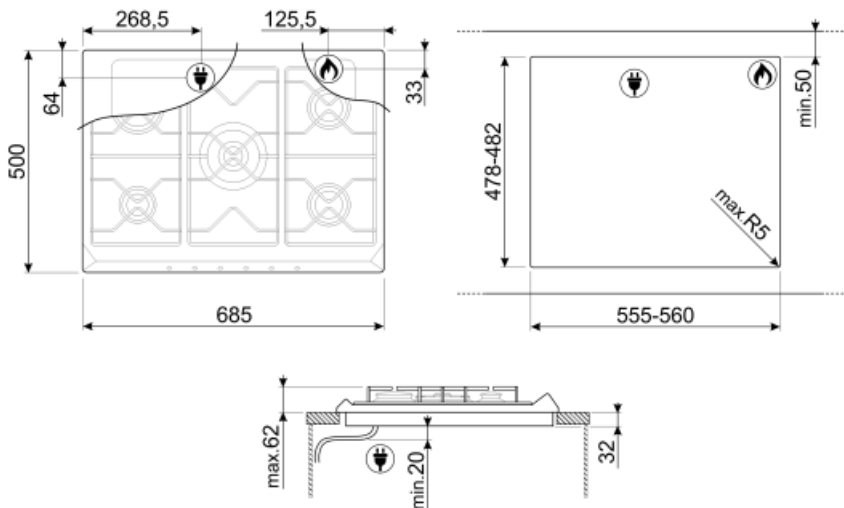

Cortina
פחם אבן
מצופה אמיל
ברזל יצוק
Smeg Contemporary
אלומיניום
כפתורי בקרה
קדמית
6
שחור
פליז עתיק
אפור
שמנת

תוכניות / פונקציות

מס' אזורי בישול גז 5
מספר אזורי בישול 5

אפשרויות

שבלונה סטנדרטית 478-482x555-560 mm

חיבור חשמלי

(דירוג חיבור חשמלי (ואט	1 W	תדר (Hz)	50/60 Hz
(מתח (וולט	220-240 V	אורך כבל חשמל	120 cm
סוג כבל חשמל	ד-פאזי		

חיבור גז

סוג גז	גז טבעי G20	חיבורי גז אחרים מצורפים	קוני
Gas connection	Cilindrical	(דירוג חיבור גז (ואט	11900 W
חרירי גז אחרים כלולים	גפ"ם גז נוזלי G30		