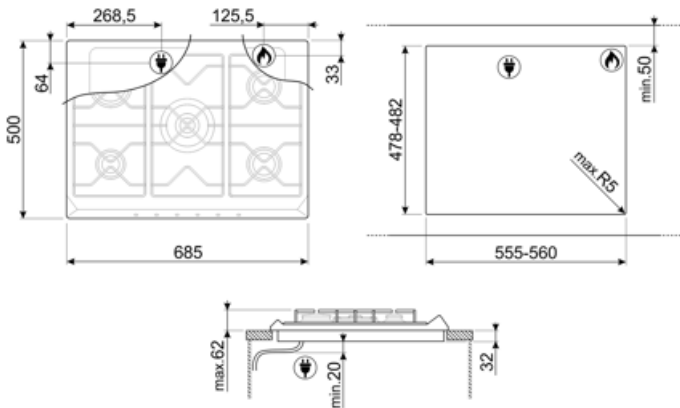

מאפיינים טכניים

UR

גז - קדמי-שמאלי - AUX - 1.10 kW
kW אחורי-שמאלי - גז - מהירות - 2.60
kW (כפולות) - UR אמצעי - גז - 2
kW אחורי-ימני - גז - מהיר למחצה - 1.70
kW קדמי-ימני - גז - מהיר למחצה - 1.70

שסתומי בטיחות לגז   כן   הצתה אוטומטית   כן

חיבור חשמלי

(דירוג חיבור חשמלי (ואט	1 W	אורך כבל חשמל	120 cm
(מתח (וולט	220-240 V	Terminal box	No
סוג כבל חשמל	חד-פאזי	תקע	לא
תדר (Hz)	50/60 Hz		

חיבור גז

סוג גז	גז טבעי G20	חיבורי גז אחרים מצורפים	קוני
Gas connection	Cilindrical	(דירוג חיבור גז (ואט	11900 W
חרירי גז אחרים כלולים	גפ"ם גז נזולי G30