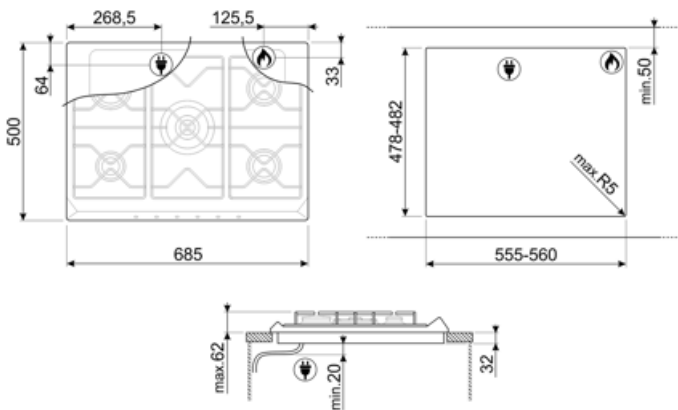

Cortina
פחם אבן
מצופה אמיל
ברזל יצוק
Smeg Contemporary
אלומיניום
כפתורי בקרה
קדמית
6
שחור
פליז עתיק
מסך משי
אפור
שמנת

תוכנית / פונקציות

מס' אזורי בישול גז	5
מספר אזורי בישול	5

אפשרויות

שבלונה סטנדרטית 478-482x555-560 mm

חיבור חשמלי

(דירוג חיבור חשמלי (ואט	1 W	אורך כבל חשמל	120 cm
(מתח (וולט	220-240 V	Terminal box	No
סוג כבל חשמל	חד-פאזי	תקע	לא
תדר (Hz)	50/60 Hz		

חיבור גז

סוג גז	גז טבעי G20	חיבורי גז אחרים מצורפים	קוני
Gas connection	Cilindrical	(דירוג חיבור גז (ואט	11900 W
חרירי גז אחרים כלולים	גפ"ם גז נזולי G30		