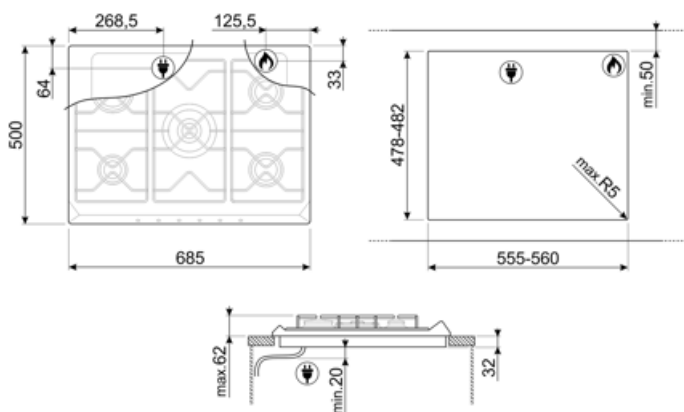

MŰSZAKI JELLEMZŐK

UR

Bal első - Gáz – AUX - 1.10 kW

Bal hátsó - Gáz – Gyors - 2.60 kW

Központi - Gáz – 2UR (dupla) - 5.00 kW

Jobb hátsó - Gáz – Félgyors - 1.70 kW

Jobb első - Gáz – Félgyors - 1.70 kW

Gázbiztonsági szelepek Igen

Automatikus szikragyújtás

Igen

Elektromos csatlakozás

Elektromos csatlakozás névleges értéke (W) 1 W

Feszültség (V) 220-240 V

Telepített elektromos kábel típusa Egyfázisú

Frekvencia (Hz)

50/60 Hz

Tápkábel hossza

120 cm

Csatlakozódugó

Nem

Gázcsatlakozás

Gáz típusa G20 Földgáz

Gas connection Cilindrical

Egyéb gázfűvőkák G30 PB-gáz cseppfolyós gáz

Egyéb elérhető gázcsatlakozások

Kúp alakú

Gázcsatlakozás névleges értéke (W)

11900 W