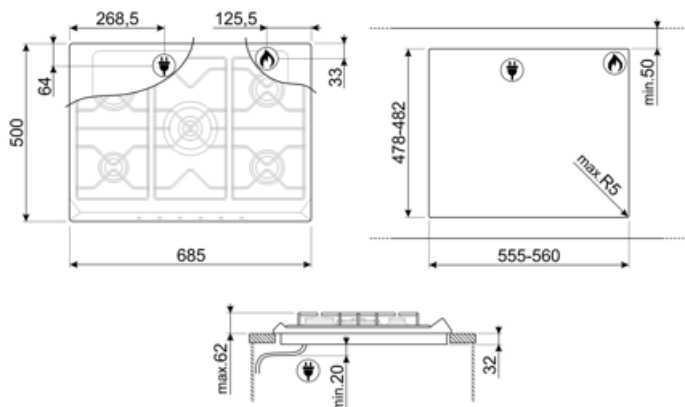

Központi - Gáz – 2UR (dupla) - 5.00 kW

Jobb hátsó - Gáz – Félgyors - 1.70 kW

Jobb első - Gáz – Félgyors - 1.70 kW

Gázbiztonsági szelepek Igen

Automatikus gyújtás

Igen

Elektromos csatlakozás

Elektromos csatlakozás
névleges értéke (W) 1 W

Feszültség (V) 220-240 V

Elektromos kábel típusa Egyfázisú

Frekvencia (Hz)

50/60 Hz

Tápkábel hossza

120 cm

Gázcsatlakozás

Gáz típusa G20 Földgáz

Gas connection Cilindrical

Egyéb gázfűvőkák is G30 GPL cseppfolyós gáz

Egyéb elérhető
gázcsatlakozások

Kúp alakú

Gázcsatlakozás
névleges értéke (W)

11900 W