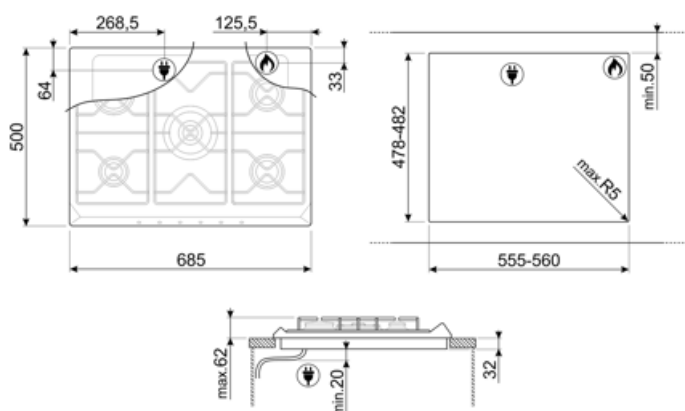

MŰSZAKI JELLEMZŐK

UR

Bal első - Gáz – AUX - 1.10 kW

Bal hátsó - Gáz – Gyors - 2.60 kW

Központi - Gáz – 2UR (dupla) - 5.00 kW

Jobb hátsó - Gáz – Félgyors - 1.70 kW

Jobb első - Gáz – Félgyors - 1.70 kW

Gázbiztonsági szelepek Igen

Automatikus szikragyújtás

Igen

Elektromos csatlakozás

Elektromos csatlakozás névleges értéke (W) 1 W

Feszültség (V) 220-240 V

Telepített elektromos kábel típusa Egyfázisú

Frekvencia (Hz)

50/60 Hz

Tápkábel hossza

120 cm

Csatlakozódugó

Nem

Gázcsatlakozás

Gáz típusa G20 Földgáz

Gas connection Cilindrical

Egyéb gázfűvőkák G30 PB-gáz cseppfolyós gáz

Egyéb elérhető gázcsatlakozások

Kúp alakú

Gázcsatlakozás névleges értéke (W)

11900 W