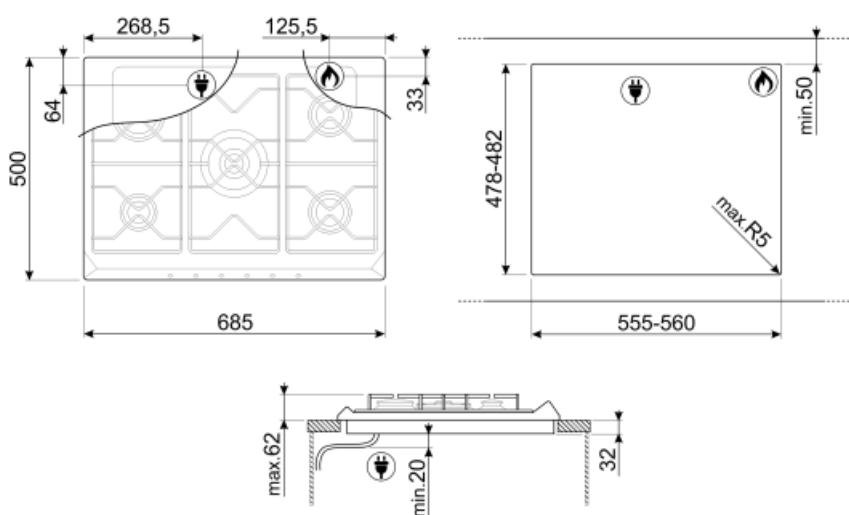

MŰSZAKI JELLEMZŐK

UR

Bal első - Gáz – AUX - 1.10 kW

Bal hátsó - Gáz – Gyors - 2.60 kW

Központi - Gáz – 2UR (dupla) - 5.00 kW

Jobb hátsó - Gáz – Félgyors - 1.70 kW

Jobb első - Gáz – Félgyors - 1.70 kW

Gázbiztonsági szelepek Igen

Automatikus gyújtás

Igen

Elektromos csatlakozás

Elektromos csatlakozás névleges értéke (W) 1 W

Feszültség (V) 220-240 V

Elektromos kábel típusa Egyfázisú

Frekvencia (Hz)

50/60 Hz

Tápkábel hossza

120 cm

Gázcsatlakozás

Gáz típusa G20 Földgáz

Gas connection Cilindrical

Egyéb gázfűvőkák is G30 GPL cseppfolyós gáz

Egyéb elérhető gázcsatlakozások

Kúp alakú

Gázcsatlakozás névleges értéke (W)

11900 W