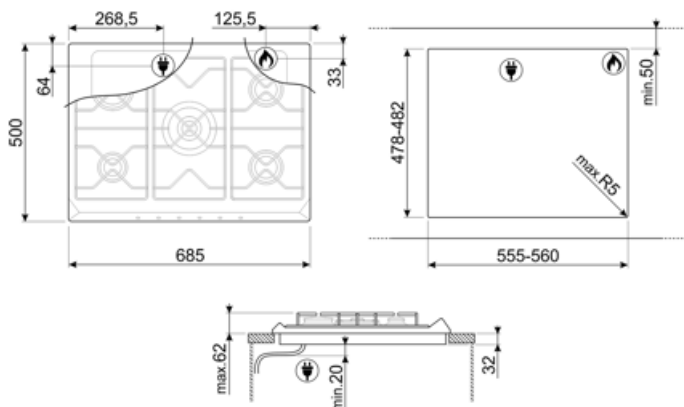

Tekniske egenskaper

UR

Venstre foran - Gass - AUX - 1.10 kW

Venstre bak - Gass - RP - 2.60 kW

Midten - Gass - 2URP (dobbel) - 5.00 kW

Høyre bak - Gass - SRD - 1.70 kW

Høyre foran - Gass - SRD - 1.70 kW

Gassikkerhetsventiler Ja Automatisk tenning Ja

Elektrisk tilkobling

Elektrisk tilkoblingseffekt (W)	1 W	Frekvens (Hz)	50/60 Hz
Spenning (V)	220-240 V	Lengde på strømledning (cm)	120 cm
Type ledning	Enfase	Støpseltype	Nei

Gasstilkobling

Gasstype	Naturgass G20	Andre gasstilkoblinger følger	Konisk
Gasstilkobling	Sylindrisk	Måling av gassforbindelse (W)	11900 W
Andre medfølgende dyser	Flytende gass G30 GPL