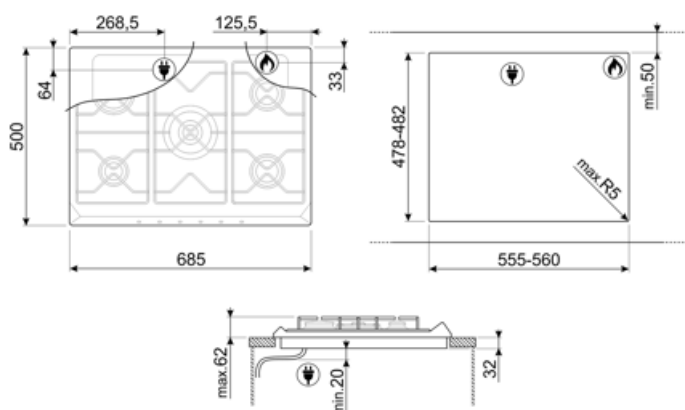

Specyfikacja techniczna

UR

Przedni lewy - Gaz - Pomocniczy - 1.10 kW
Tylny lewy - Gaz - Szybki - 2.60 kW
Centralny - Gaz - Ultra szybki (podwójny) - 5.00 kW
Tylny prawy - Gaz - Średnio szybki - 1.70 kW
Przedni prawy - Gaz - Średnio szybki - 1.70 kW

Zabezpieczenie przeciwwypływowemu gazu Tak

Zapalarka elektryczna zintegrowana w pokrętle Tak

Podłączenie elektryczne

Moc przyłączeniowa (W) 1 W
Napięcie (V) 220-240 V
Rodzaj przewodu elektrycznego w zestawie Tak, jednofazowy

Częstotliwość (Hz) 50/60 Hz
Długość przewodu zasilającego (cm) 120 cm
Wtyczka Nie

Podłączenie gazowe

Typ gazu G20 gaz naturalny
Podłączenie gazowe Cylindryczne
Zamienne dysze do G30 GPL Gaz płynny

Dostępne inne przyłącza gazowe Stożkowe
Moc przyłączeniowa gazu 11900 W