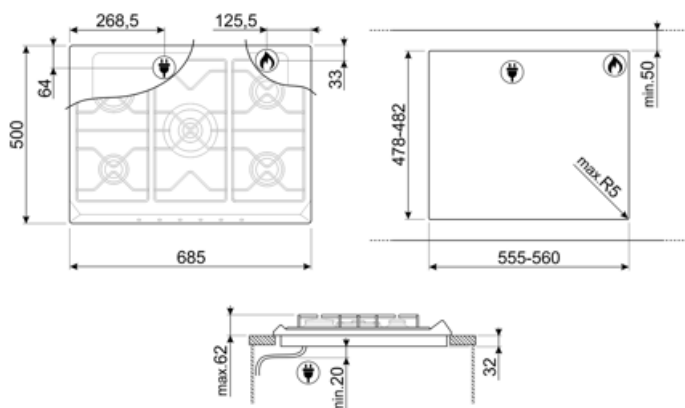

Specyfikacja techniczna

UR

Przedni lewy - Gaz - Pomocniczy - 1.10 kW
Tylny lewy - Gaz - Szybki - 2.60 kW
Centralny - Gaz - Ultra szybki (podwójny) - 5.00 kW
Tylny prawy - Gaz - Średnio szybki - 1.70 kW
Przedni prawy - Gaz - Średnio szybki - 1.70 kW

Zabezpieczenie przeciwwypływowemu gazu Tak

Zapalarka elektryczna zintegrowana w pokrętle Tak

Podłączenie elektryczne

Moc przyłączeniowa (W) 1 W
Napięcie (V) 220-240 V
Rodzaj przewodu elektrycznego w zestawie Tak, jednofazowy

Częstotliwość (Hz) 50/60 Hz
Długość przewodu zasilającego (cm) 120 cm
Wtyczka Nie

Podłączenie gazowe

Typ gazu G20 gaz naturalny
Podłączenie gazowe Cylindryczne
Zamienne dysze do gazu G30 GPL Gaz płynny

Dostępne inne przyłącza gazowe Stożkowe
Moc przyłączeniowa gazu 11900 W