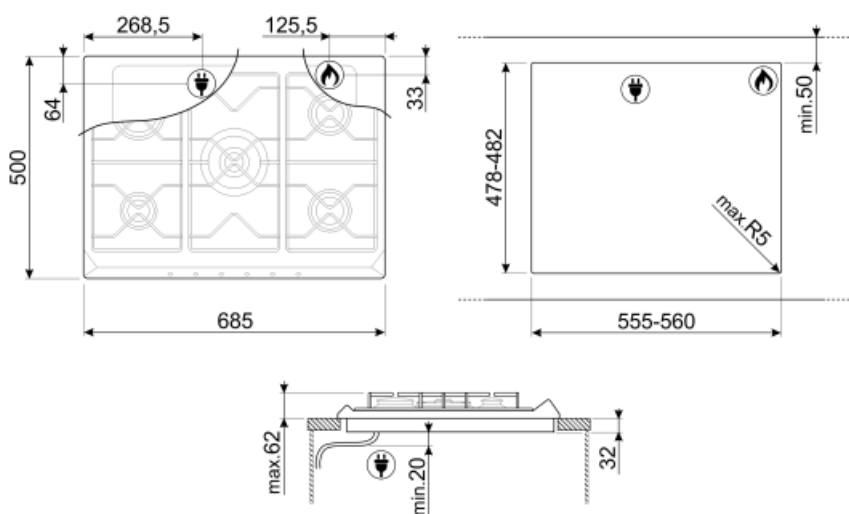

Specyfikacja techniczna

UR

Przedni lewy - Gaz - Pomocniczy - 1.10 kW

Tylny lewy - Gaz - Szybki - 2.60 kW

Centralny - Gaz - Ultra szybki (podwójny) - 5.00 kW

Tylny prawy - Gaz - Średnio szybki - 1.70 kW

Przedni prawy - Gaz - Średnio szybki - 1.70 kW

Zabezpieczenie Tak

przeciwwypływowo
gazu

Zapalarka elektryczna Tak

zintegrowana w
pokrętle

Podłączenie elektryczne

Moc przyłączeniowa (W) 1 W

Napięcie (V) 220-240 V

Rodzaj przewodu Tak, jednofazowy

Częstotliwość (Hz)

50/60 Hz

Długość przewodu

120 cm

zasilającego (cm)

Podłączenie gazowe

Typ gazu G20 gaz naturalny

Podłączenie gazowe Cylindryczne

Zamienne dysze do G30 GPL Gaz płynny

gazu

Dostępne inne przyłącza Stożkowe
gazowe

Moc przyłączeniowa 11900 W
gazu