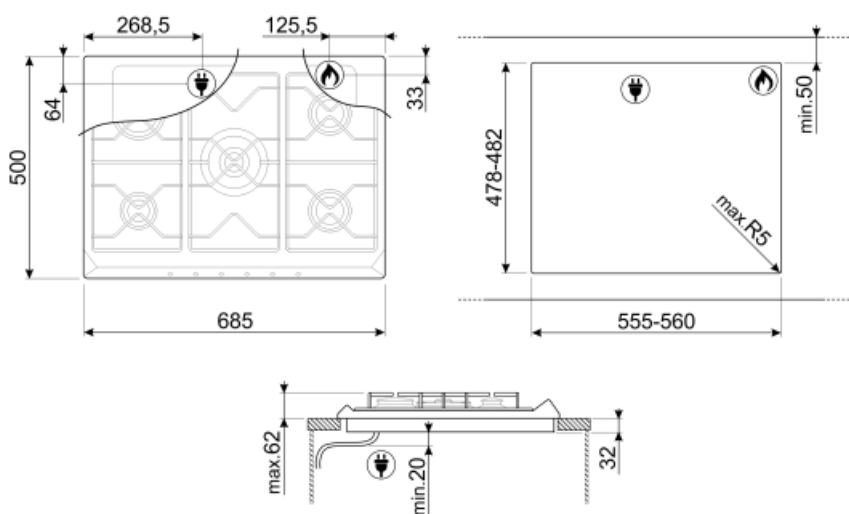

Specyfikacja techniczna

UR

Przedni lewy - Gaz - Pomocniczy - 1.10 kW
Tylny lewy - Gaz - Szybki - 2.60 kW
Centralny - Gaz - Ultra szybki (podwójny) - 5.00 kW
Tylny prawy - Gaz - Średnio szybki - 1.70 kW
Przedni prawy - Gaz - Średnio szybki - 1.70 kW

Zabezpieczenie przeciwwypływowo gazu Tak

Zapalarka elektryczna zintegrowana w pokrętle Tak

Podłączenie elektryczne

Moc przyłączeniowa (W) 1 W
Napięcie (V) 220-240 V
Rodzaj przewodu Tak, jednofazowy

Częstotliwość (Hz) 50/60 Hz
Długość przewodu zasilającego (cm) 120 cm

Podłączenie gazowe

Typ gazu G20 gaz naturalny
Podłączenie gazowe Cylindryczne
Zamienne dysze do gazu G30 GPL Gaz płynny

Dostępne inne przyłącza gazowe Stożkowe
Moc przyłączeniowa gazu 11900 W