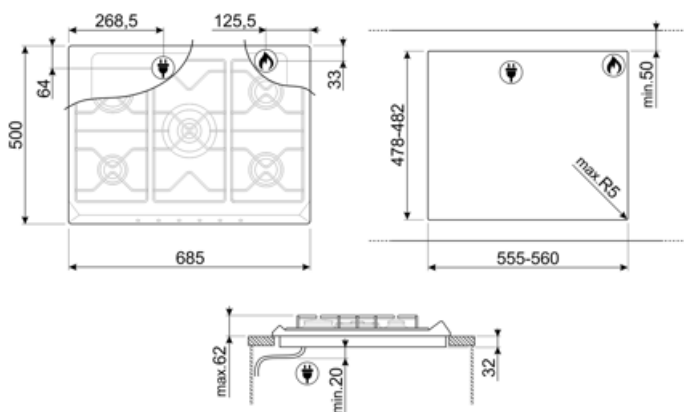

Технические характеристики

UR

Фронтальная левая - Газ - вспомогательная - 1.10 кВт
Задняя левая - Газ - быстрая - 2.60 кВт
Центральная - Газ - ультрабыстрая (двойная) - 5.00 кВт
Задняя правая - Газ - полубыстрая - 1.70 кВт
Фронтальная правая - Газ - полубыстрая - 1.70 кВт

Газ-контроль Да **Автоматический электроподжиг** Да

Электрическое подключение

Номинальная мощность	1 Вт	Частота тока	50/60 Гц
Напряжение	220-240 В	Длина электрического кабеля	120 см
Тип электрического кабеля	Однофазное	Тип электрической вилки	Нет

Подключение к газу

Тип газа	G20 природный газ	Подключение к газу	Коническое
Подключение к газу	Цилиндрическое	Номинальная мощность газа	11900 Вт
Жиклеры для других типов газа в комплекте	G30 GPL сжиженный газ