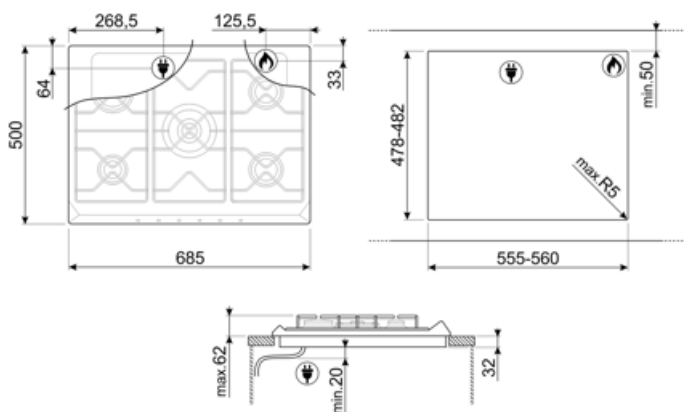

Технические характеристики

UR

Фронтальная левая - Газ - вспомогательная - 1.10 кВт
Задняя левая - Газ - быстрая - 2.60 кВт
Центральная - Газ - ультрабыстрая (двойная) - 5.00 кВт
Задняя правая - Газ - полубыстрая - 1.70 кВт
Фронтальная правая - Газ - полубыстрая - 1.70 кВт

Газ-контроль Да **Автоматический электроподжиг** Да

Электрическое подключение

Номинальная мощность	1 Вт	Частота тока	50/60 Гц
Напряжение	220-240 В	Длина электрического кабеля	120 см
Тип электрического кабеля	Однофазное	Тип электрической вилки	No

Подключение к газу

Тип газа	G20 природный газ	Подключение к газу	Коническое
Подключение к газу	Цилиндрическое	Номинальная мощность газа	11900 Вт
Жиклеры для других типов газа в комплекте	G30 GPL сжиженный газ