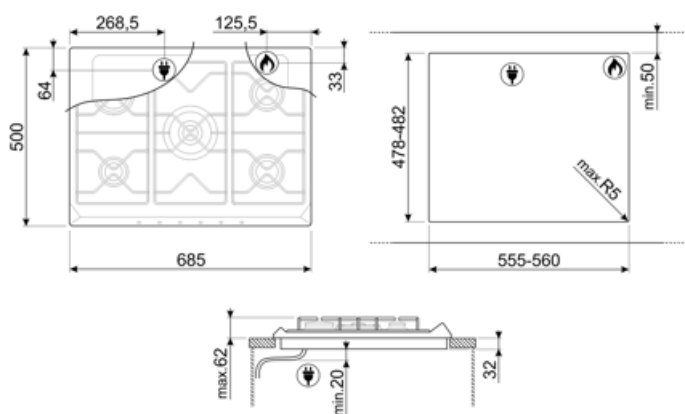

Технические характеристики

UR

Фронтальная левая - Газ - вспомогательная - 1.10 кВт
Задняя левая - Газ - быстрая - 2.60 кВт
Центральная - Газ - ультрабыстрая (двойная) - 5.00 кВт
Задняя правая - Газ - полубыстрая - 1.70 кВт
Фронтальная правая - Газ - полубыстрая - 1.70 кВт

Газ-контроль Да **Автоматический электроподжиг** Да

Электрическое подключение

Номинальная мощность	1 Вт	Частота тока	50/60 Гц
Напряжение	220-240 В	Длина электрического кабеля	120 см
Тип электрического кабеля	Однофазное	Тип электрической вилки	Нет

Подключение к газу

Тип газа	G20 природный газ	Подключение к газу	Коническое
Подключение к газу	Цилиндрическое	Номинальная мощность газа	11900 Вт
Жиклеры для других типов газа в комплекте	G30 GPL сжиженный газ