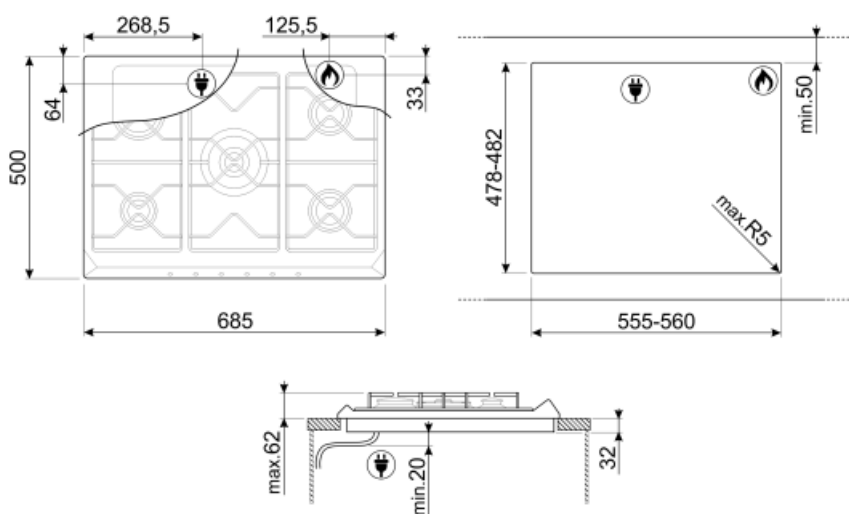

Технические характеристики

UR

Фронтальная левая - Газ - вспомогательная - 1.10 кВт
Задняя левая - Газ - быстрая - 2.60 кВт
Центральная - Газ - ультрабыстрая (двойная) - 5.00 кВт
Задняя правая - Газ - полубыстрая - 1.70 кВт
Фронтальная правая - Газ - полубыстрая - 1.70 кВт

Газ-контроль Да **Автоматический электроподжиг** Да

Электрическое подключение

Номинальная мощность	1 Вт	Частота тока	50/60 Гц
Напряжение	220-240 В	Длина электрического кабеля	120 см
Тип электрического кабеля	Однофазное		

Подключение к газу

Тип газа	G20 природный газ	Подключение к газу	Коническое
Подключение к газу	Цилиндрическое	Номинальная мощность газа	11900 Вт
Жиклеры для других типов газа в комплекте	G30 GPL сжиженный газ