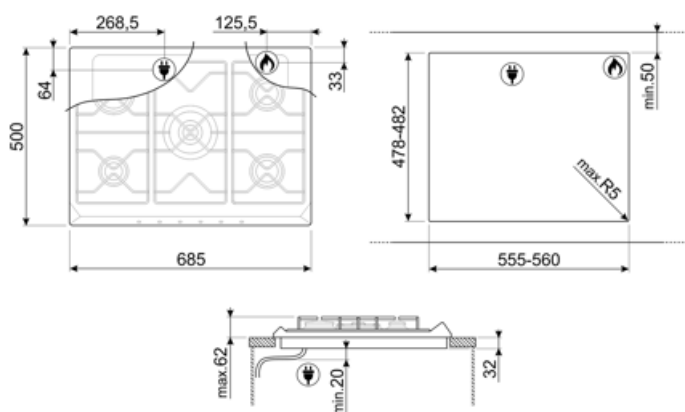

Центральная - Газ - ультрабыстрая (двойная) - 5.00 кВт

Задняя правая - Газ - полубыстрая - 1.70 кВт

Фронтальная правая - Газ - полубыстрая - 1.70 кВт

Газ-контроль	Да	Автоматический электроподжиг	Да

Электрическое подключение

Номинальная мощность	1 Вт	Частота тока	50/60 Гц
Напряжение	220-240 В	Длина электрического кабеля	120 см
Тип электрического кабеля	Однофазное		

Подключение к газу

Тип газа	G20 природный газ	Подключение к газу	Коническое
Подключение к газу	Цилиндрическое	Номинальная мощность газа	11900 Вт
Жиклеры для других типов газа в комплекте	G30 GPL сжиженный газ