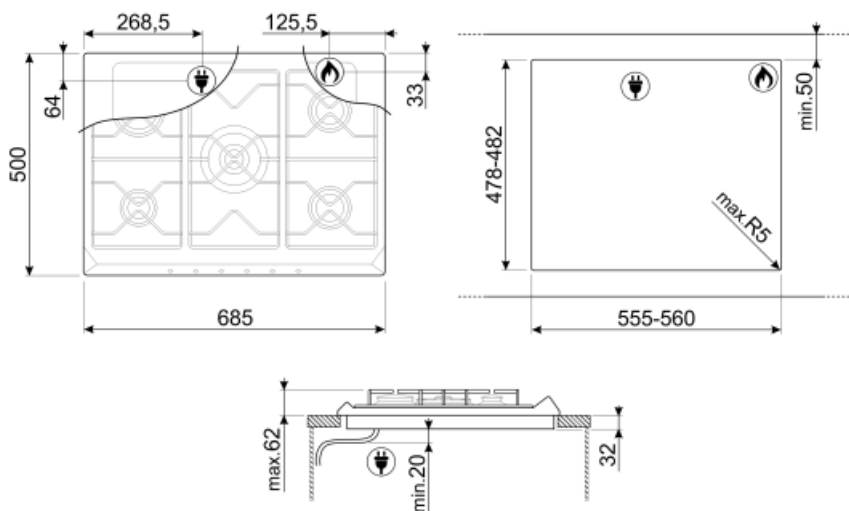

Технические характеристики

UR

Фронтальная левая - Газ - вспомогательная - 1.10 кВт
Задняя левая - Газ - быстрая - 2.60 кВт
Центральная - Газ - ультрабыстрая (двойная) - 5.00 кВт
Задняя правая - Газ - полубыстрая - 1.70 кВт
Фронтальная правая - Газ - полубыстрая - 1.70 кВт

Газ-контроль Да **Автоматический электроподжиг** Да

Электрическое подключение

Номинальная мощность 1 Вт **Частота тока** 50/60 Гц
Напряжение 220-240 В **Длина электрического кабеля** 120 см
Тип электрического кабеля Однофазное

Подключение к газу

Тип газа G20 природный газ **Подключение к газу** Коническое
Подключение к газу Цилиндрическое **Номинальная мощность газа** 11900 Вт
Жиклеры для других типов газа в комплекте G30 GPL сжиженный газ