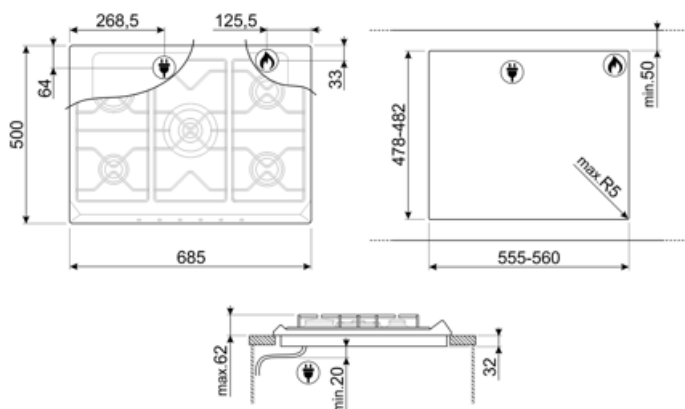

Technické údaje

UR

Predný vľavo - Plyn – AUX - 1.10 kW

Zadný ľavý - Plyn – Rýchly - 2.60 kW

Centrálny - Plyn – 2UR (duálny) - 5.00 kW

Zadný pravý - Plyn – Polorýchly - 1.70 kW

Predný vpravo - Plyn – Polorýchly - 1.70 kW

Poistné plynové ventily Áno

Automatické zapálenie Áno

Elektrické pripojenie

Hodnotenie elektrického pripojenia (W) 1 W

Napätie (V) 220-240 V

Typ nainštalovaného elektrického kábla Áno, jednofázový

Frekvencia (Hz) 50/60 Hz

Dĺžka napájacieho kábla 120 cm

Terminal box No

Zátka Nie

Pripojenie plynu

Typ plynu G20 Zemný plyn

Gas connection Cilindrical

Ďalšie plynové dýzy vo výbave G30 LPG Skvapalnený plyn

Ďalšie plynové prípojky vo výbave Kuželový

Hodnotenie plynového pripojenia (W) 11900 W