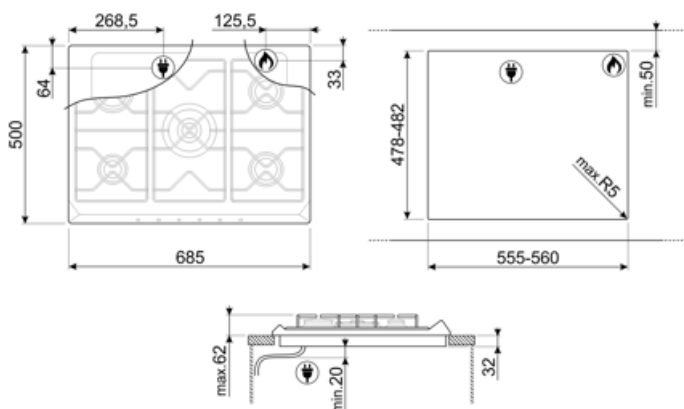

Technické údaje

UR

Predný vľavo - Plyn – AUX - 1.10 kW

Zadný ľavý - Plyn – Rýchly - 2.60 kW

Centrálny - Plyn – 2UR (duálny) - 5.00 kW

Zadný pravý - Plyn – Polorýchly - 1.70 kW

Predný vpravo - Plyn – Polorýchly - 1.70 kW

Poistné plynové ventily Áno

Automatické zapálenie Áno

Elektrické pripojenie

Hodnotenie elektrického pripojenia (W) 1 W

Napätie (V) 220-240 V

Typ nainštalovaného elektrického kábla Áno, jednofázový

Frekvencia (Hz) 50/60 Hz

Dĺžka napájacieho kábla 120 cm

Terminal box No

Zátka Nie

Pripojenie plynu

Typ plynu G20 Zemný plyn

Gas connection Cilindrical

Ďalšie plynové dýzy vo výbave G30 LPG Skvapalnený plyn

Ďalšie plynové prípojky vo výbave Kuželový

Hodnotenie plynového pripojenia (W) 11900 W