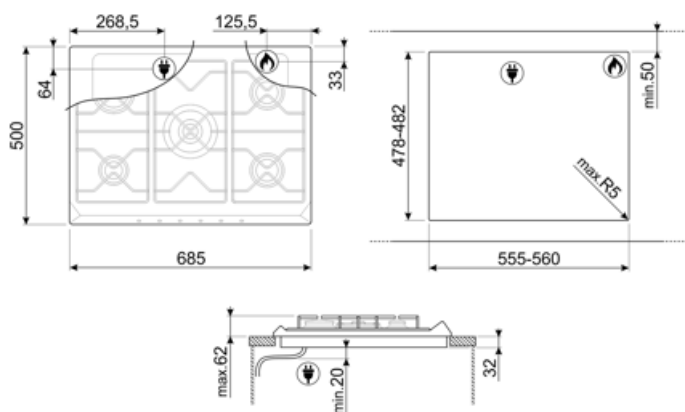

Teknisk specifikation

UR

Vänster fram - Gas - AUX - 1.10 kW

Vänster bak - Gas - RP - 2.60 kW

Mitten - Gas - 2 URP (dubbel) - 5.00 kW

Höger bak - Gas - SRD - 1.70 kW

Höger fram - Gas - SRD - 1.70 kW

Säkerhetsventiler   Ja   Automatisk tändning   Ja

Elektrisk anslutning

Anslutningseffekt	1 W	Frekvens	50/60 Hz
Spänning (V)	220-240 V	Längd matningskabel	120 cm
Typ av sladd	Enfas	Typ av kontakt	Nej

Gasanslutning

Typ av gas	G20 Naturgas	Övriga inkluderade gasanslutningar	Konisk
Gasanslutning	Cylindrisk	Anslutningseffekt	11900 W
Andra medföljande dysor	G30 Gasol