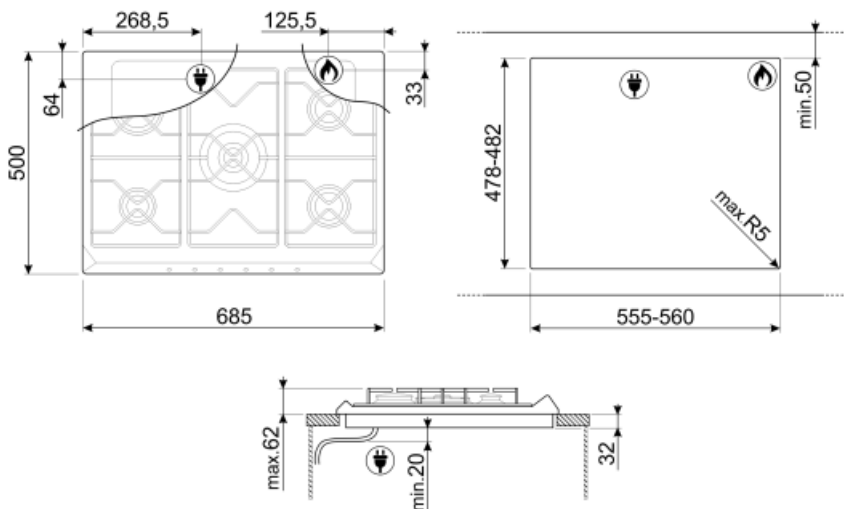

Teknisk specifikation

UR

Vänster fram - Gas - AUX - 1.10 kW

Vänster bak - Gas - RP - 2.60 kW

Mitten - Gas - 2 URP (dubbel) - 5.00 kW

Höger bak - Gas - SRD - 1.70 kW

Höger fram - Gas - SRD - 1.70 kW

Säkerhetsventiler   Ja   Automatisk tändning   Ja

Elektrisk anslutning

Anslutningseffekt	1 W	Frekvens	50/60 Hz
Spänning (V)	220-240 V	Längd matningskabel	120 cm
Typ av sladd	Enfas		

Gasanslutning

Typ av gas	G20 Naturgas	Övriga inkluderade gasanslutningar	Konisk
Gasanslutning	Cylindrisk	Anslutningseffekt	11900 W
Andra medföljande dysor	G30 Gasol