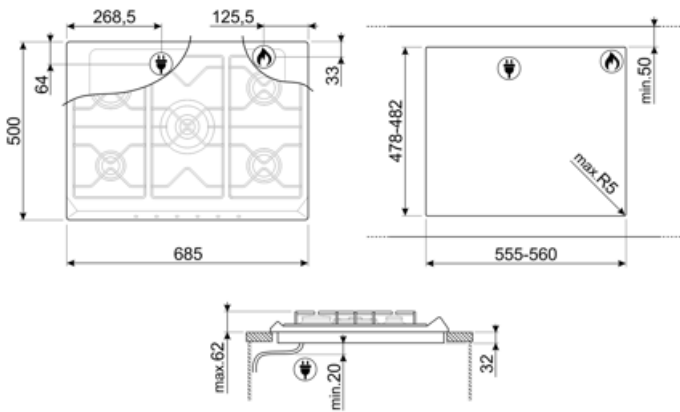

Teknik özellikler

UR

Ön sol - Gaz - Yardımcı - 1.10 kW

Arka sol - Gaz - Hızlı - 2.60 kW

Orta - Gaz - 2UR (dual) - 5.00 kW

Arka sağ - Gaz - Yarı Hızlı - 1.70 kW

Ön sağ - Gaz - Yarı Hızlı - 1.70 kW

Gaz emniyet valfleri Evet

Otomatik Ateşleme

Evet

Elektrik Bağlantısı

Elektrik bağlantısı derecesi (W) 1 W

Voltaj (V) 220-240 V

Elektrik kablosu tipi Tek faz

Frekans (Hz) 50/60 Hz

Güç kaynağı kablo uzunluğu

120 cm

Terminal box

No

Fiş

Hayır

Gaz Bağlantısı

Gaz Tipi G20 Doğal gaz

Gas connection Cilindrical

Diğer gaz nozülleri dahildir G30 GPL likit gaz

Sağlanan diğer gaz bağlantıları

Konik

Gaz bağlantı derecesi (W)

11900 W