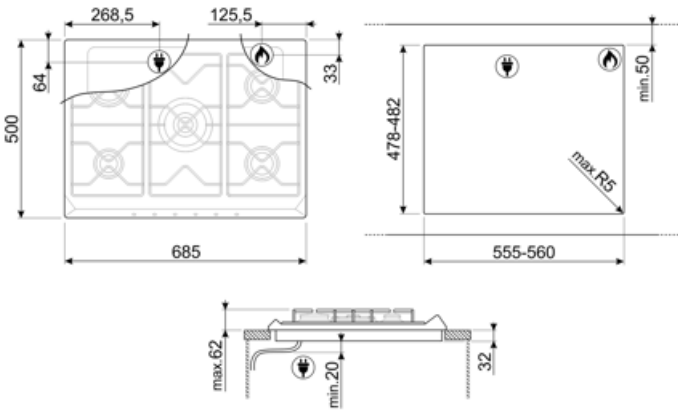

Teknik özellikler

UR

Ön sol - Gaz - Yardımcı - 1.10 kW

Arka sol - Gaz - Hızlı - 2.60 kW

Orta - Gaz - 2UR (dual) - 5.00 kW

Arka sağ - Gaz - Yarı Hızlı - 1.70 kW

Ön sağ - Gaz - Yarı Hızlı - 1.70 kW

Gaz emniyet valfleri Evet

Otomatik Ateşleme

Evet

Elektrik Bağlantısı

Elektrik bağlantısı derecesi (W) 1 W

Voltaj (V) 220-240 V

Elektrik kablosu tipi Tek faz

Frekans (Hz) 50/60 Hz

Güç kaynağı kablo uzunluğu

120 cm

Terminal box

No

Fiş

Hayır

Gaz Bağlantısı

Gaz Tipi G20 Doğal gaz

Gas connection Cilindrical

Diğer gaz nozülleri dahildir G30 GPL likit gaz

Sağlanan diğer gaz bağlantıları

Konik

Gaz bağlantı derecesi (W)

11900 W