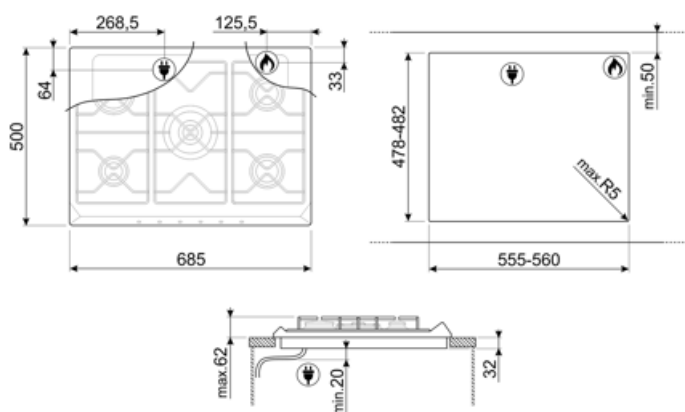

Технічні характеристики

UR

Передня ліва - Газ - AUX - 1.10 кВт
Задня ліва - Газ - RP - 2.60 кВт
Центральна - Газ - ультрашвидка (подвійна) - 5.00 кВт
Задня права - Газ - SRD - 1.70 кВт
Передня права - Газ - SRD - 1.70 кВт

Газ-контроль Так **Автоматичне електрозапалювання** Так

Електричне підключення

Номінальна потужність	1 Вт	Частота струму (Гц)	50/60 Гц
Напруга (В)	220-240 В	Довжина електричного кабелю (см)	120 см
Тип електричного кабелю	Так, однофазний	Тип електричної вилки	Ні

Підключення до газу

Тип газу	G20 Природний газ	Підключення до газу	Конічне
Підключення до газу	Циліндричне	Номінальна потужність газу (кВт)	11900 Вт
Жиклери для інших типів газу в комплекті	G30 GPL Зріджений газ