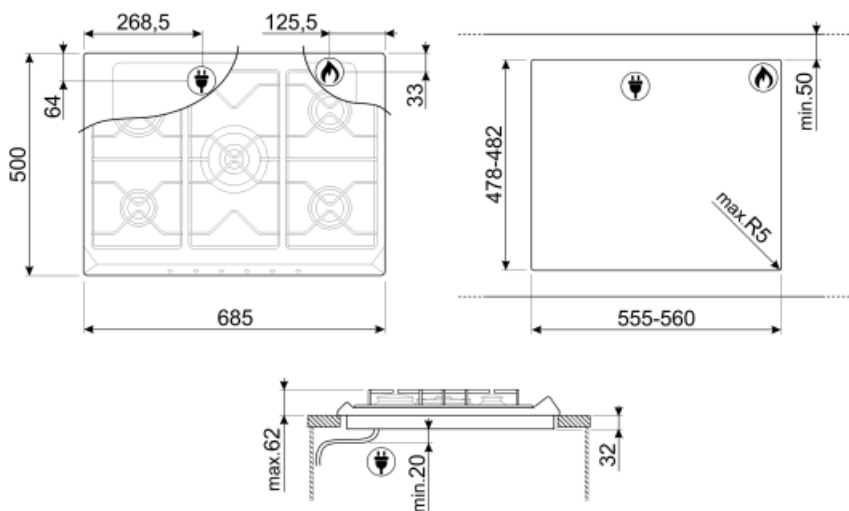

Технические характеристики

UR

Фронтальная левая - Газ - вспомогательная - 1.10 кВт
Задняя левая - Газ - быстрая - 2.60 кВт
Центральная - Газ - ультрабыстрая (двойная) - 5.00 кВт
Задняя правая - Газ - полубыстрая - 1.70 кВт
Фронтальная правая - Газ - полубыстрая - 1.70 кВт

Газ-контроль Да **Автоматический электроподжиг** Да

Электрическое подключение

Номинальная мощность	1 Вт	Частота тока	50/60 Гц
Напряжение	220-240 В	Длина электрического кабеля	120 см
Тип электрического кабеля	Однофазное		

Подключение к газу

Тип газа	G20 природный газ	Подключение к газу	Коническое
Подключение к газу	Цилиндрическое	Номинальная мощность газа	11900 Вт
Жиклеры для других типов газа в комплекте	G30 GPL сжиженный газ