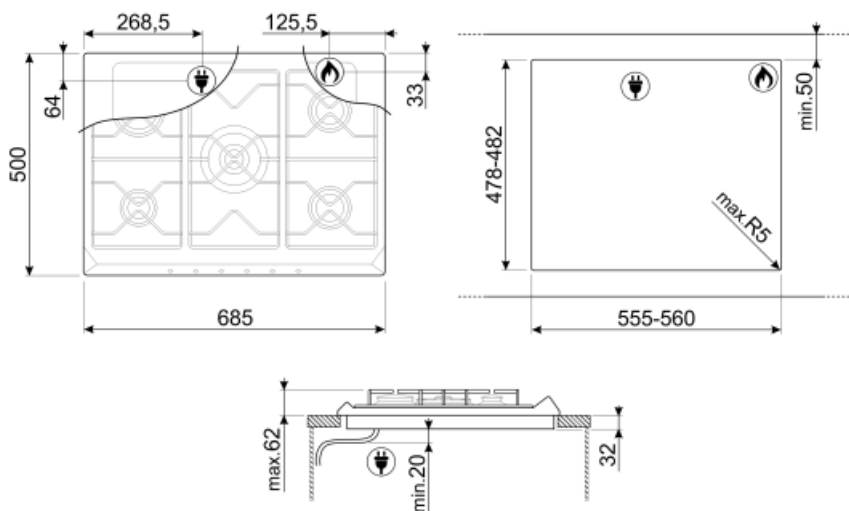

Технические характеристики

UR

Фронтальная левая - Газ - вспомогательная - 1.10 кВт
Задняя левая - Газ - быстрая - 2.60 кВт
Центральная - Газ - ультрабыстрая (двойная) - 5.00 кВт
Задняя правая - Газ - полубыстрая - 1.70 кВт
Фронтальная правая - Газ - полубыстрая - 1.70 кВт

Газ-контроль Да Автоматический электроподжиг Да

Электрическое подключение

Номинальная мощность	1 Вт	Частота тока	50/60 Гц
Напряжение	220-240 В	Длина электрического кабеля	120 см
Тип электрического кабеля	Однофазное		

Подключение к газу

Тип газа	G20 природный газ	Подключение к газу	Коническое
Подключение к газу	Цилиндрическое	Номинальная мощность газа	11900 Вт
Жиклеры для других типов газа в комплекте	G30 GPL сжиженный газ