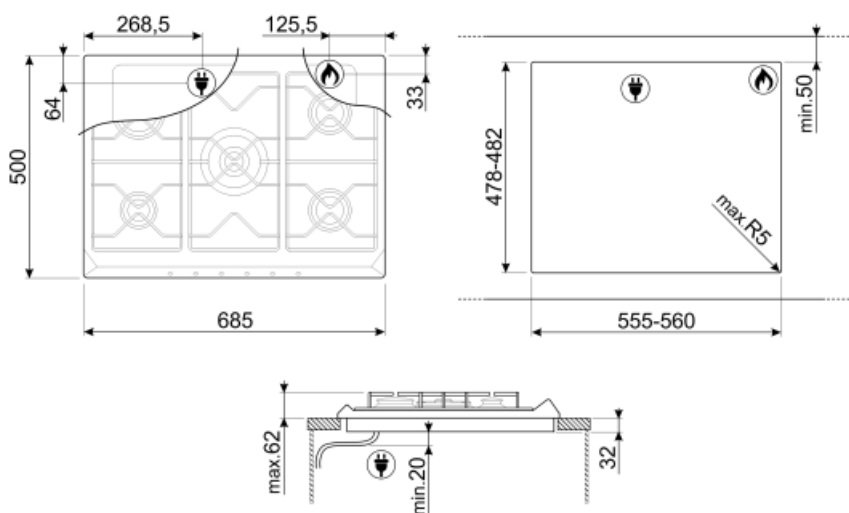

Технические характеристики

UR

Фронтальная левая - Газ - вспомогательная - 1.10 кВт
Задняя левая - Газ - быстрая - 2.60 кВт
Центральная - Газ - ультрабыстрая (двойная) - 5.00 кВт
Задняя правая - Газ - полубыстрая - 1.70 кВт
Фронтальная правая - Газ - полубыстрая - 1.70 кВт

Газ-контроль Да **Автоматический электроподжиг** Да

Электрическое подключение

Номинальная мощность 1 Вт **Частота тока** 50/60 Гц
Напряжение 220-240 В **Длина электрического кабеля** 120 см

Подключение к газу

Тип газа G20 природный газ **Подключение к газу** Коническое
Подключение к газу Цилиндрическое **Номинальная мощность газа** 11900 Вт
Жиклеры для других типов газа в комплекте G30 GPL сжиженный газ